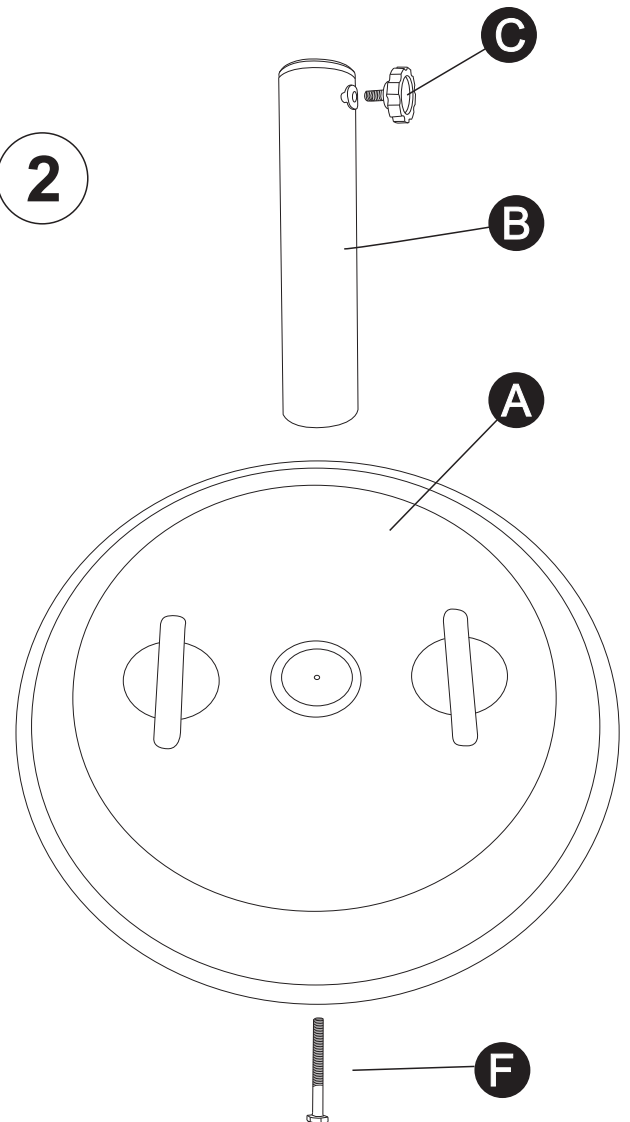

Montage Instructie

Artikel Nr. 52305115, 52305116

Code	Image	Qty
A		1
B		1
C		1
D		2
E		4
F		1

1

2

NL: Let op! Draai de bouten pas 100% aan als alle onderdelen in elkaar zitten
EN: Attention! Tighten the bolts to 100% when all parts are properly connected.
FR: Attention! Resserrer les bolts à 100% lorsque toutes les pièces sont correctement connectées.
DE: Achtung! Ziehen Sie die Schrauben auf 100% an, wenn alle Teile richtig verbunden sind.