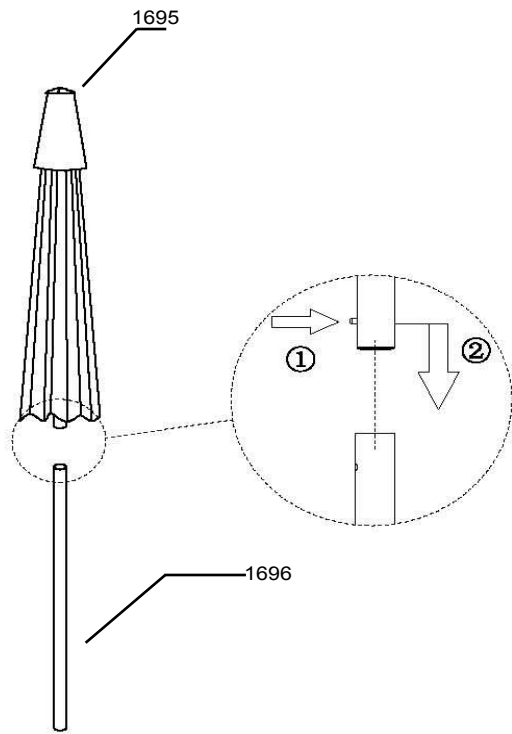

52304597
dia.300cm

Parasol Dorado met tilt zand

		
1695	1696	1519

Le Sud B.V.
P.O. Box 43
4940 AA Raamsdonksveer
The Netherlands

1	2
3	4

1519