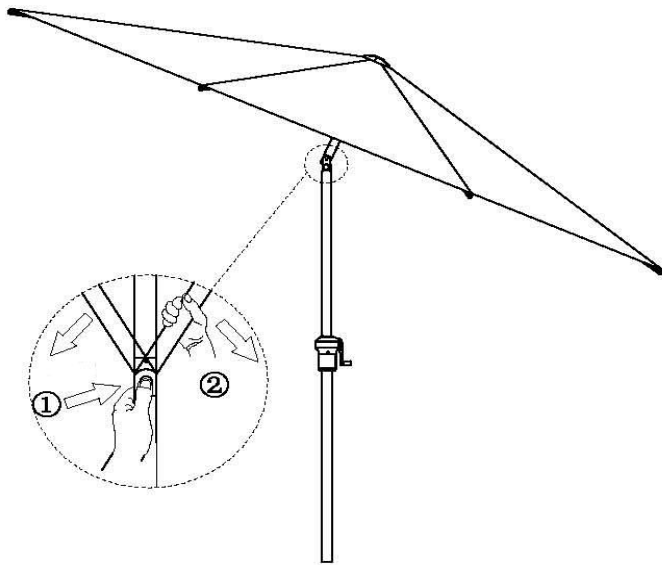

52304597
dia.300cm

Parasol Dorado met tilt zand

		
1695	1696	1519

Le Sud B.V.
P.O. Box 43
4940 AA Raamsdonksveer
The Netherlands

1	2
3	4

1519