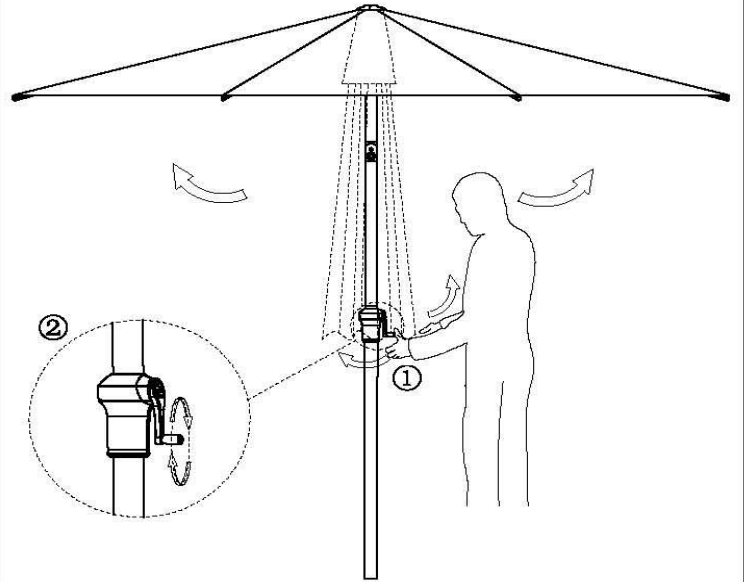

52304597
dia.300cm

Parasol Dorado met tilt zand

		
1695	1696	1519

Le Sud B.V.
P.O. Box 43
4940 AA Raamsdonksveer
The Netherlands

1	2
3	4

1519