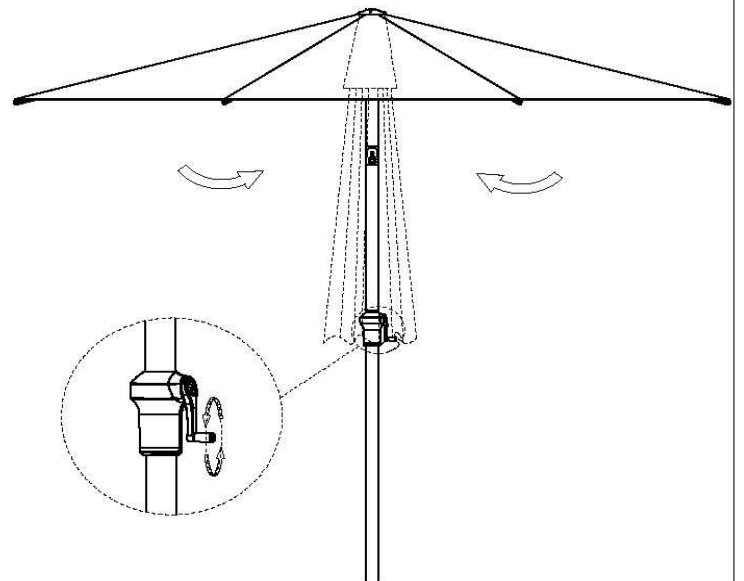

52304597
dia.300cm

Parasol Dorado met tilt zand

		
1695	1696	1519

Le Sud B.V.
P.O. Box 43
4940 AA Raamsdonksveer
The Netherlands

1	2
3	4

1519