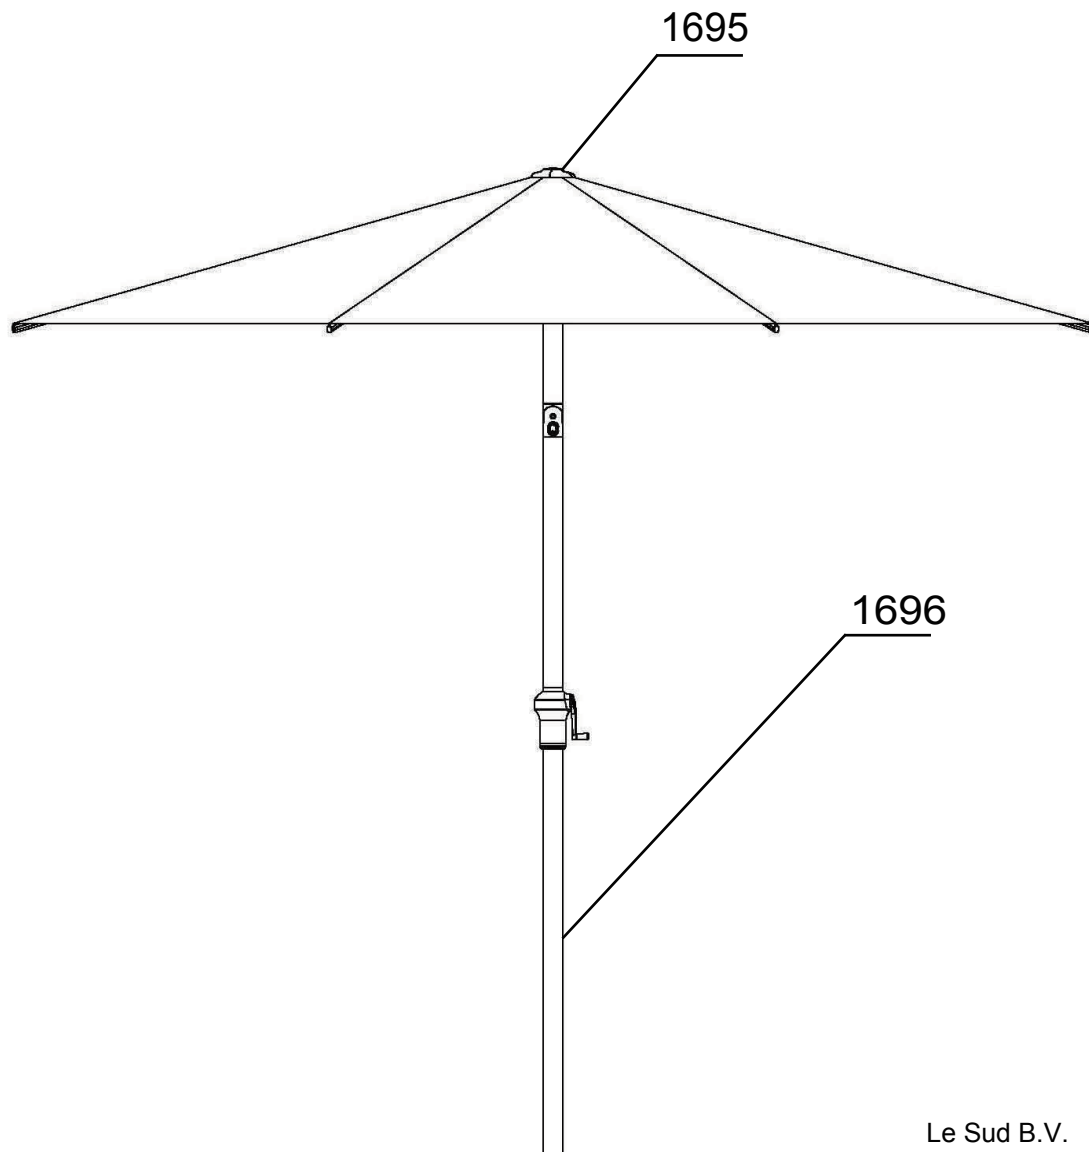

52304597
dia.300cm

Parasol Dorado met tilt zand

		
1695	1696	1519

Le Sud B.V.
P.O. Box 43
4940 AA Raamsdonksveer
The Netherlands

1	2
3	4

1519