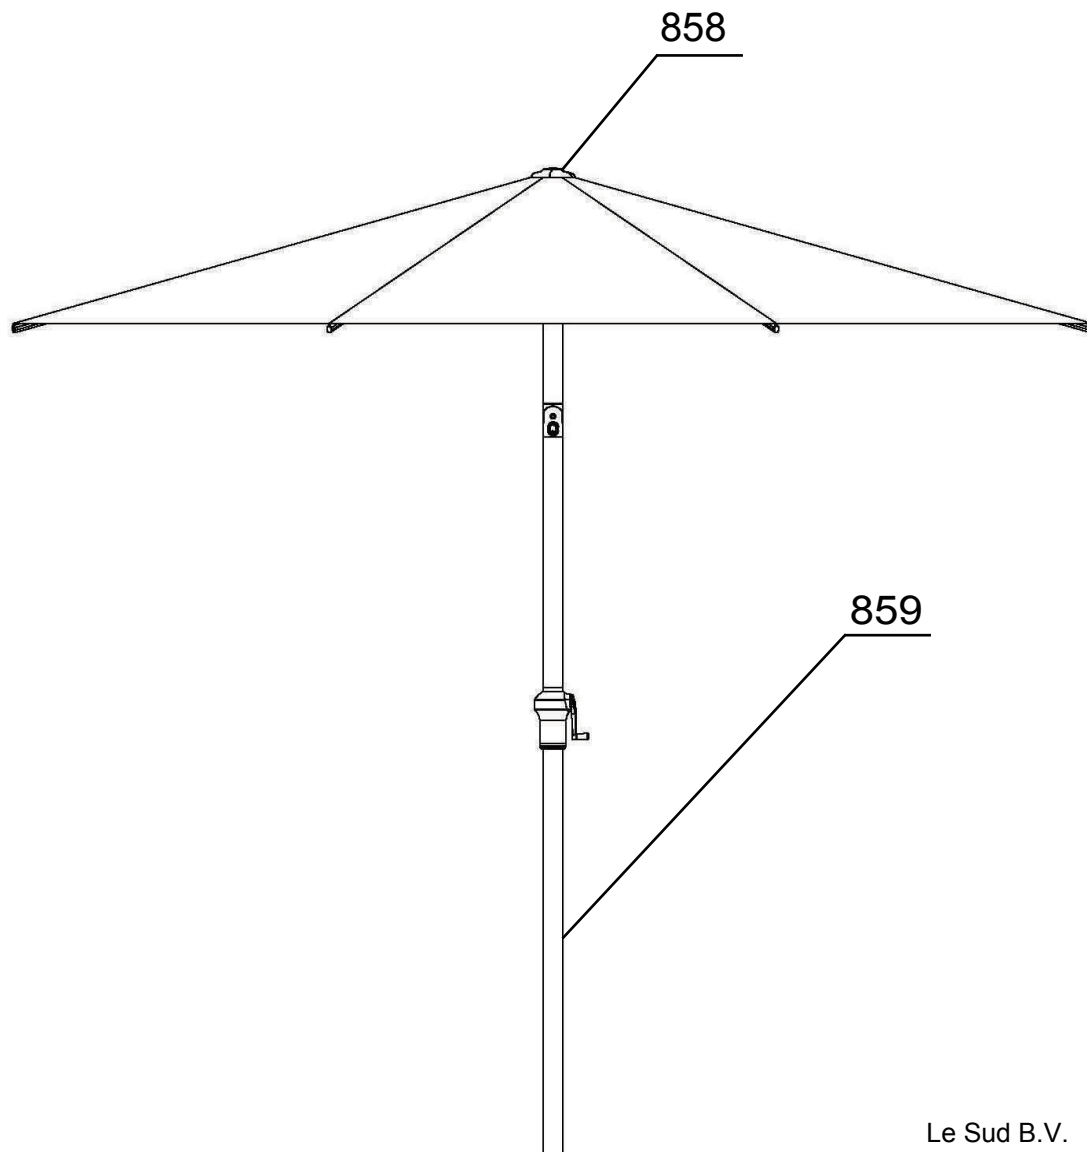

52304566  
52304595  
52304596  
dia.300cm

Parasol Dorado met tilt antraciet/antraciet  
Parasol Dorado met tilt antraciet/ecru  
Parasol Dorado met tilt antraciet/groen

		
858	859	1519

Le Sud B.V.  
P.O. Box 43  
4940 AA Raamsdonksveer  
The Netherlands

1	2
3	4

1519