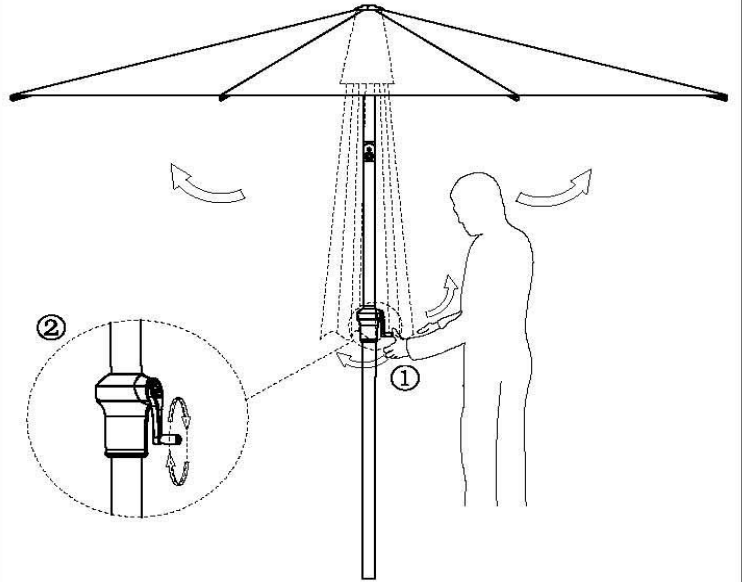

52304566  
52304595  
52304596  
dia.300cm

Parasol Dorado met tilt antraciet/antraciet  
Parasol Dorado met tilt antraciet/ecru  
Parasol Dorado met tilt antraciet/groen

		
858	859	1519

Le Sud B.V.  
P.O. Box 43  
4940 AA Raamsdonksveer  
The Netherlands