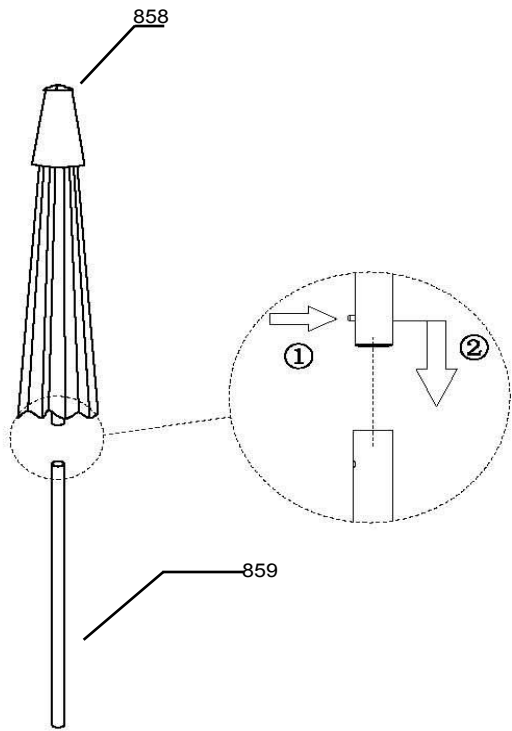

52304566  
52304595  
52304596  
dia.300cm

Parasol Dorado met tilt antraciet/antraciet  
Parasol Dorado met tilt antraciet/ecru  
Parasol Dorado met tilt antraciet/groen

		
858	859	1519

Le Sud B.V.  
P.O. Box 43  
4940 AA Raamsdonksveer  
The Netherlands

1	2
3	4

1519