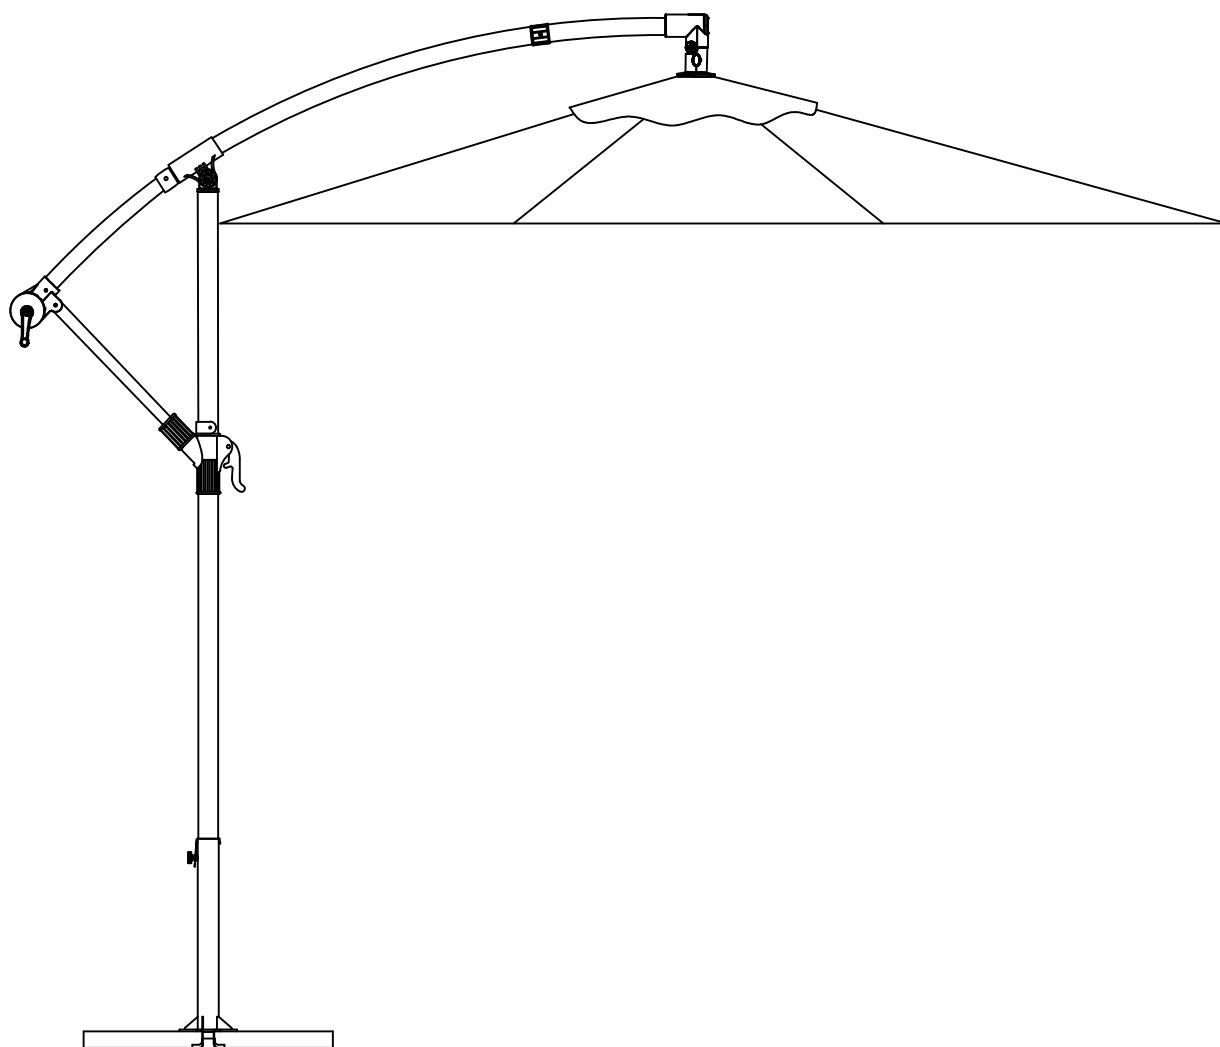

52304579
Ø300cm

Freepole parasol Brava
Freepole parasol Brava
Le parasol excentré Brava
Freepole Sonnenschirm Brava

Deze instructie aandachtig lezen en bewaren.
Read this instruction carefully and keep it for the future.
Conservez et lisez cette instruction attentivement.
Bewahren Sie diese Instruktion auf und lesen Sie diese sorgfältig.

Le Sud B.V.
P.O. Box 43
4940 AA Raamsdonksveer
The Netherlands

1444	1		1697 taupe YJ2-241	1	
1445	1		1243	1	
747	1		782	1	
238	4	 (M8X20)	1605	1	
239	4	 Ø8			
1446	1				
1604	1				

01:

04:

02:

05:

03:

06: