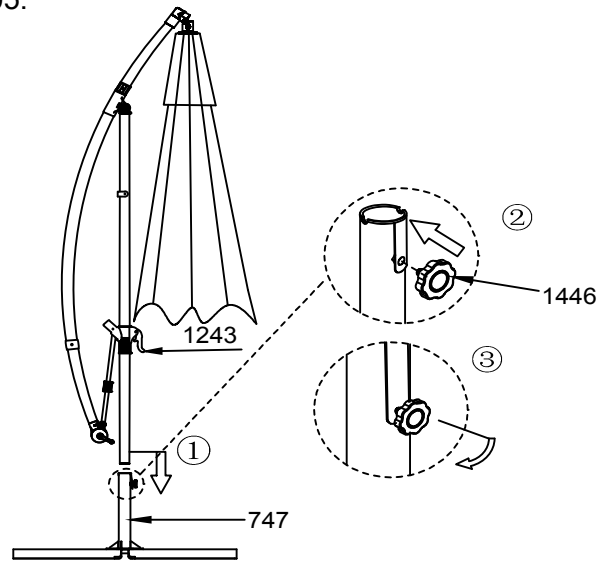

52304579
Ø300cm

Freepole parasol Brava
Freepole parasol Brava
Le parasol excentré Brava
Freepole Sonnenschirm Brava

Deze instructie aandachtig lezen en bewaren.
Read this instruction carefully and keep it for the future.
Conservez et lisez cette instruction attentivement.
Bewahren Sie diese Instruktion auf und lesen Sie diese sorgfältig.

Le Sud B.V.
P.O. Box 43
4940 AA Raamsdonksveer
The Netherlands

1444	1		1697 taupe YJ2-241	1	
1445	1		1243	1	
747	1		782	1	
238	4	 (M8X20)	1605	1	
239	4	 Ø8			
1446	1				
1604	1				

01:

04:

02:

05:

03:

06: