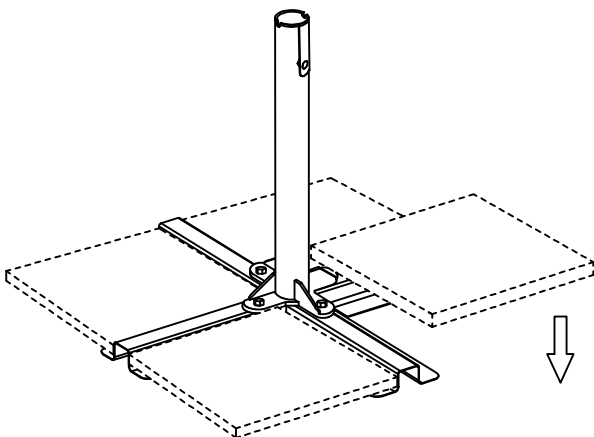

52304579
Ø300cm

Freepole parasol Brava
Freepole parasol Brava
Le parasol excentré Brava
Freepole Sonnenschirm Brava

Deze instructie aandachtig lezen en bewaren.
Read this instruction carefully and keep it for the future.
Conservez et lisez cette instruction attentivement.
Bewahren Sie diese Instruktion auf und lesen Sie diese sorgfältig.

Le Sud B.V.
P.O. Box 43
4940 AA Raamsdonksveer
The Netherlands

1444	1		1697 taupe YJ2-241	1	
1445	1		1243	1	
747	1		782	1	
238	4	 (M8X20)	1605	1	
239	4	 Ø8			
1446	1				
1604	1				

01:

04:

02:

05:

03:

06: