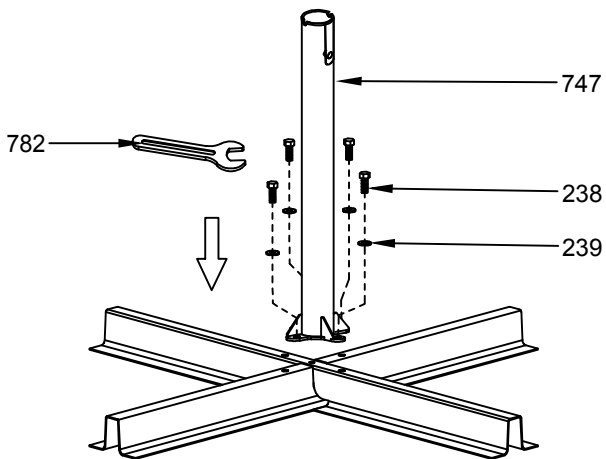

52304579
Ø300cm

Freepole parasol Brava
Freepole parasol Brava
Le parasol excentré Brava
Freepole Sonnenschirm Brava

Deze instructie aandachtig lezen en bewaren.
Read this instruction carefully and keep it for the future.
Conservez et lisez cette instruction attentivement.
Bewahren Sie diese Instruktion auf und lesen Sie diese sorgfältig.

Le Sud B.V.
P.O. Box 43
4940 AA Raamsdonksveer
The Netherlands

1444	1		1697 taupe YJ2-241	1	
1445	1		1243	1	
747	1		782	1	
238	4	 (M8X20)	1605	1	
239	4	 Ø8			
1446	1				
1604	1				

01:

04:

02:

05:

03:

06: