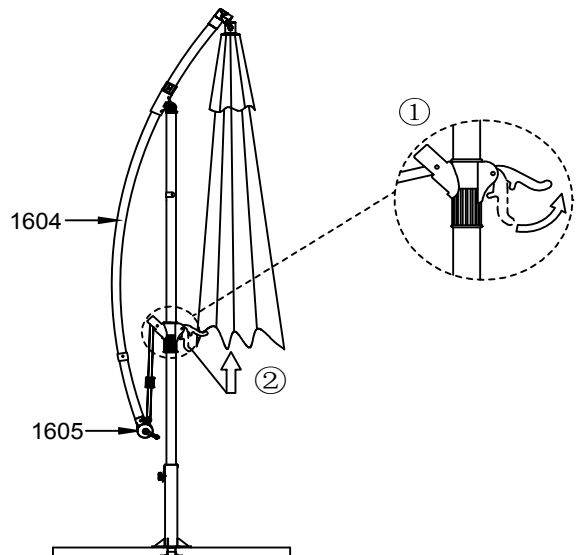

52304579
Ø300cm

Freepole parasol Brava
Freepole parasol Brava
Le parasol excentré Brava
Freepole Sonnenschirm Brava

Deze instructie aandachtig lezen en bewaren.
Read this instruction carefully and keep it for the future.
Conservez et lisez cette instruction attentivement.
Bewahren Sie diese Instruktion auf und lesen Sie diese sorgfältig.

Le Sud B.V.
P.O. Box 43
4940 AA Raamsdonksveer
The Netherlands

1444	1		1697 taupe YJ2-241	1	
1445	1		1243	1	
747	1		782	1	
238	4	 (M8X20)	1605	1	
239	4	 Ø8			
1446	1				
1604	1				

01:

04:

02:

05:

03:

06: