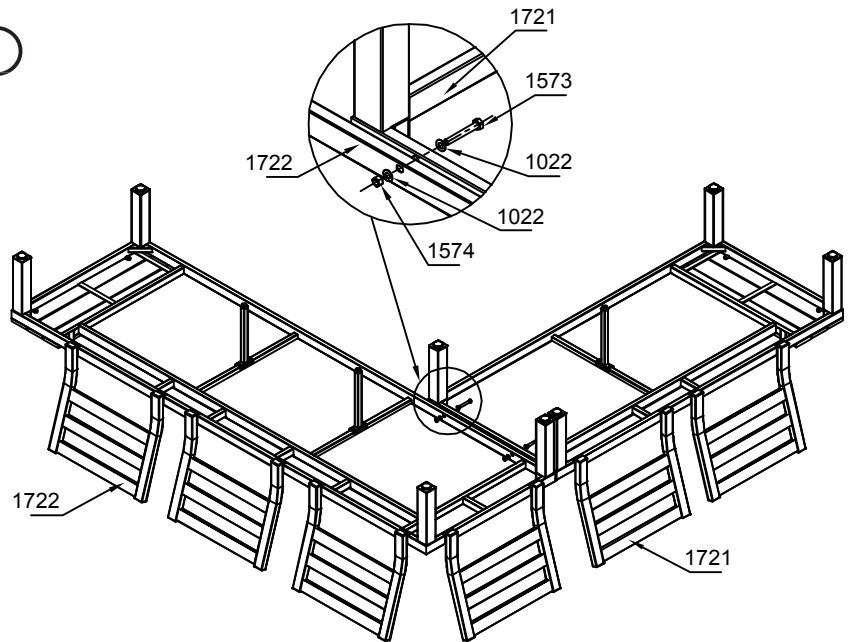

50405090
81x153x70cm
81x234x70cm
76x76x31cm

Loungeset Aveyron
Lounge set Aveyron
Salon de jardin Aveyron
Lounge-Set Aveyron

1721		1
1722		1
1573		2
1022		4
1574		2
1340		1
1026		2
1706		4
1707		4
1708		4
1709		4
1710		1
1711		1
1712		1
1713		1

1714		1
1715		1

①