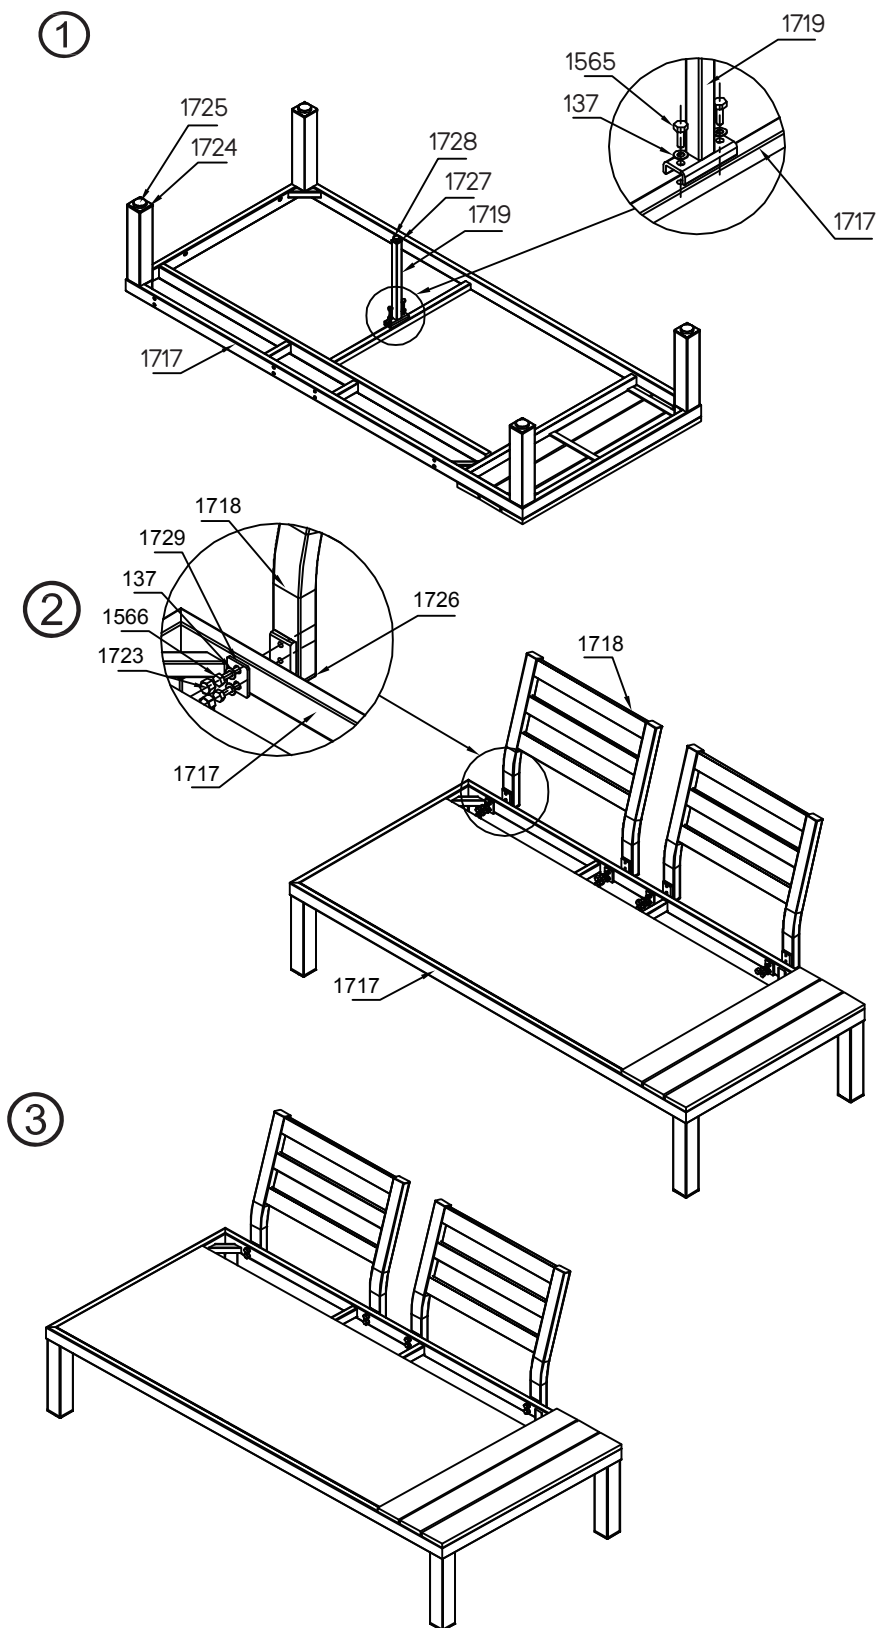

50405090
 81x153x70cm
 81x234x70cm
 76x76x31cm
 max weight 110 kg

Loungeset Aveyron
 Lounge set Aveyron
 Salon de jardin Aveyron
 Lounge-Set Aveyron

1717		1
1718		2
1719		1
1565	M6*20mm	2
1566	M6*35mm	8
137	$\varnothing 13 \times \varnothing 6.5 \times 1.0 \text{mm}$	10
1723	M6	8
1724		4
1725		4
1726		4
1727		1
1728		1
1729		4

Le Sud B.V.
 P.O. Box 43
 4940 AA Raamsdonksveer
 The Netherlands

50405090
81x153x70cm
81x234x70cm
76x76x31cm

Loungeset Aveyron
Lounge set Aveyron
Salon de jardin Aveyron
Lounge-Set Aveyron

1720		1
1718		4
1719		2
1565		4
1566		16
137		20
1723		16
1724		4
1725		4
1726		8
1727		2
1728		2
1729		8