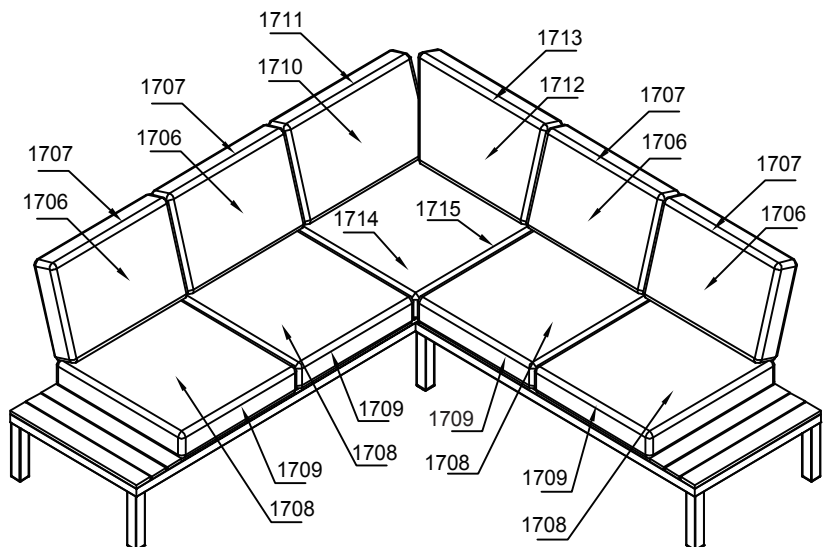

50405090
81x153x70cm
81x234x70cm
76x76x31cm

Loungeset Aveyron
Lounge set Aveyron
Salon de jardin Aveyron
Lounge-Set Aveyron

1721		1
1722		1
1573		2
1022		4
1574		2
1340		1
1026		2
1706		4
1707		4
1708		4
1709		4
1710		1
1711		1
1712		1
1713		1

1714		1
1715		1

①

②

Deze instructie aandachtig lezen en bewaren.
Read this instruction carefully and keep it for the future.
Conservez et lisez cette instruction attentivement.
Bewahren Sie diese Instruktion auf und lesen Sie diese sorgfältig.

Le Sud B.V.
P.O. Box 43
4940 AA Raamsdonksveer
The Netherlands