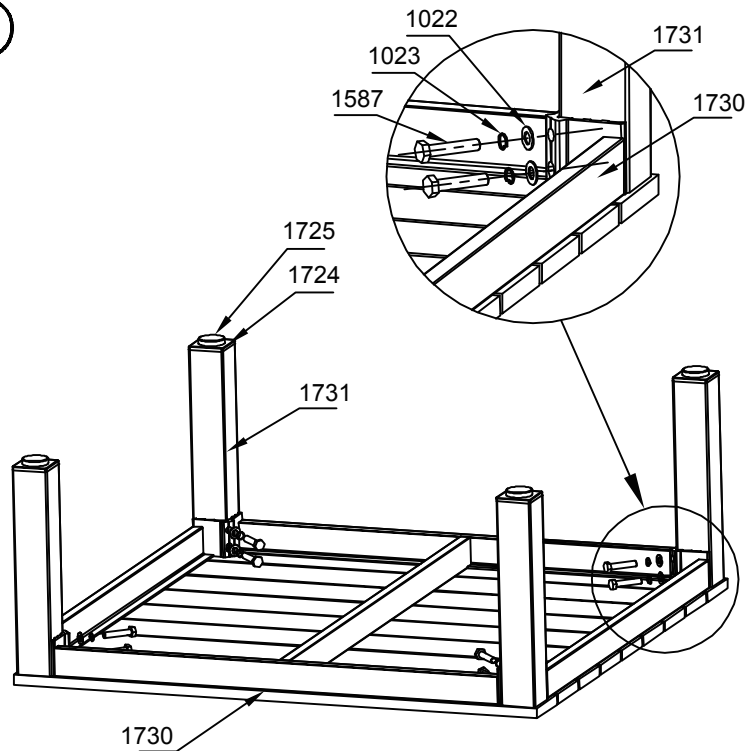

50405090
81x153x70cm
81x234x70cm
76x76x31cm

Loungeset Aveyron
Lounge set Aveyron
Salon de jardin Aveyron
Lounge-Set Aveyron

1730		1
1731		4
1587	 M8*40mm	8
1023	 ø13*ø8.0*2.0mm	8
1022	 ø16*ø8.5*1.0mm	8
1724		4
1725		4
1026	 M8	1

①

②