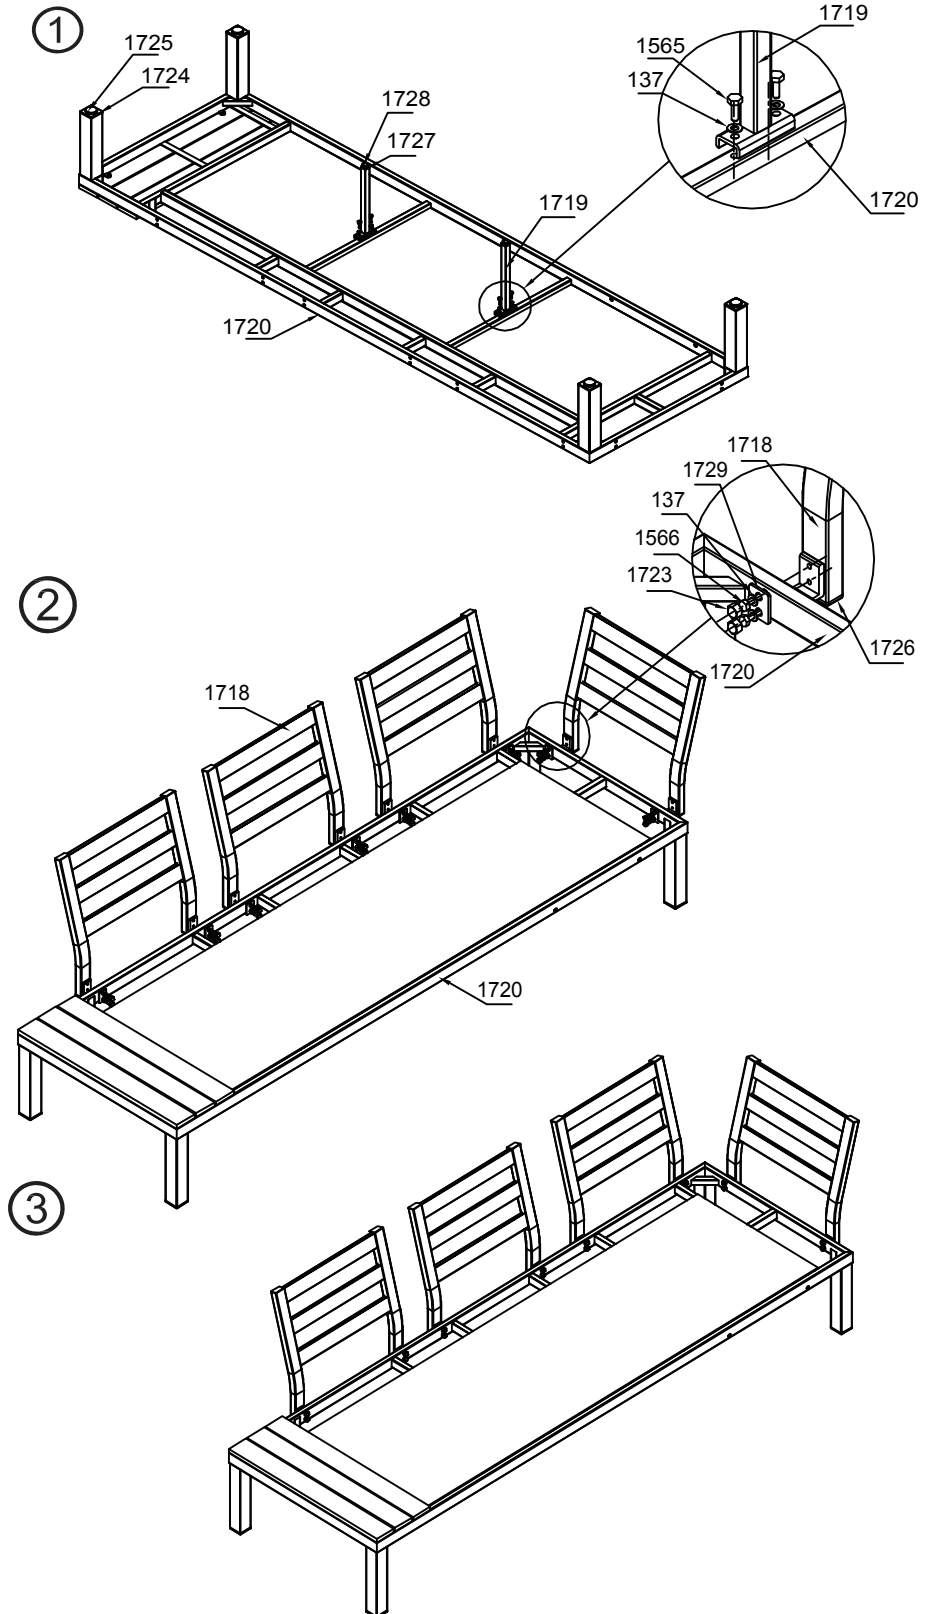

50405090
 81x153x70cm
 81x234x70cm
 76x76x31cm
 max weight 110 kg

Loungeset Aveyron
 Lounge set Aveyron
 Salon de jardin Aveyron
 Lounge-Set Aveyron

1717		1
1718		2
1719		1
1565	M6*20mm	2
1566	M6*35mm	8
137	$\varnothing 13 \times \varnothing 6.5 \times 1.0 \text{mm}$	10
1723	M6	8
1724		4
1725		4
1726		4
1727		1
1728		1
1729		4

Le Sud B.V.
 P.O. Box 43
 4940 AA Raamsdonksveer
 The Netherlands

50405090
81x153x70cm
81x234x70cm
76x76x31cm

Loungeset Aveyron
Lounge set Aveyron
Salon de jardin Aveyron
Lounge-Set Aveyron

1720		1
1718		4
1719		2
1565		4
1566		16
137		20
1723		16
1724		4
1725		4
1726		8
1727		2
1728		2
1729		8