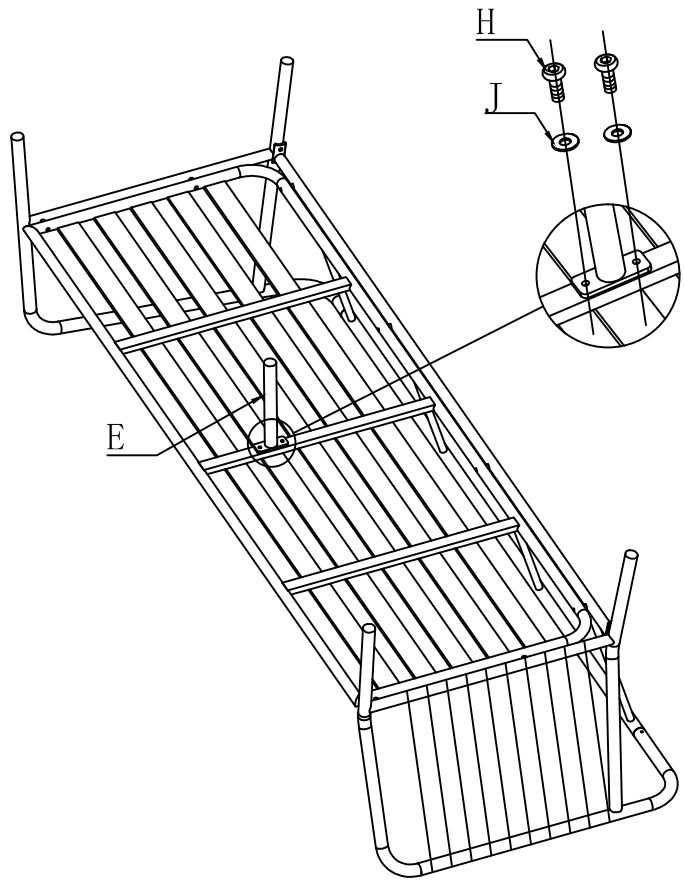

BB/1PC

STEP1

STEP2

STEP3

STEP4

STEP5

STEP6

STEP7

STEP8

STEP9

Max.draaggewicht 110kg per zitplaats  
Max.carrying weight 110kg per seat  
Poids de charge max 110kg par siège  
Max.Tragegewicht 110kg jeder platz

Le Sud B.V.  
P.O. Box 43  
4940 AA Raamsdonksveer  
The Netherlands