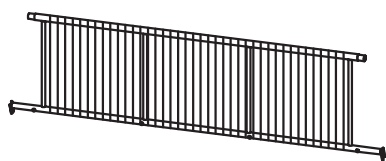

50405028 HOEKSET PARIS ALU/WICKER INCL. KUSSENS TAUPE/ANTRACIET

R/1PC

B/1PC

C/1PC

D/1PC

E/1PC

F/1PC

G/1PC

L/1PC

M/4PCS

N/1PC

A/1PC

P/1PC

Q/1PC

S/1PC

T/2PCS