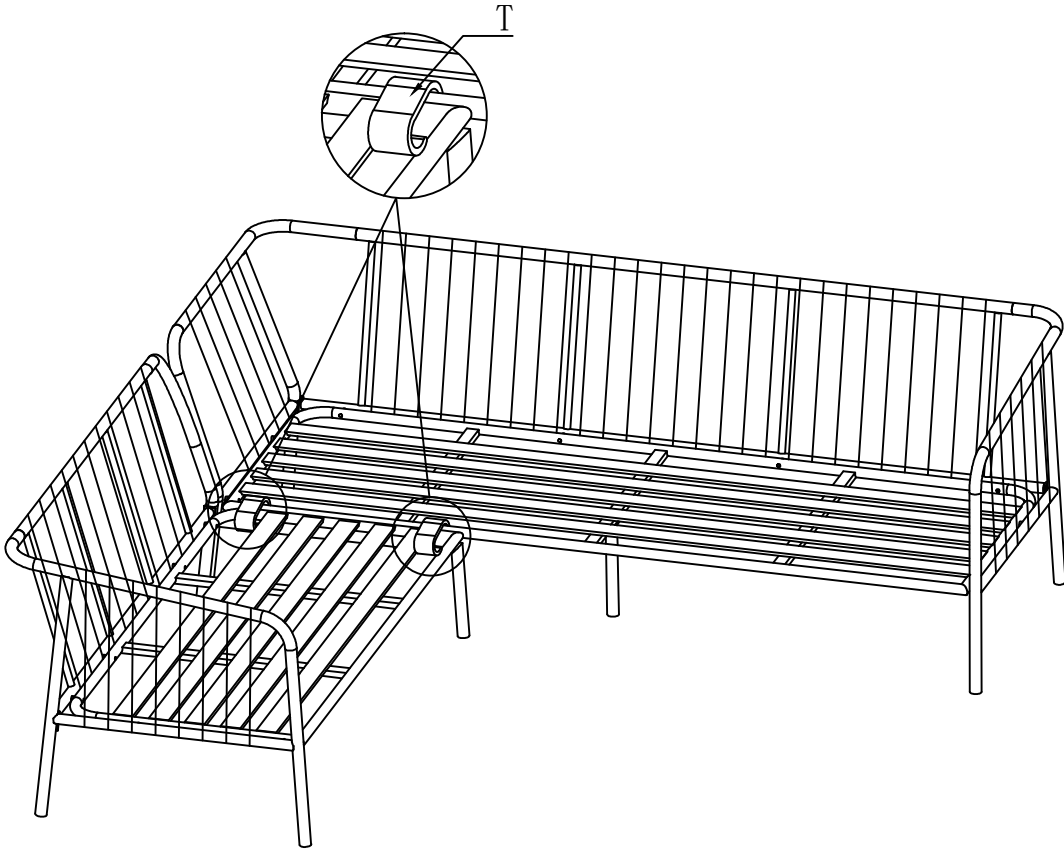

BB/1PC

STEP1

STEP2

STEP3

STEP4

STEP5

STEP6

STEP7

STEP8

STEP9

Max.draaggewicht 110kg per zitplaats  
Max.carrying weight 110kg per seat  
Poids de charge max 110kg par siège  
Max.Tragegewicht 110kg jeder platz

Le Sud B.V.  
P.O. Box 43  
4940 AA Raamsdonksveer  
The Netherlands