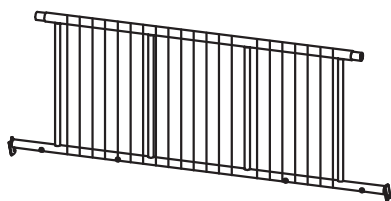

50405028 HOEKSET PARIS ALU/WICKER INCL. KUSSENS TAUPE/ANTRACIET

R/1PC

B/1PC

C/1PC

D/1PC

E/1PC

F/1PC

G/1PC

L/1PC

M/4PCS

N/1PC

A/1PC

P/1PC

Q/1PC

S/1PC

T/2PCS