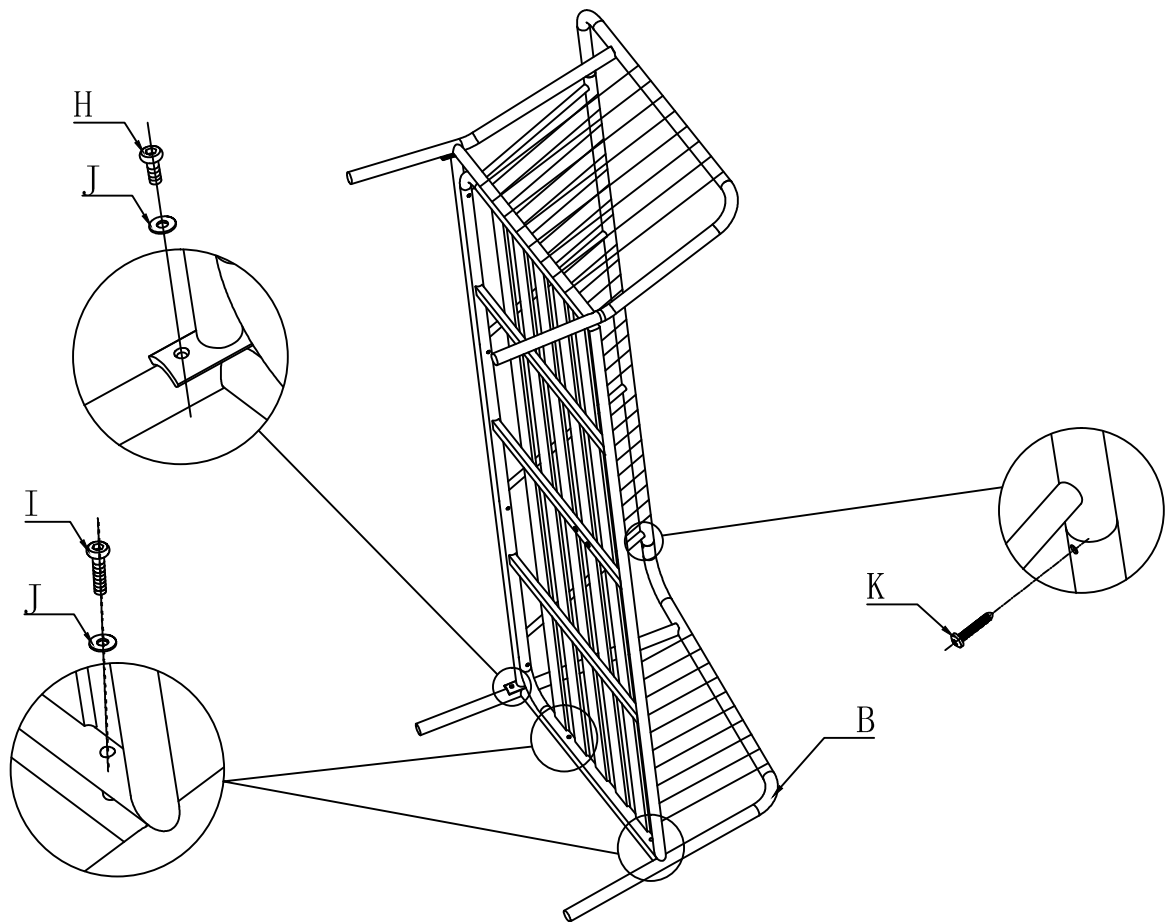

BB/1PC

STEP1

STEP2

STEP3

STEP4

STEP5

STEP6

STEP7

STEP8

STEP9

Max.draaggewicht 110kg per zitplaats  
Max.carrying weight 110kg per seat  
Poids de charge max 110kg par siège  
Max.Tragegewicht 110kg jeder platz

Le Sud B.V.  
P.O. Box 43  
4940 AA Raamsdonksveer  
The Netherlands