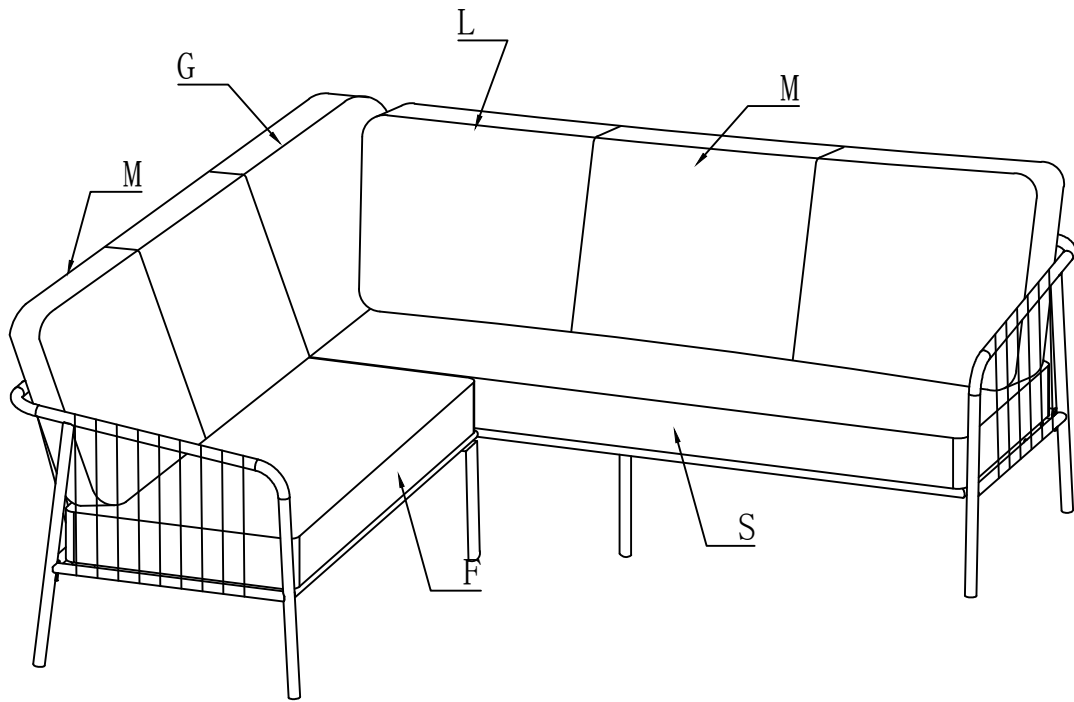

BB/1PC

STEP1

STEP2

STEP3

STEP4

STEP5

STEP6

STEP7

STEP8

STEP9

Max.draaggewicht 110kg per zitplaats  
Max.carrying weight 110kg per seat  
Poids de charge max 110kg par siège  
Max.Tragegewicht 110kg jeder platz

Le Sud B.V.  
P.O. Box 43  
4940 AA Raamsdonksveer  
The Netherlands