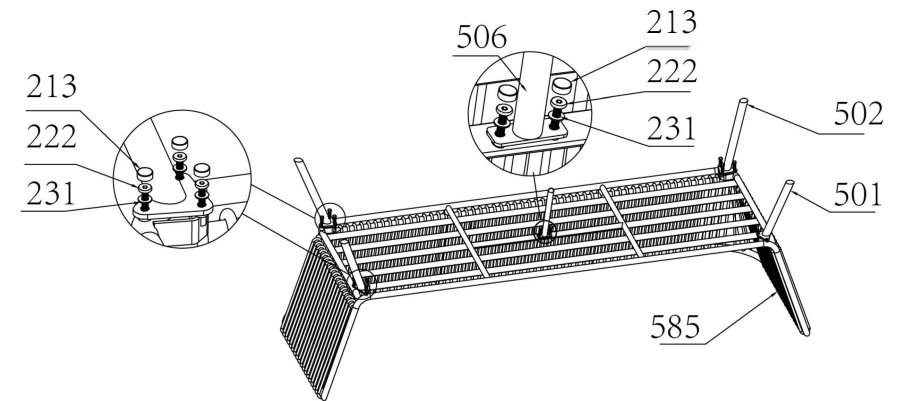

50205069

LOUNGEBANK ALMERIA  
KUSSEN METAAL/WICKER ANTRACIET

MONTAGE INSTRUCTIES  
ASSEMBLY INSTRUCTION  
INSTRUCTIONS DE MONTAGE  
AUFBAU ANLEITUNG

Deze instructie aandachtig lezen en bewaren.  
Read this instruction carefully and keep it for the future.  
Conservez et lisez cette instruction attentivement.  
Bewahren Sie diese Instruktion auf und lesen Sie diese sorgfältig

	585	1X	501	2X	502	2X	
M6*16							
222	14X	213	14X	231	14X	506	1X
586	1X	587	3X	150	1X		

①

②

Max. 100 kg per zitplaats  
Max. 100 kg per seat  
Max. 100 kg par siege  
Max. 100kg pro Sitzplatz