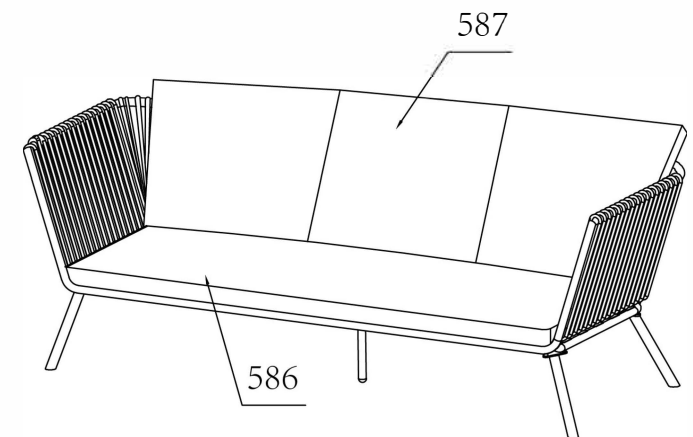

50205069

LOUNGEBANK ALMERIA  
KUSSEN METAAL/WICKER ANTRACIET

MONTAGE INSTRUCTIES  
ASSEMBLY INSTRUCTION  
INSTRUCTIONS DE MONTAGE  
AUFBAU ANLEITUNG

Deze instructie aandachtig lezen en bewaren.  
Read this instruction carefully and keep it for the future.  
Conservez et lisez cette instruction attentivement.  
Bewahren Sie diese Instruktion auf und lesen Sie diese sorgfältig

	585	1X	501	2X	502	2X	
M6*16							
222	14X	213	14X	231	14X	506	1X
586	1X	587	3X	150	1X		

①

②

Max. 100 kg per zitplaats  
Max. 100 kg per seat  
Max. 100 kg par siege  
Max. 100kg pro Sitzplatz