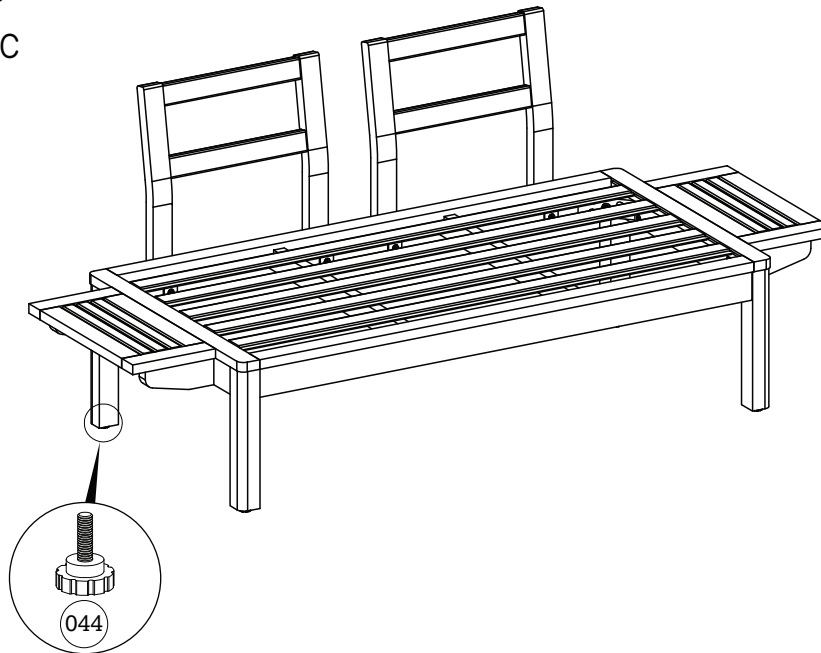

MONTAGE INSTRUCTIE ASSEMBLY INSTRUCTIONS INSTRUCTION DE MONTAGE MONTAGE-ANWEISUNG

50203060

Orléans

66x157x66cm

Tuinbank eucalyptushout FSC

Garden bench eucalyptus wood FSC

Banc de jardin bois d'eucalyptus FSC

Gartenbank Eukalyptusholz FSC

Max weight 110kg

Le Sud B.V.
P.O. Box 43
4940 AA Raamsdonksveer
The Netherlands

Deze instructie aandachtig lezen en bewaren.
Read this instruction carefully and keep it for the future.
Conservez et lisez cette instruction attentivement.
Bewahren Sie diese Instruktion auf und lesen Sie diese sorgfältig.

x 8		280	x 8		326
x 4		013	x 4		019
x 4		020	x 16		017
x 1		021	x 8		149
x 2		004	x 4		327
x 4		044	x 4		279

019 x 4  HW-ST-02-109 (8x60)	013 x 4  HW-ST-07-044 (8.5x18x1)	020 x 4  HW-ST-07-062 (8.5x12.5x1.5)	021 x 1  HW-ST-18-007 (13x88)
--	---	---	--

<p>017 x 8</p>  <p>HW-ST-02-032 (6x50)</p>	<p>004 x 2</p>  <p>HW-ST-18-001 (4x98)</p>
--	---

<p>326 x 8</p>  <p>HW-ST-02-278 (6x65)</p>	<p>327 x 4</p>  <p>HW-ST-03-129 (Ø10x40)</p>	<p>004 x 2</p>  <p>HW-ST-18-001 (4x98)</p>	
---	---	---	---