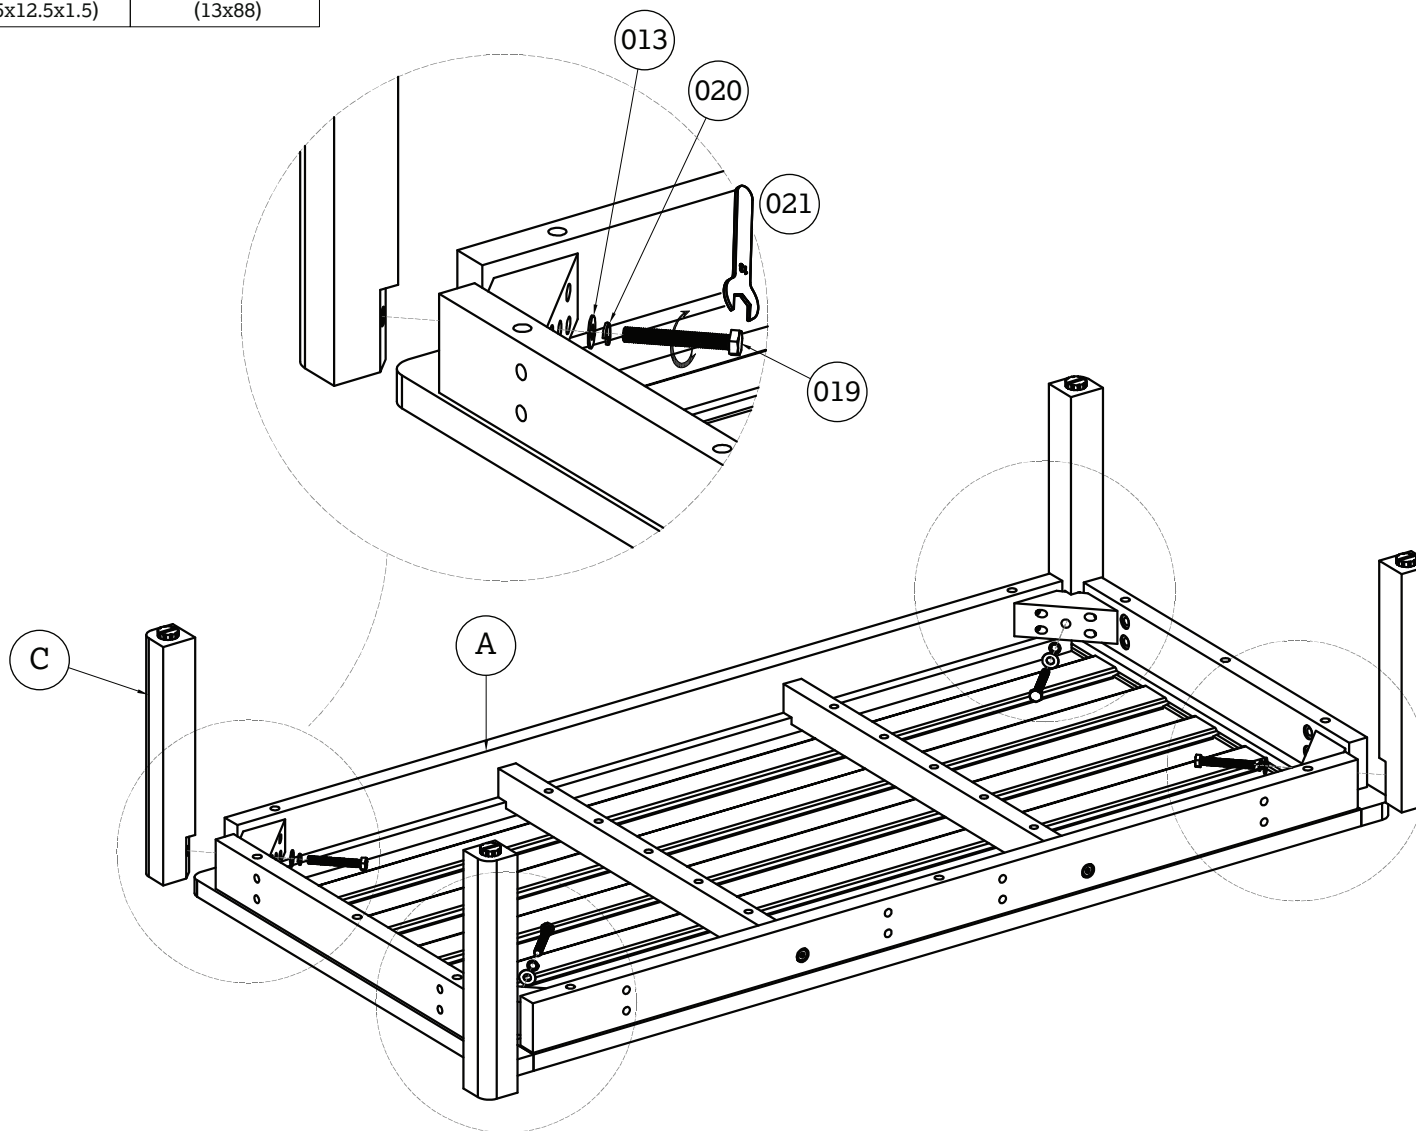

MONTAGE INSTRUCTIE ASSEMBLY INSTRUCTIONS INSTRUCTION DE MONTAGE MONTAGE-ANWEISUNG

50203060

Orléans

66x157x66cm

Tuinbank eucalyptushout FSC

Garden bench eucalyptus wood FSC

Banc de jardin bois d'eucalyptus FSC

Gartenbank Eukalyptusholz FSC

Max weight 110kg

Le Sud B.V.
P.O. Box 43
4940 AA Raamsdonksveer
The Netherlands

Deze instructie aandachtig lezen en bewaren.
Read this instruction carefully and keep it for the future.
Conservez et lisez cette instruction attentivement.
Bewahren Sie diese Instruktion auf und lesen Sie diese sorgfältig.

x 8		280	x 8		326
x 4		013	x 4		019
x 4		020	x 16		017
x 1		021	x 8		149
x 2		004	x 4		327
x 4		044	x 4		279

019 x 4  HW-ST-02-109 (8x60)	013 x 4  HW-ST-07-044 (8.5x18x1)	020 x 4  HW-ST-07-062 (8.5x12.5x1.5)	021 x 1  HW-ST-18-007 (13x88)
--	---	---	--

<p>017 x 8</p>  <p>HW-ST-02-032 (6x50)</p>	<p>004 x 2</p>  <p>HW-ST-18-001 (4x98)</p>
--	---

<p>326 x 8</p>  <p>HW-ST-02-278 (6x65)</p>	<p>327 x 4</p>  <p>HW-ST-03-129 (Ø10x40)</p>	<p>004 x 2</p>  <p>HW-ST-18-001 (4x98)</p>	
---	---	---	---