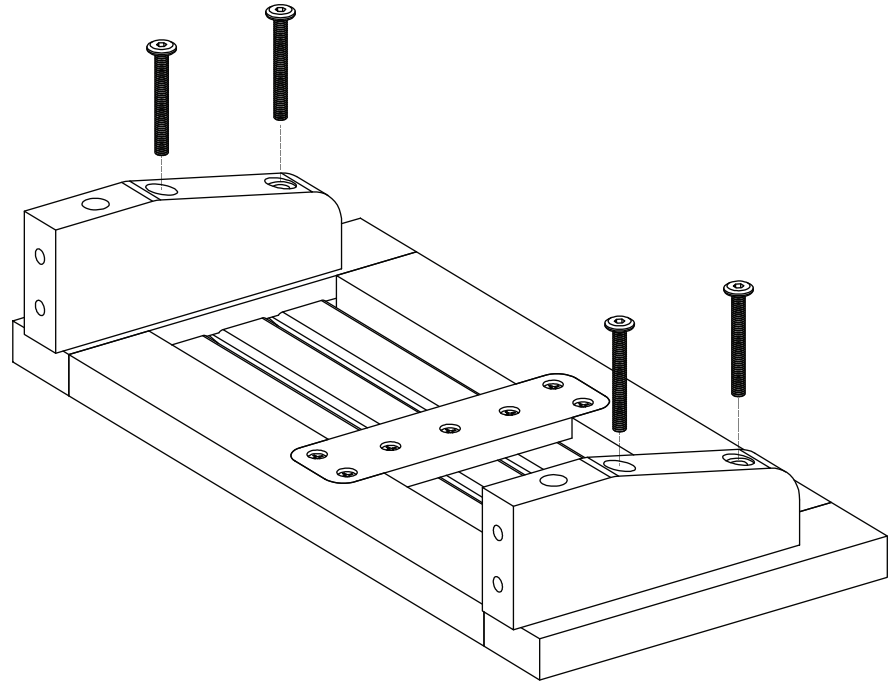

MONTAGE INSTRUCTIE ASSEMBLY INSTRUCTIONS INSTRUCTION DE MONTAGE MONTAGE-ANWEISUNG

50203060

Orléans

66x157x66cm

Tuinbank eucalyptushout FSC

Garden bench eucalyptus wood FSC

Banc de jardin bois d'eucalyptus FSC

Gartenbank Eukalyptusholz FSC

Max weight 110kg

Le Sud B.V.
P.O. Box 43
4940 AA Raamsdonksveer
The Netherlands

Deze instructie aandachtig lezen en bewaren.
Read this instruction carefully and keep it for the future.
Conservez et lisez cette instruction attentivement.
Bewahren Sie diese Instruktion auf und lesen Sie diese sorgfältig.

x 8		280	x 8		326
x 4		013	x 4		019
x 4		020	x 16		017
x 1		021	x 8		149
x 2		004	x 4		327
x 4		044	x 4		279

019 x 4  HW-ST-02-109 (8x60)	013 x 4  HW-ST-07-044 (8.5x18x1)	020 x 4  HW-ST-07-062 (8.5x12.5x1.5)	021 x 1  HW-ST-18-007 (13x88)
--	---	---	--

<p>017 x 8</p>  <p>HW-ST-02-032 (6x50)</p>	<p>004 x 2</p>  <p>HW-ST-18-001 (4x98)</p>
--	---

<p>326 x 8</p>  <p>HW-ST-02-278 (6x65)</p>	<p>327 x 4</p>  <p>HW-ST-03-129 (Ø10x40)</p>	<p>004 x 2</p>  <p>HW-ST-18-001 (4x98)</p>	
---	---	---	---