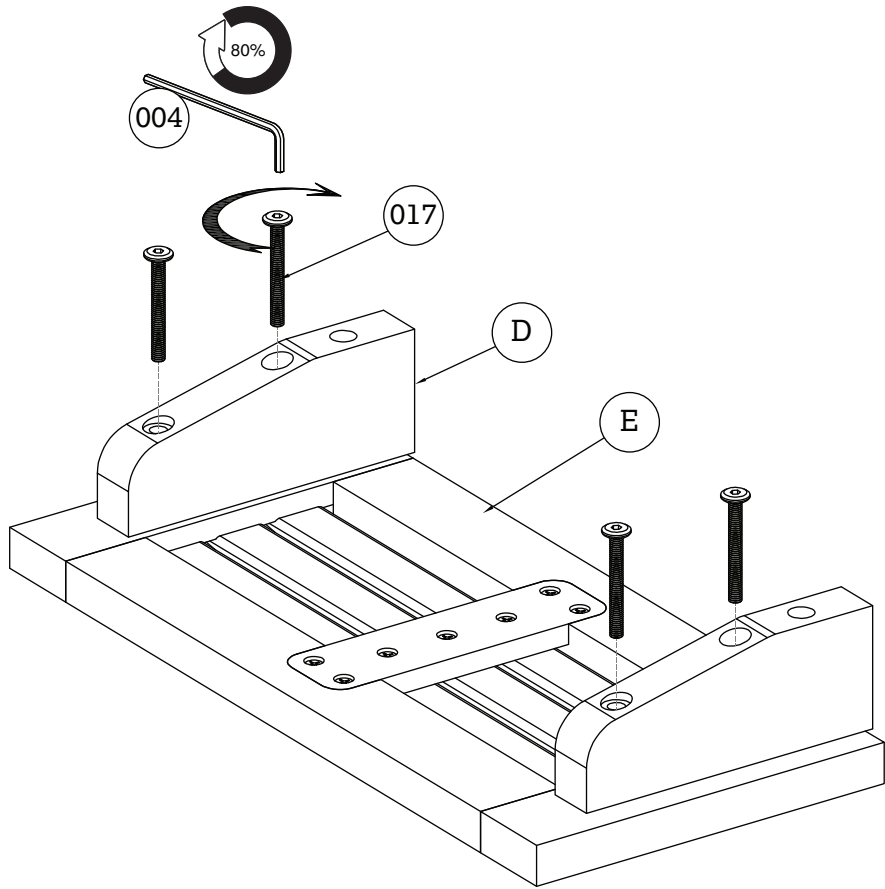

Gartenbank Eukalyptusholz FSC

Max weight 110kg

Le Sud B.V.
P.O. Box 43
4940 AA Raamsdonksveer
The Netherlands

Deze instructie aandachtig lezen en bewaren.
Read this instruction carefully and keep it for the future.
Conservez et lisez cette instruction attentivement.
Bewahren Sie diese Instruktion auf und lesen Sie diese sorgfältig.

x 8		280	x 8		326
x 4		013	x 4		019
x 4		020	x 16		017
x 1		021	x 8		149
x 2		004	x 4		327
x 4		044	x 4		279

019 x 4  HW-ST-02-109 (8x60)	013 x 4  HW-ST-07-044 (8.5x18x1)	020 x 4  HW-ST-07-062 (8.5x12.5x1.5)	021 x 1  HW-ST-18-007 (13x88)
--	---	---	--

<p>017 x 8</p>  <p>HW-ST-02-032 (6x50)</p>	<p>004 x 2</p>  <p>HW-ST-18-001 (4x98)</p>
--	---

<p>326 x 8</p>  <p>HW-ST-02-278 (6x65)</p>	<p>327 x 4</p>  <p>HW-ST-03-129 (Ø10x40)</p>	<p>004 x 2</p>  <p>HW-ST-18-001 (4x98)</p>	
---	---	---	---

<p>017 x 8</p>  <p>HW-ST-02-032 (6x50)</p>	<p>149 x 8</p>  <p>HW-ST-03-019 (6x20)</p>	<p>279 x 4</p>  <p>HW-ST-04-492 (50x30x3)</p>	<p>280 x 8</p>  <p>HW-MM-10-060 (6.5x25x4.5)</p>	<p>004 x 2</p>  <p>HW-ST-18-001 (4x98)</p>
--	---	--	---	---