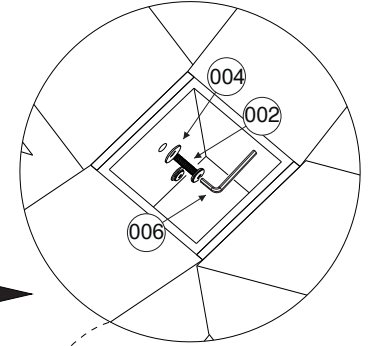

x4

002

x4

004

x1

006

F-bolt M6X20MM

Plain Washer M6x18x1

Allen key 4x80

I

II

I

II

x8

Screw M6x20mm

007

x8

Plain Washer M6x18x1

004

x1

Allen key 4x80

006