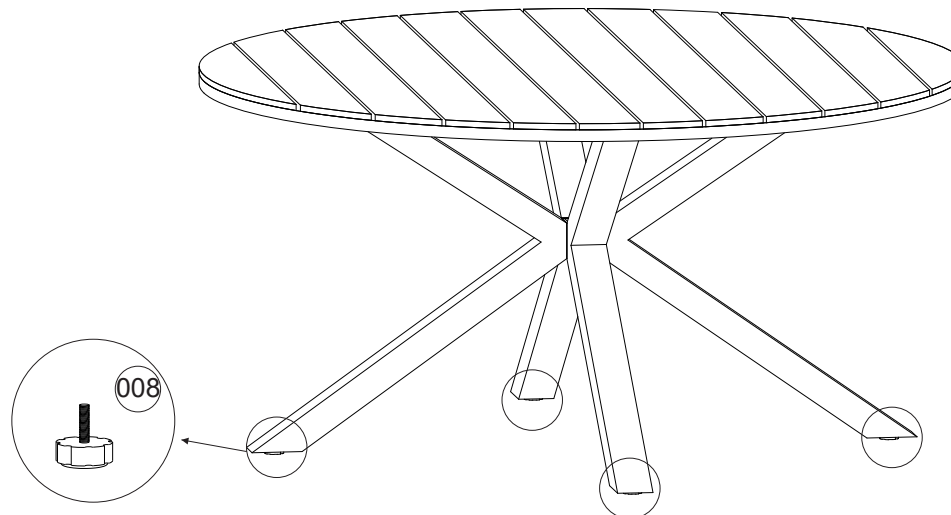

MONTAGE INSTRUCTIE
ASSEMBLY INSTRUCTIONS
INSTRUCTION DE MONTAGE
MONTAGE-ANWEISUNG

50156095

Tarn

Ø 120x75 cm

Tuintafel

Garden table

Table de jardin

Gartentisch

Aluminium / Eucalyptushout FSC
Aluminium / Eucalyptus wood FSC
Aluminium / Bois d'eucalyptus FSC
Aluminium / Eukalyptusholz FSC

x1		A	x4		002	F-bolt M6x20MM
x1		B	x8		007	Screw M6x20mm
x2		C	x12		004	Plain Washer M6x18x1
			x1		006	Allen key 4x80
			x4		008	Adjustment button Ø 30mm