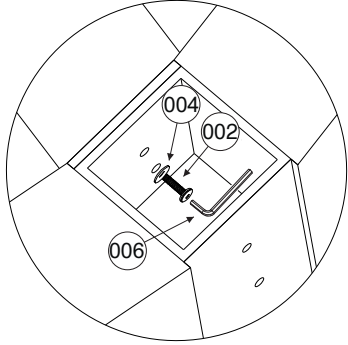

Aluminium / Eucalyptushout FSC
Aluminium / Eucalyptus wood FSC
Aluminium / Bois d'eucalyptus FSC
Aluminium / Eukalyptusholz FSC

x1		A	x4		002	F-bolt M6x20MM
x1		B	x8		007	Screw M6x20mm
x2		C	x12		004	Plain Washer M6x18x1
			x1		006	Allen key 4x80
			x4		008	Adjustment button Ø 30mm

x4

002

x4

004

x1

006

F-bolt M6X20MM

Plain Washer M6x18x1

Allen key 4x80

I

II

I

II

x8

Screw M6x20mm

007

x8

Plain Washer M6x18x1

004

x1

Allen key 4x80

006