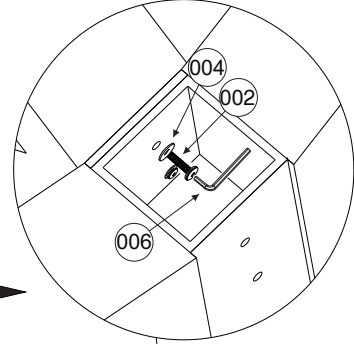

x4

002

x4

004

x1

006

F-bolt M6X20MM

Plain Washer M6x18x1

Allen key 4x80

I

II

I

II

x8

Screw M6x20mm

007

x8

Plain Washer M6x18x1

004

x1

Allen key 4x80

006