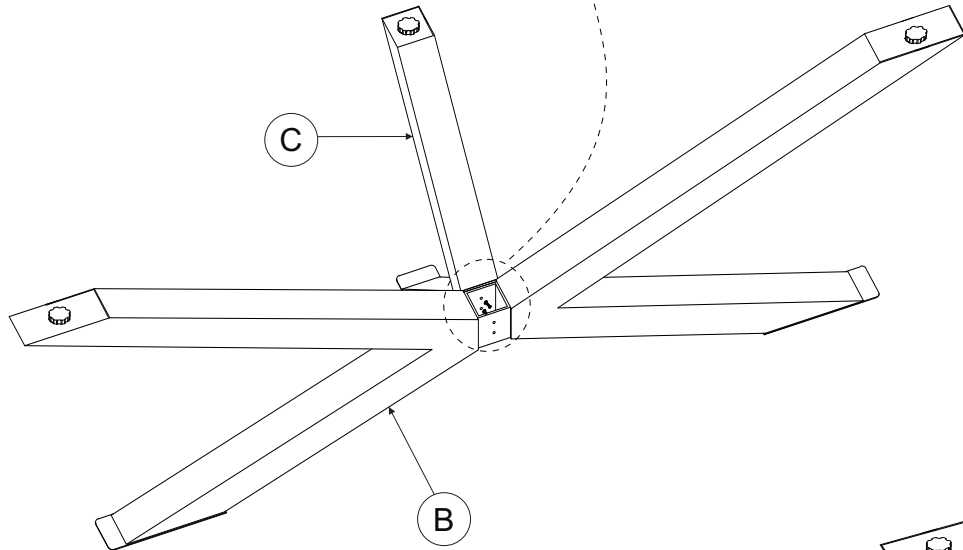

x4

002

x4

004

x1

006

F-bolt M6X20MM

Plain Washer M6x18x1

Allen key 4x80

I

II

I

II

x8

Screw M6x20mm

007

x8

Plain Washer M6x18x1

004

x1

Allen key 4x80

006