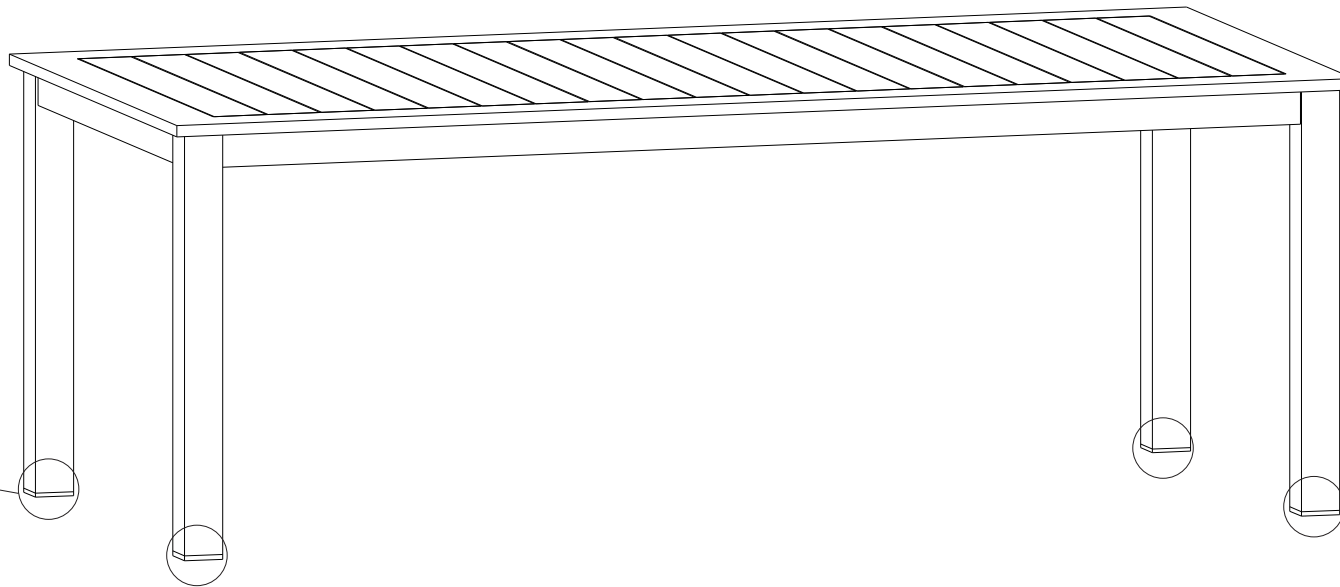

MONTAGE INSTRUCTIE
 ASSEMBLY INSTRUCTIONS
 INSTRUCTION DE MONTAGE
 MONTAGE-ANWEISUNG

50156094

Tarn

215x100x75 cm

Tuintafel

Garden table

Table de jardin

Gartentisch

Aluminium / Eucalyptushout FSC

Aluminium / Eucalyptus wood FSC

Aluminium / Bois d'eucalyptus FSC

Aluminium / Eukalyptusholz FSC

 <p>x1</p>	<p>A</p>  <p>x8</p> <p>F-Bolt M8x50mm</p> <p>001</p>
 <p>x4</p>	<p>B</p>  <p>x8</p> <p>Plain Washer M8x15x2</p> <p>003</p>
<p>x1</p>  <p>Allen key 4x60</p> <p>005</p>	
<p>x4</p>  <p>Plastic cap & button 80x80mm</p> <p>009</p>	