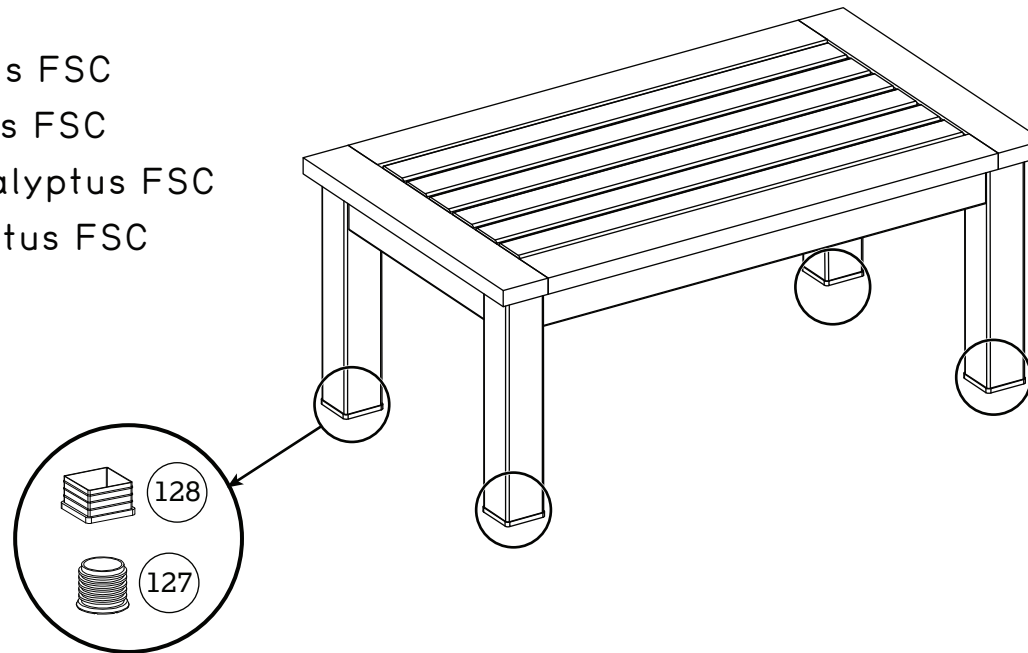

MONTAGE INSTRUCTIE ASSEMBLY INSTRUCTIONS INSTRUCTION DE MONTAGE MONTAGE-ANWEISUNG

50156092

Ardeche

72x40x30cm

Bijzettafel aluminium/eucalyptus FSC

Side table aluminium/eucalyptus FSC

Table d'appoint aluminium/eucalyptus FSC

Beistelltisch Aluminium/Eukalyptus FSC

x 8		194
	Hex-Bolt 8x35 mm HW-ST-02-290	
x 8		020
	Spring Washer 8.5x12.5x1.5 mm HW-ST-07-062	
x 8		013
	Plain Washer 8.5x18x1 mm HW-ST-07-044	
x 1		021
	Spanner 13x88 mm HW-ST-18-007	
x 4		128
	Foot 52x52x31 mm HW-PL-06-069	
x 4		127
	Foot Ø47.5x40.5 mm HW-PL-06-060	