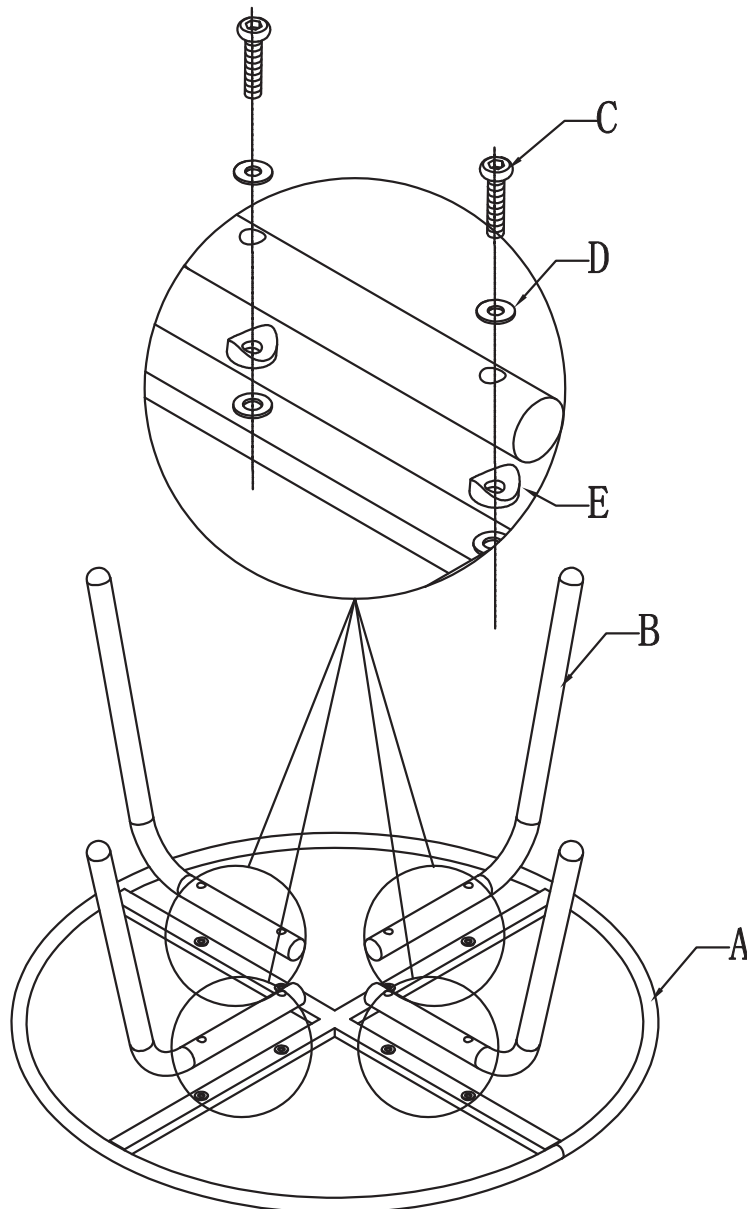

50155216 BIJZETTAFEL MONTRÉAL METAAL DIA60 H32,5CM ZAND

A/1PC

B/4PCS

C/8PCS

M6*38

D/8PCS

E/8PCS

AA/1PC

STEP1

Le Sud B.V.
P.O. Box 43
4940 AA Raamsdonksveer
The Netherlands

WWW.LEENBAKKER.NL