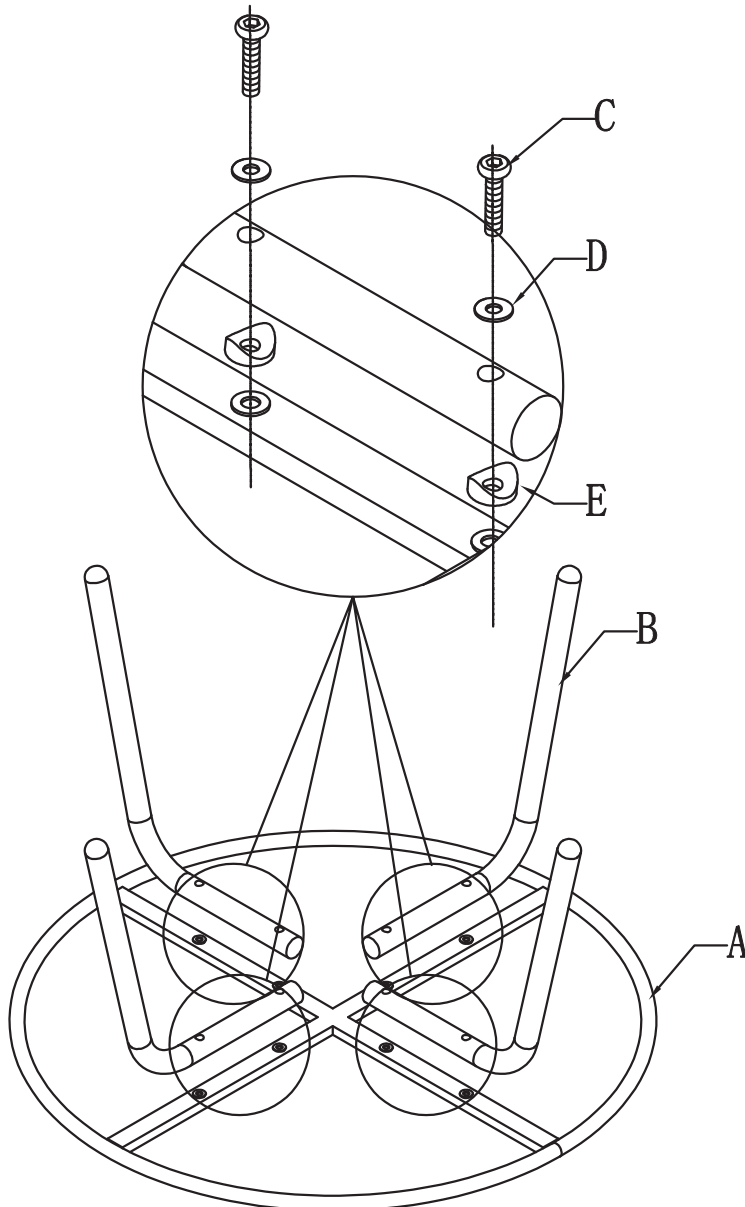

50155215 BIJZETTAFEL MONTRÉAL METAAL DIA60 H32,5CM ANTRACIET

A/1PC

B/4PCS

C/8PCS

M6*38

D/8PCS

E/8PCS

AA/1PC

STEP1

Le Sud B.V.
P.O. Box 43
4940 AA Raamsdonksveer
The Netherlands

WWW.LEENBAKKER.NL