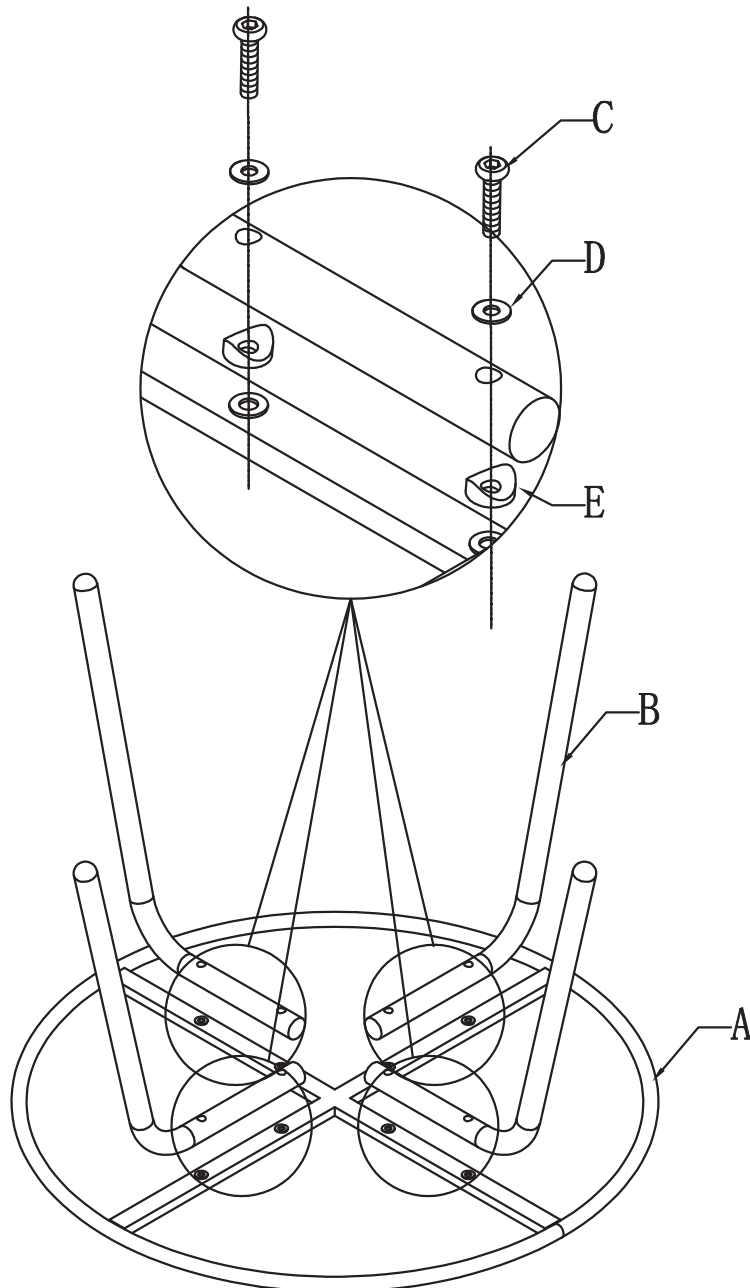

50155213 BIJZETTAFEL MONTRÉAL METAAL DIA50 H40CM ZAND

A/1PC

B/4PCS

C/8PCS

M6*38

D/8PCS

E/8PCS

AA/1PC

STEP1

Le Sud B.V.
P.O. Box 43
4940 AA Raamsdonksveer
The Netherlands

WWW.LEENBAKKER.NL