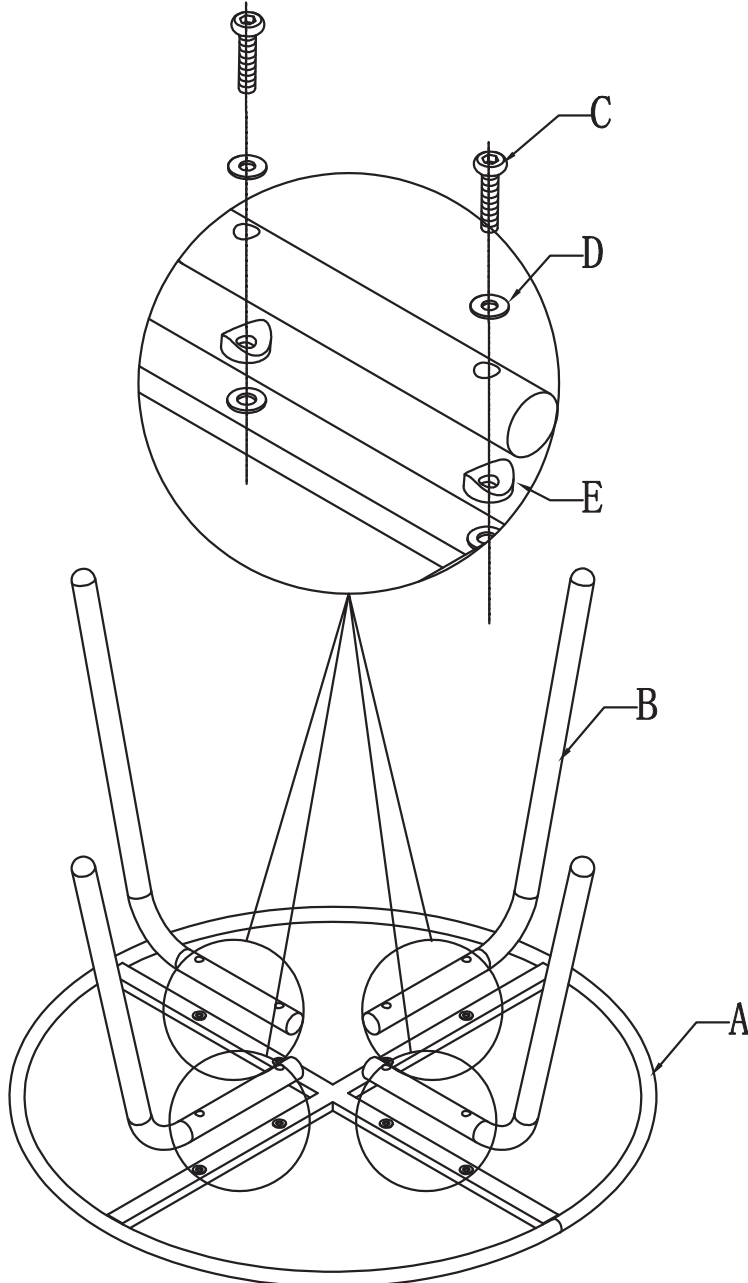

50155212 BIJZETTAFEL MONTRÉAL METAAL DIA50 H40CM ANTRACIET

A/1PC

B/4PCS

C/8PCS

M6*38

D/8PCS

E/8PCS

AA/1PC

STEP1

Le Sud B.V.
P.O. Box 43
4940 AA Raamsdonksveer
The Netherlands

WWW.LEENBAKKER.NL