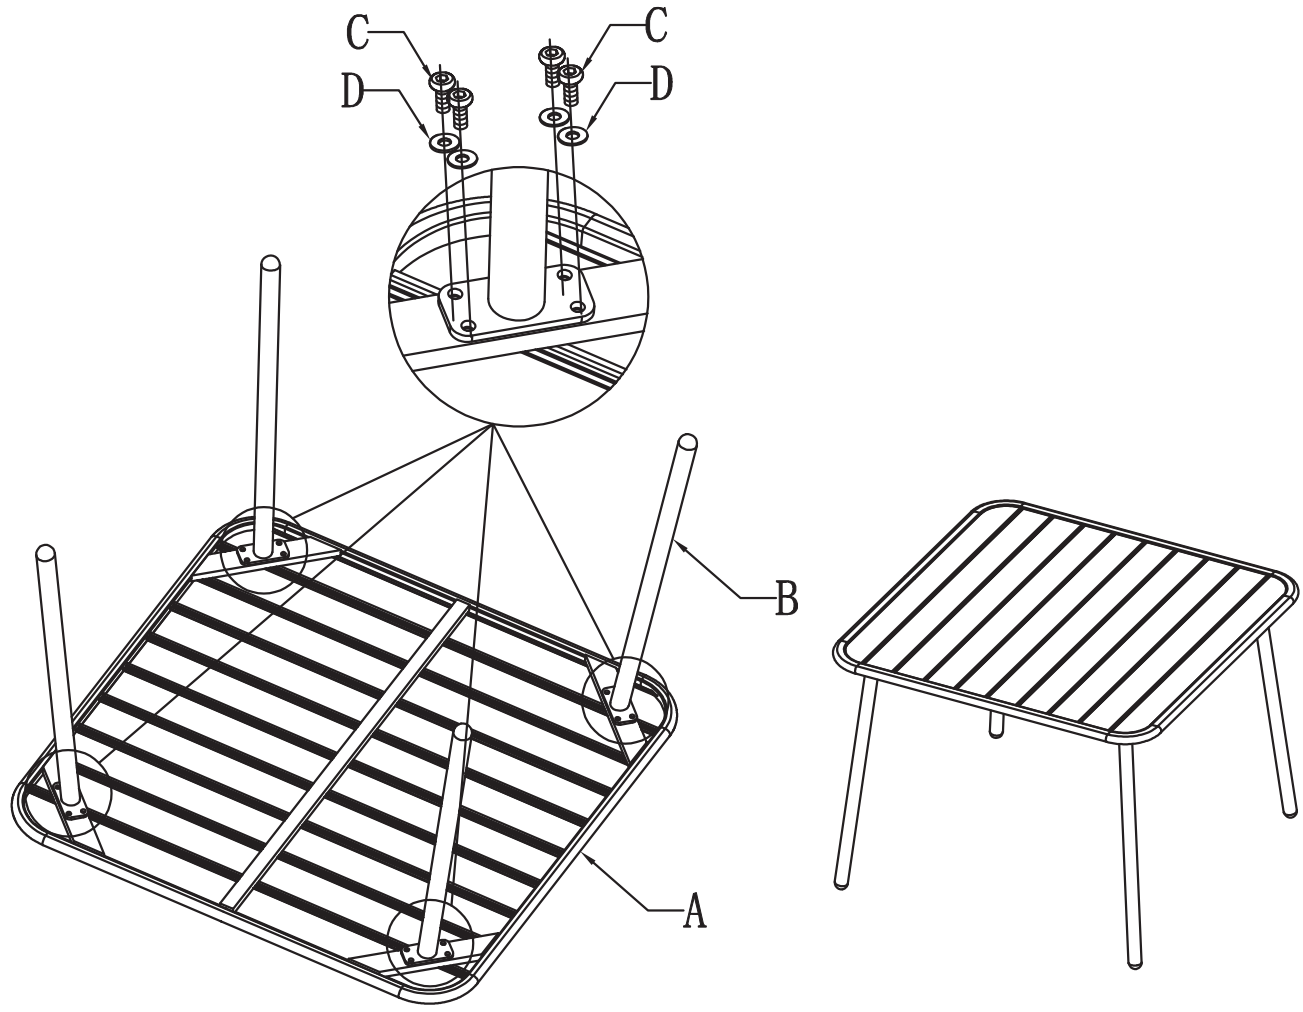

50155189 LOUNGE DINING TAFEL PARIS ALU 66x90x90cm

A/1PC 	B/4PCS 	C/16PCS  M6*18
AA/1PC 		D/16PCS 

STEP1

Le Sud B.V.
P.O. Box 43
4940 AA Raamsdonksveer
The Netherlands

WWW.LEENBAKKER.NL