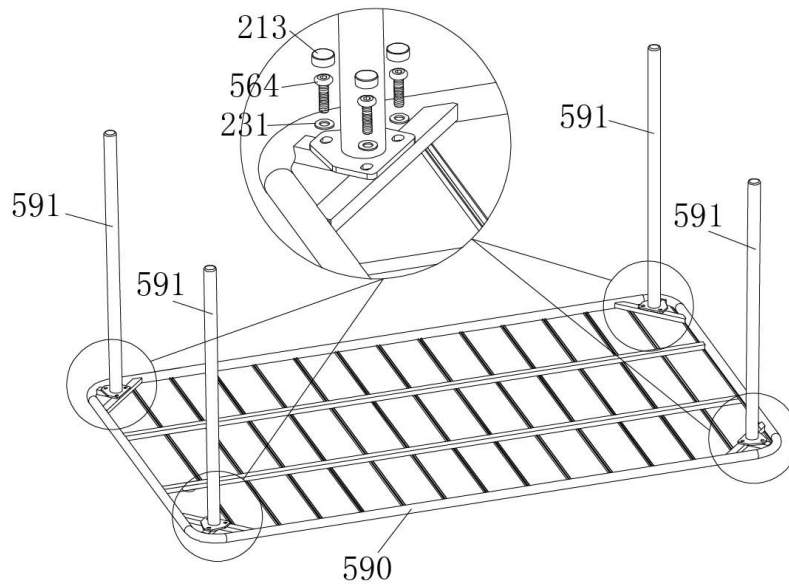

50155185

TAFEL VENCE METAAL 150X90X72CM  
LICHTGROEN

MONTAGE INSTRUCTIES  
ASSEMBLY INSTRUCTION  
INSTRUCTIONS DE MONTAGE  
AUFBAU ANLEITUNG

Deze instructie aandachtig lezen en bewaren.  
Read this instruction carefully and keep it for the future.  
Conservez et lisez cette instruction attentivement.  
Bewahren Sie diese Instruktion auf und lesen Sie diese sorgfältig

				 M6*18	564 12X		213 12X
590	1X	591	4X		231 12X	150 	1X

①

②