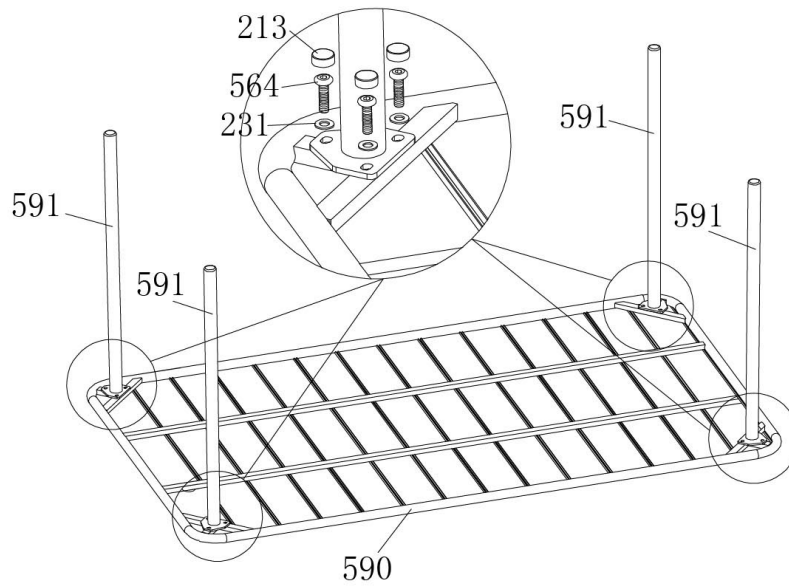

50155184

TAFEL VENCE METAAL 150X90X72CM  
ANTRACIET

MONTAGE INSTRUCTIES  
ASSEMBLY INSTRUCTION  
INSTRUCTIONS DE MONTAGE  
AUFBAU ANLEITUNG

Deze instructie aandachtig lezen en bewaren.  
Read this instruction carefully and keep it for the future.  
Conservez et lisez cette instruction attentivement.  
Bewahren Sie diese Instruktion auf und lesen Sie diese sorgfältig

					564		213
				M6*18	12X		12X
					231	150	
590	1X	591	4X		12X		1X

①

②