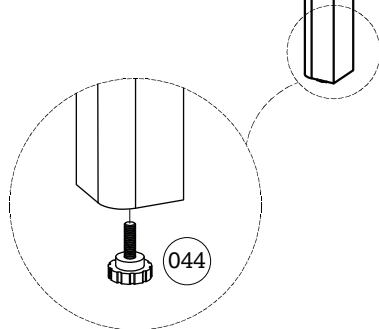

MONTAGE INSTRUCTIE ASSEMBLY INSTRUCTIONS INSTRUCTION DE MONTAGE MONTAGE-ANWEISUNG

50153031

Orléans

72x72x31cm

Tafel/hocker Eucalyptushout FSC

Table/ottoman Eucalyptus wood FSC

Table/pouf Bois d'eucalyptus FSC

Tisch/Ottomane Eukalyptusholz FSC

x 4		019
	Hex-Bolt 8x60 mm HW-ST-02-019	
x 4		020
	Spring washers 8.5x12.5x1.5 mm HW-ST-07-062	
x 4		013
	Plain washer 8.5x18x1 mm HW-ST-07-044	
x 1		021
	Spanner 13x88 mm HW-ST-18-007	
x 2		254
	Velcro string 400x25 mm HW-MM-22-083	
x 4		044
	Foot Ø23x30 mm HW-MM-06-140	
x 1		301
	Anti slip 250x250 mm ANTISLIP7438	