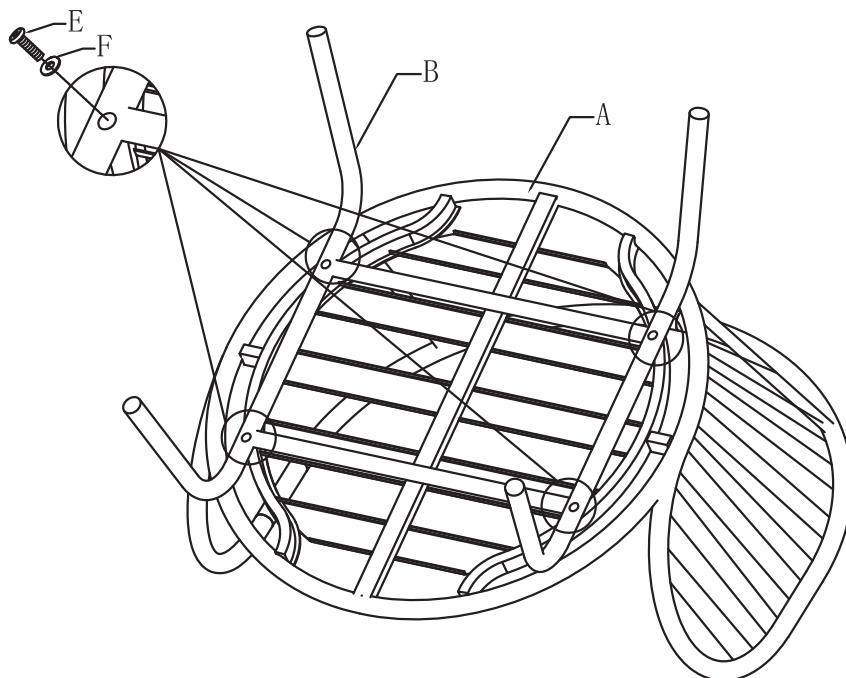

50105621 LOUNGE FAUTEUIL FERMO ZAND

A/1PCS

B/1PCS

C/1PCS

D/1PCS

E/4PCS

M6*38

F/4PCS

G/1PCS

STEP 1

Max.draaggewicht 110kg
Max.carrying weight 110kg
Poids de charge max 110kg
Max.Tragegewicht 110kg

LEEN BAKKER, 4941 SH 3
THE NETHERLANDS

WWW.LEENBAKKER.NL
WWW.LEENBAKKER.BE

STEP 2