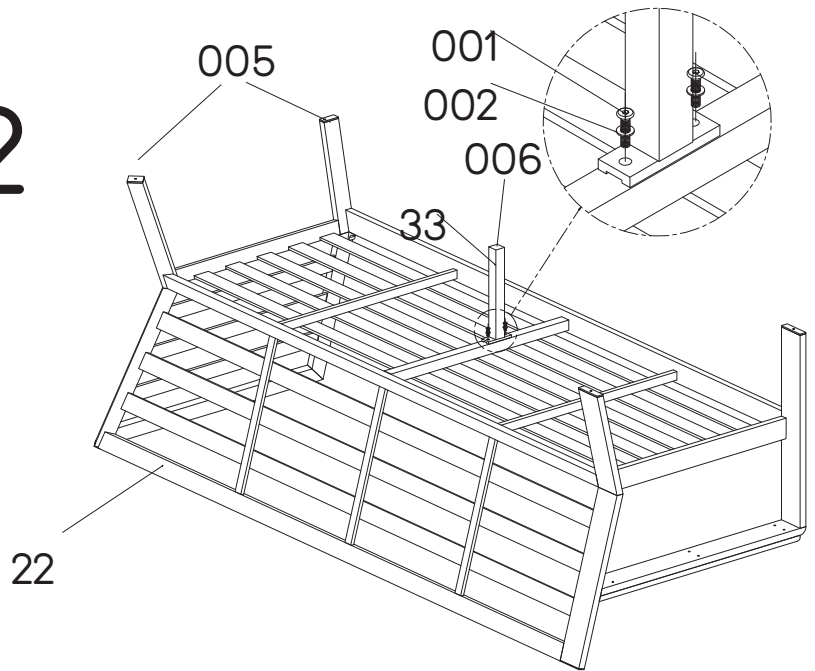

50105526
2705x2105x800mm

Max. Draagvermogen: 110kg per seat
Max. Carrying capacity: 110kg per seat
Poids maximum: 110kg per seat
Max. Tragfähigkeit: 110kg per seat

Loungebank
Lounge sofa
Banc lounge
Lounge sofa

11		1
22		1
33		2
44		5
55		1
66		5
77		1
88		1
001	M6*25	4
002	$\Phi 14 * \Phi 6.5 * 1.0T$	4
003		1
004		2
005		8
006		2

1

2

Deze instructie aandachtig lezen en bewaren.

Read this instruction carefully and keep it for the future.

Conservez et lisez cette instruction attentivement.

Bewahren Sie diese Instruktion auf und lesen Sie diese sorgfältig.

Leen Bakker
P.O. Box 43, 4940 AA
Raamsdonksveer The
Netherlands
www.leenbakker.nl
www.leenbakker.be