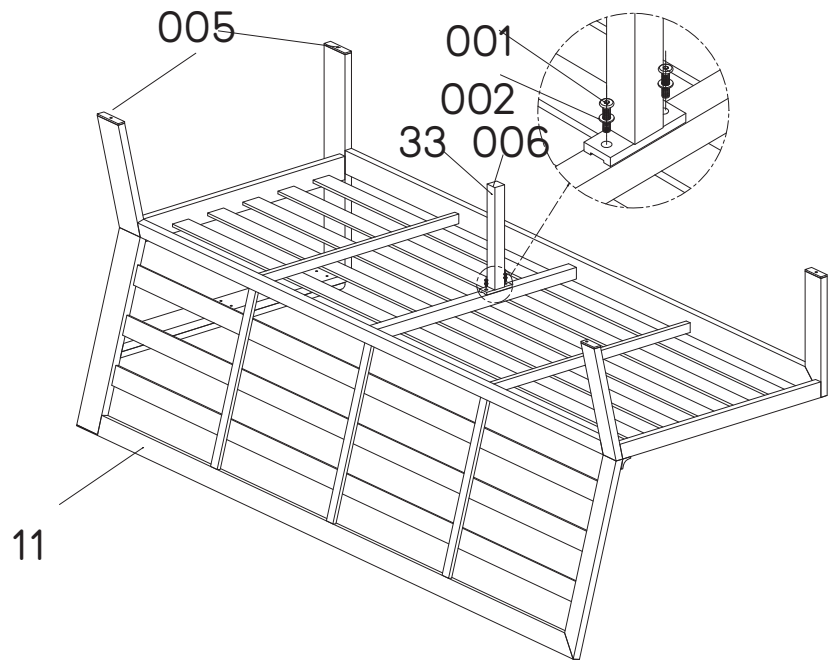

50105526
2705x2105x800mm

Max. Draagvermogen: 110kg per seat
Max. Carrying capacity: 110kg per seat
Poids maximum: 110kg per seat
Max. Tragfähigkeit: 110kg per seat

Loungebank
Lounge sofa
Banc lounge
Lounge sofa

11		1
22		1
33		2
44		5
55		1
66		5
77		1
88		1
001	M6*25	4
002	$\Phi 14 * \Phi 6.5 * 1.0T$	4
003		1
004		2
005		8
006		2

1