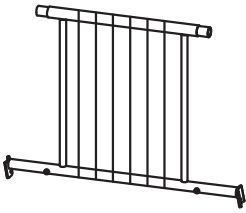

50105515 LOUNGEFAUTEUIL PARIS ALU/WICKER INCL. KUSSENS TAUPE/ANTRACIET

A/1PC

B/1PC

C/1PC

D/1PC

E/1PC

F/1PC

H/2PCS

M6\*20

I/6PCS

M6\*45

J/8PCS

K/2PCS

ST5\*15

AA/1PC

BB/1PC