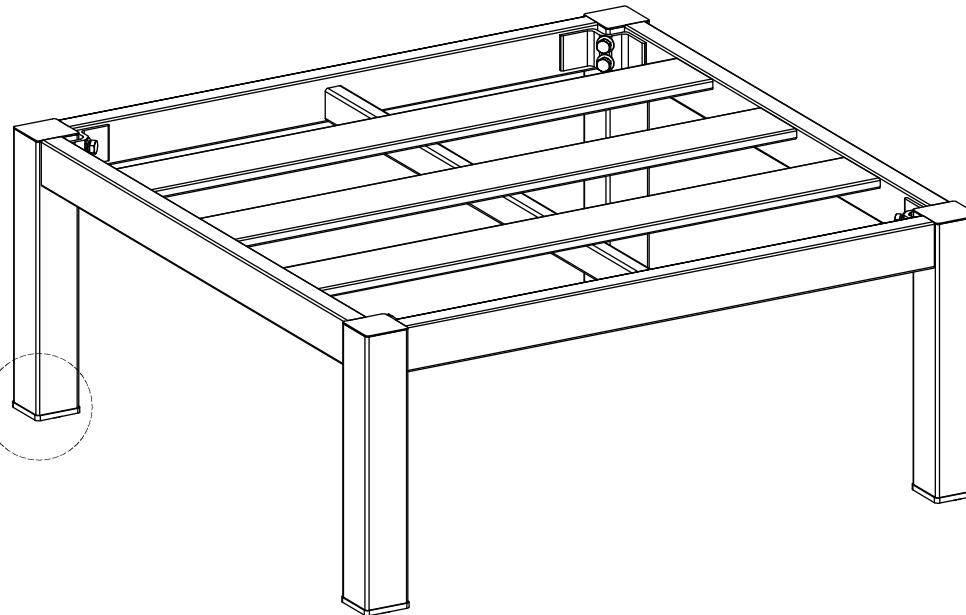

# MONTAGE INSTRUCTIE ASSEMBLY INSTRUCTIONS INSTRUCTION DE MONTAGE MONTAGE-ANWEISUNG

50105282

## Ardeche

72x72x31cm

Hocker aluminium  
Hocker aluminium  
Hocker aluminium  
Hocker Aluminium

x 8		194
	Hex-Bolt 8x35 mm, P-SPA, STL BLK HW-ST-02-290-10	
x 8		020
	Spring Washer 8.5x12.5x1.5 mm, STL BLK HW-ST-07-062-10	
x 8		013
	Plain Washer 8.5x18x1 mm, STL BLK HW-ST-07-044-10	
x 1		021
	Spanner 13x88 mm, STL CR3 HW-ST-18-007-246	
x 4		127
	Foot Ø47.5x40.5 mm, PL BLK HW-PL-06-060-10	
x 4		128
	Foot 52x52x31.5 mm, PL BLK HW-PL-06-069-10	
x 1		301
	Anti slip 250x250 mm ANTISLIP7438	