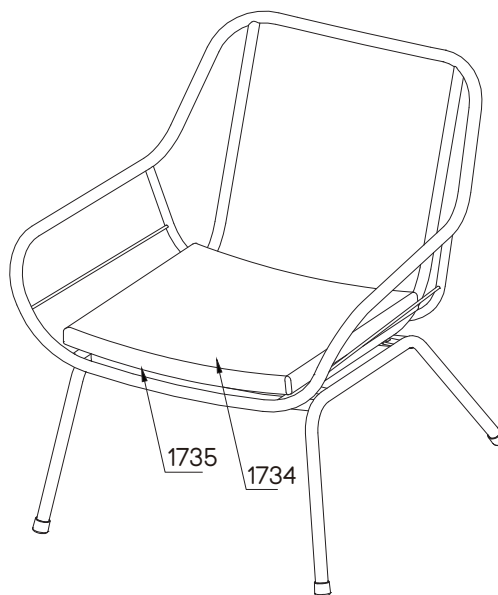

Opgelet : de schroeven pas vastdraaien na de volledige montage van uw lounge fauteuil.
Attention : only tighten the screws firmly after the complete assembly of your lounge chair.
Attention : ne bien serrer les vis qu'après le montage complet de votre fauteuil lounge.
Achtung : die Schrauben nur anziehen nach der vollständigen Montage von Ihrem Loungestuhl.

Deze instructie aandachtig lezen en bewaren.
Read this instruction carefully and keep it for the future.
Conservez et lisez cette instruction attentivement.
Bewahren Sie diese Instruktion auf und lesen Sie diese sorgfältig.

Leen Bakker B.V.
P.O. Box 43
4940 AA Raamsdonksveer
The Netherlands
www.leenbakker.nl
www.leenbakker.be