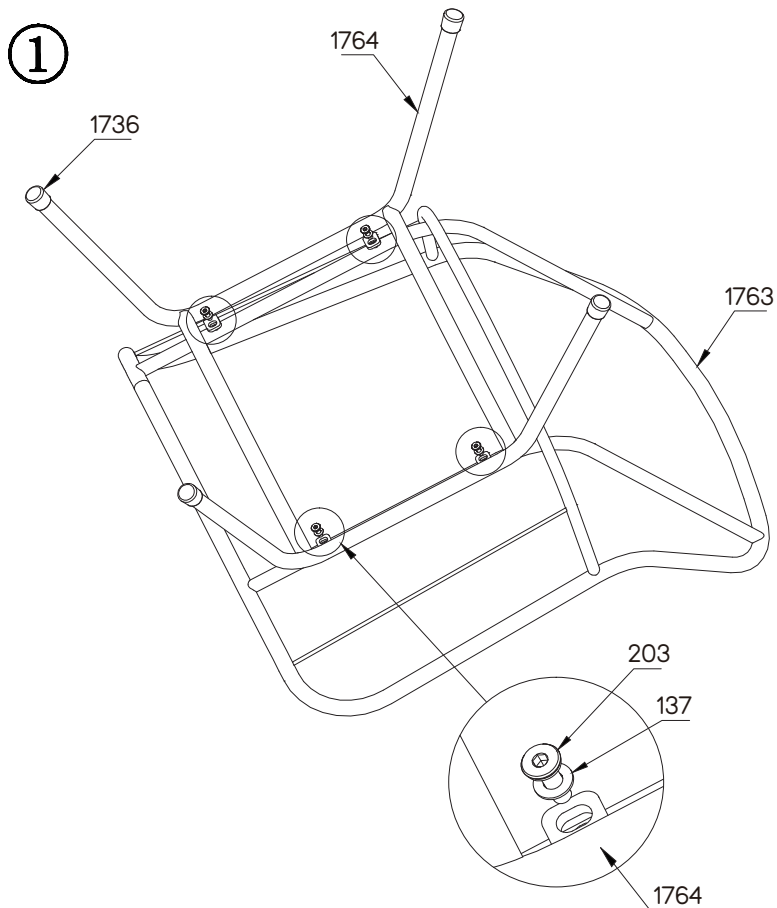

50105269
73x71x78cm
Max weight 110 kg

Loungestoel incl. kussen Grand
Lounge chair cushion included Grand
Fauteuil lounge coussin inclus Grand
Lounge-Sessel inkl. Kissen Grand

1763		1
1764		1
203	 M6*20mm	4
137	 Ø13*Ø6.5*1.0mm	4
152		1
1734		1
1735		1
1736	 MP-0873	4