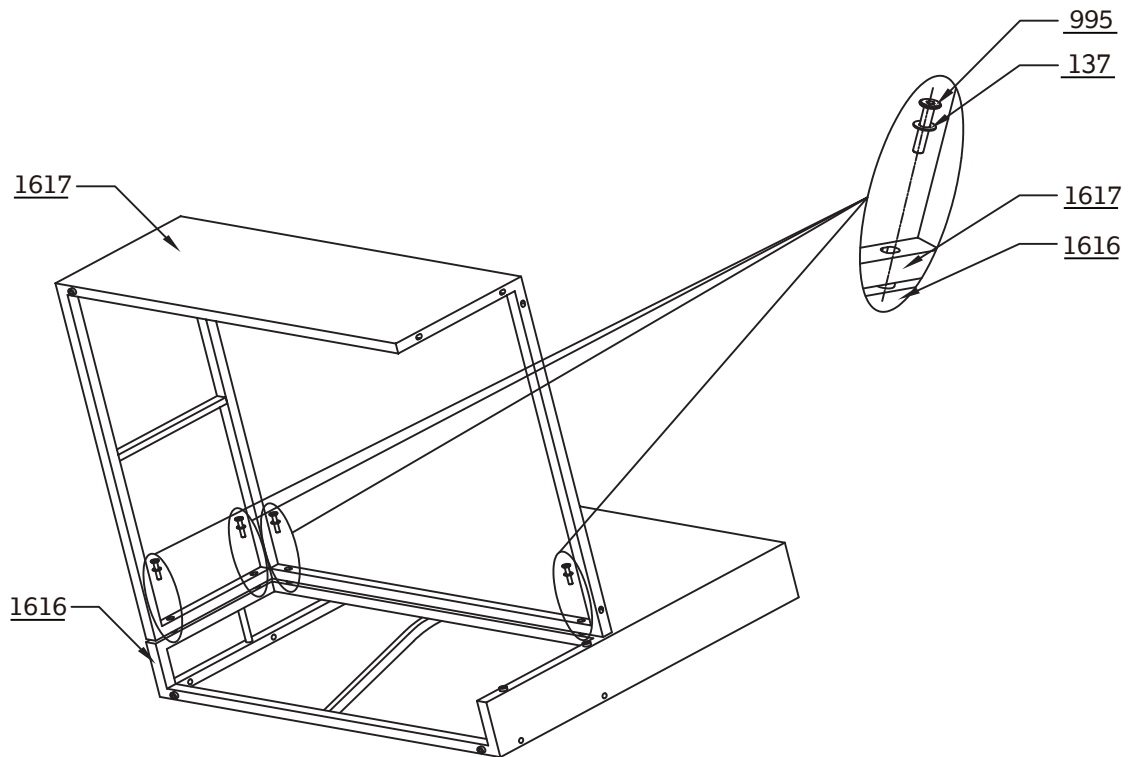

50105182  
84x84x66cm

Hoek fauteuil Dordogne  
Corner chair Dordogne  
Fauteuil d'angle Dordogne  
Eckstuhl Dordogne

1615		1
1616		1
1617		1
995	 M6x38mm	10
137	 ø13xø6.5x1.0mm	10
1610	 ( anthracite R-0005 )	5
152		1
1618	 ( anthracite R-0005 )	2
1623	 ( anthracite R-0005 )	2
1625	 ( 25x25cm )	1

Le Sud B.V.  
P.O. Box 43  
4940 AA Raamsdonksveer  
The Netherlands

50105182  
84x84x66cm

Hoek fauteuil Dordogne  
Corner chair Dordogne  
Fauteuil d'angle Dordogne  
Eckstuhl Dordogne

3

4

5

Le Sud B.V.  
P.O. Box 43  
4940 AA Raamsdonksveer  
The Netherlands

50105182  
84x84x66cm

Hoek fauteuil Dordogne  
Corner chair Dordogne  
Fauteuil d'angle Dordogne  
Eckstuhl Dordogne

Option 2:

①

②

Le Sud B.V.  
P.O. Box 43  
4940 AA Raamsdonksveer  
The Netherlands

50105182  
84x84x66cm