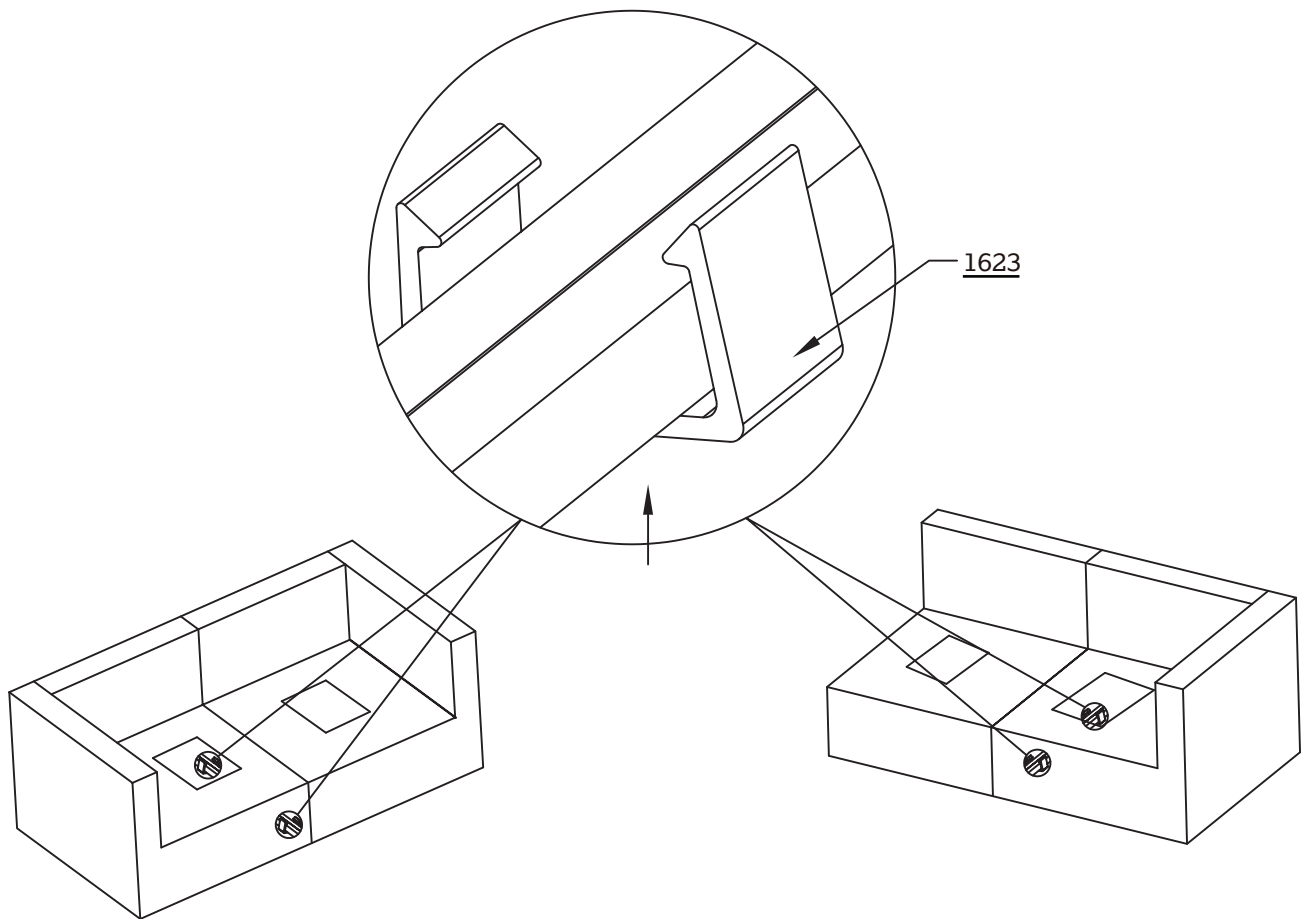

50105182  
84x84x66cm

Hoek fauteuil Dordogne  
Corner chair Dordogne  
Fauteuil d'angle Dordogne  
Eckstuhl Dordogne

Option 2:

①

②

Le Sud B.V.  
P.O. Box 43  
4940 AA Raamsdonksveer  
The Netherlands

50105182  
84x84x66cm

Hoek fauteuil Dordogne  
Corner chair Dordogne  
Fauteuil d'angle Dordogne  
Eckstuhl Dordogne

③

④

⑤

Le Sud B.V.  
P.O. Box 43  
4940 AA Raamsdonksveer  
The Netherlands

50105182  
84x84x66cm

Hoek fauteuil Dordogne  
Corner chair Dordogne  
Fauteuil d'angle Dordogne  
Eckstuhl Dordogne