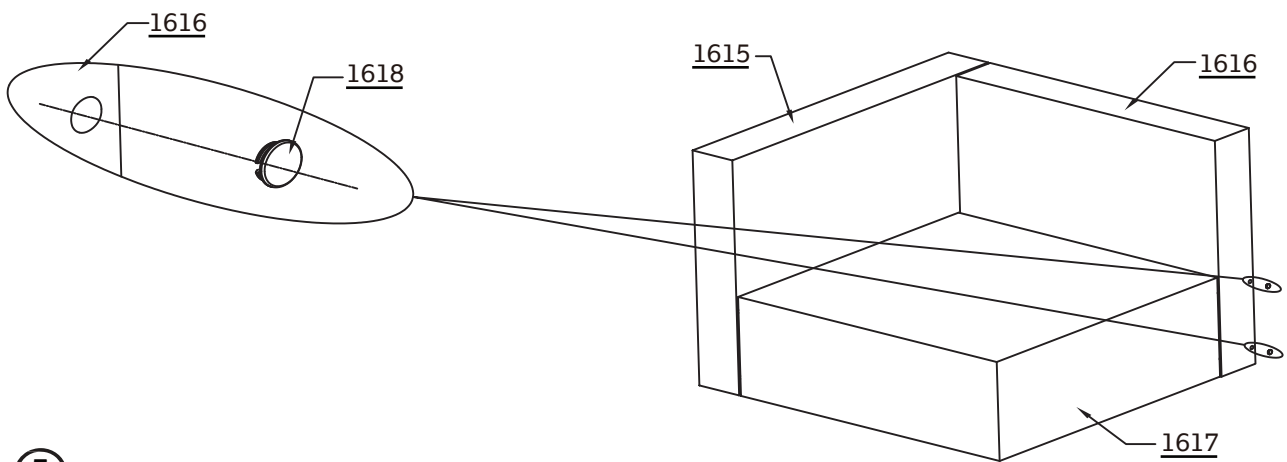

Le Sud B.V.  
P.O. Box 43  
4940 AA Raamsdonksveer  
The Netherlands

50105182  
84x84x66cm

Hoek fauteuil Dordogne  
Corner chair Dordogne  
Fauteuil d'angle Dordogne  
Eckstuhl Dordogne

3

4

5

Le Sud B.V.  
P.O. Box 43  
4940 AA Raamsdonksveer  
The Netherlands

50105182  
84x84x66cm

Hoek fauteuil Dordogne  
Corner chair Dordogne  
Fauteuil d'angle Dordogne  
Eckstuhl Dordogne

Option 2:

①

②

Le Sud B.V.  
P.O. Box 43  
4940 AA Raamsdonksveer  
The Netherlands

50105182  
84x84x66cm