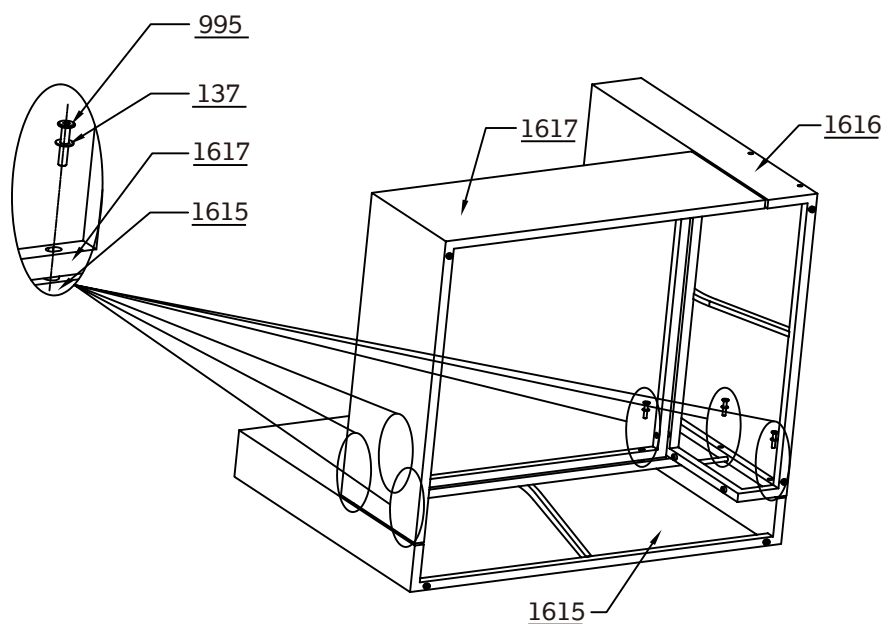

50105182
84x84x66cm

Hoek fauteuil Dordogne
Corner chair Dordogne
Fauteuil d'angle Dordogne
Eckstuhl Dordogne

1615		1
1616		1
1617		1
995	 M6x38mm	10
137	 ø13xø6.5x1.0mm	10
1610	 (anthracite R-0005)	5
152		1
1618	 (anthracite R-0005)	2
1623	 (anthracite R-0005)	2
1625	 (25x25cm)	1

Option 1:

①

②

Deze instructie aandachtig lezen en bewaren.
Read this instruction carefully and keep it for the future.
Conservez et lisez cette instruction attentivement.
Bewahren Sie diese Instruktion auf und lesen Sie diese sorgfältig.

Le Sud B.V.
P.O. Box 43
4940 AA Raamsdonksveer
The Netherlands