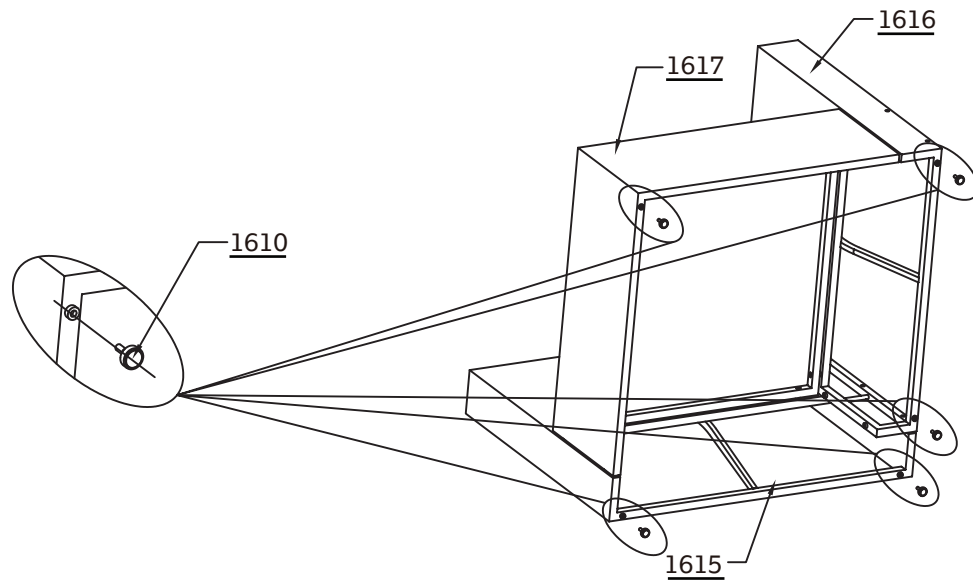

50105182  
84x84x66cm

Hoek fauteuil Dordogne  
Corner chair Dordogne  
Fauteuil d'angle Dordogne  
Eckstuhl Dordogne

1615		1
1616		1
1617		1
995	 M6x38mm	10
137	 ø13xø6.5x1.0mm	10
1610	 ( anthracite R-0005 )	5
152		1
1618	 ( anthracite R-0005 )	2
1623	 ( anthracite R-0005 )	2
1625	 ( 25x25cm )	1

Le Sud B.V.  
P.O. Box 43  
4940 AA Raamsdonksveer  
The Netherlands

50105182  
84x84x66cm

Hoek fauteuil Dordogne  
Corner chair Dordogne  
Fauteuil d'angle Dordogne  
Eckstuhl Dordogne

3

4

5

Le Sud B.V.  
P.O. Box 43  
4940 AA Raamsdonksveer  
The Netherlands

50105182  
84x84x66cm

Hoek fauteuil Dordogne  
Corner chair Dordogne  
Fauteuil d'angle Dordogne  
Eckstuhl Dordogne

Option 2:

①

②

Le Sud B.V.  
P.O. Box 43  
4940 AA Raamsdonksveer  
The Netherlands

50105182  
84x84x66cm