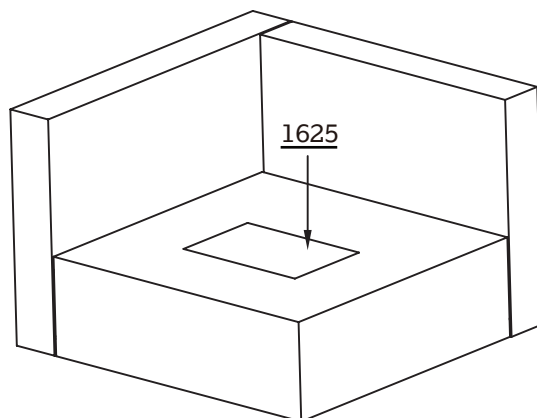

50105182  
84x84x66cm

Hoek fauteuil Dordogne  
Corner chair Dordogne  
Fauteuil d'angle Dordogne  
Eckstuhl Dordogne

1615		1
1616		1
1617		1
995	 M6x38mm	10
137	 ø13xø6.5x1.0mm	10
1610	 ( anthracite R-0005 )	5
152		1
1618	 ( anthracite R-0005 )	2
1623	 ( anthracite R-0005 )	2
1625	 ( 25x25cm )	1

Le Sud B.V.  
P.O. Box 43  
4940 AA Raamsdonksveer  
The Netherlands

50105182  
84x84x66cm

Hoek fauteuil Dordogne  
Corner chair Dordogne  
Fauteuil d'angle Dordogne  
Eckstuhl Dordogne

3

4

5

Le Sud B.V.  
P.O. Box 43  
4940 AA Raamsdonksveer  
The Netherlands

50105182  
84x84x66cm

Hoek fauteuil Dordogne  
Corner chair Dordogne  
Fauteuil d'angle Dordogne  
Eckstuhl Dordogne

Option 2:

①

②

Le Sud B.V.  
P.O. Box 43  
4940 AA Raamsdonksveer  
The Netherlands

50105182  
84x84x66cm