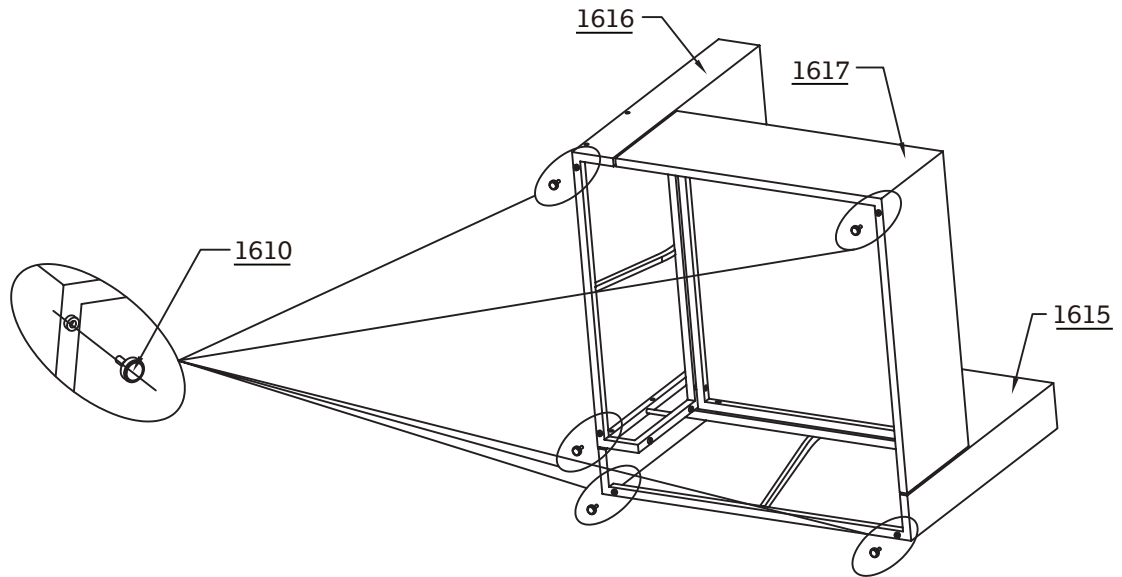

50105182
84x84x66cm

Hoek fauteuil Dordogne
Corner chair Dordogne
Fauteuil d'angle Dordogne
Eckstuhl Dordogne

③

④