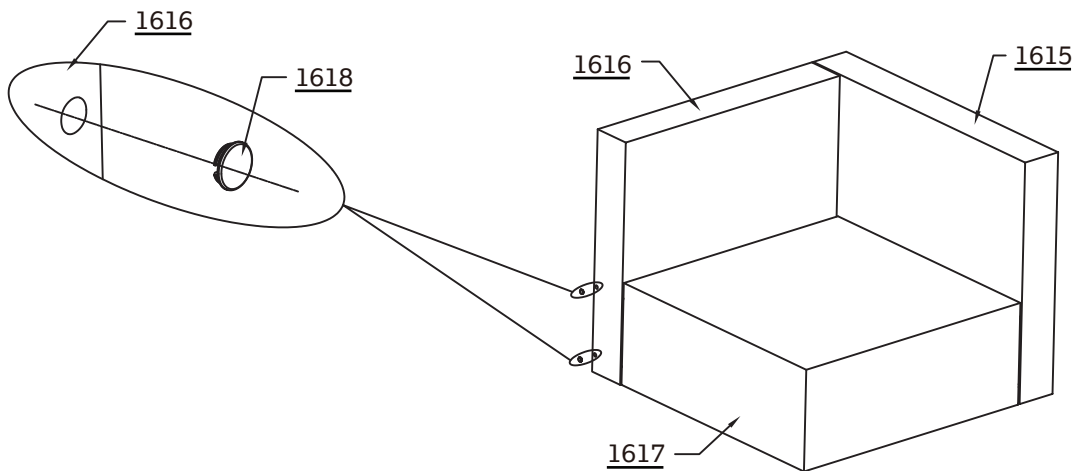

50105182
84x84x66cm

Hoek fauteuil Dordogne
Corner chair Dordogne
Fauteuil d'angle Dordogne
Eckstuhl Dordogne

③

④

⑤

Le Sud B.V.
P.O. Box 43
4940 AA Raamsdonksveer
The Netherlands