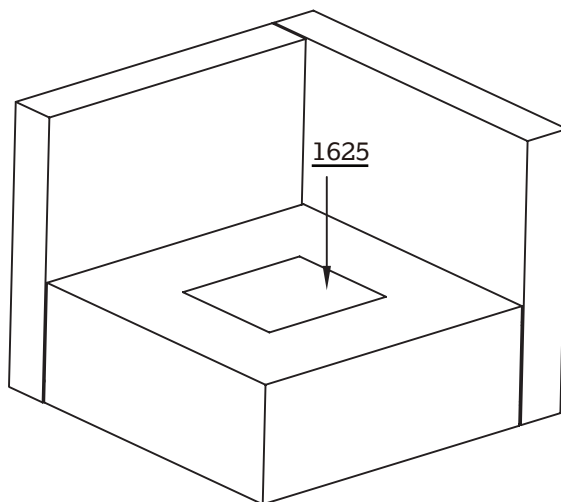

50105182  
84x84x66cm

Hoek fauteuil Dordogne  
Corner chair Dordogne  
Fauteuil d'angle Dordogne  
Eckstuhl Dordogne

1615		1
1616		1
1617		1
995	 M6x38mm	10
137	 ø13xø6.5x1.0mm	10
1610	 ( anthracite R-0005 )	5
152		1
1618	 ( anthracite R-0005 )	2
1623	 ( anthracite R-0005 )	2
1625	 ( 25x25cm )	1

50105182  
84x84x66cm

Hoek fauteuil Dordogne  
Corner chair Dordogne  
Fauteuil d'angle Dordogne  
Eckstuhl Dordogne

Option 2:

①

②

Le Sud B.V.  
P.O. Box 43  
4940 AA Raamsdonksveer  
The Netherlands

50105182  
84x84x66cm

Hoek fauteuil Dordogne  
Corner chair Dordogne  
Fauteuil d'angle Dordogne  
Eckstuhl Dordogne

③

④

⑤

Le Sud B.V.  
P.O. Box 43  
4940 AA Raamsdonksveer  
The Netherlands

50105182  
84x84x66cm

Hoek fauteuil Dordogne  
Corner chair Dordogne  
Fauteuil d'angle Dordogne  
Eckstuhl Dordogne