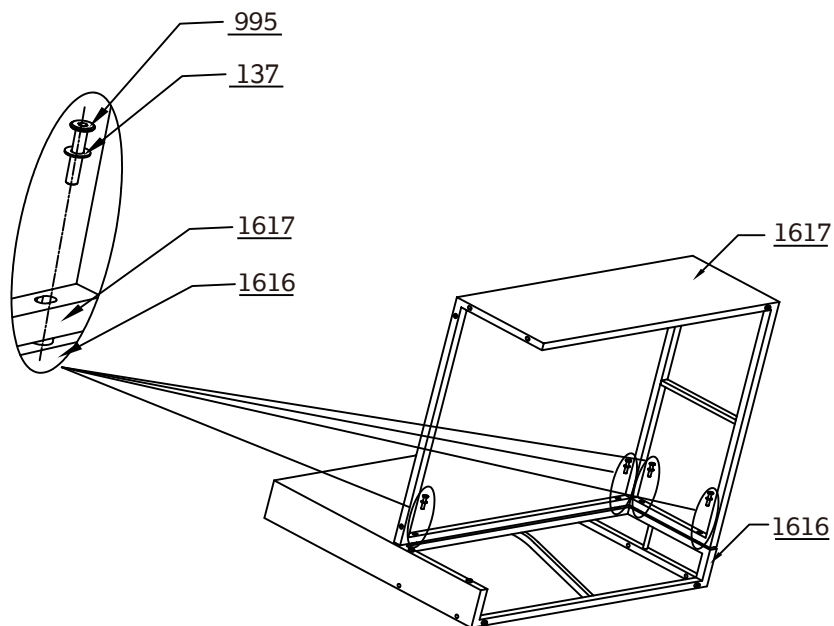

50105182
84x84x66cm

Hoek fauteuil Dordogne
Corner chair Dordogne
Fauteuil d'angle Dordogne
Eckstuhl Dordogne

1615		1
1616		1
1617		1
995	 M6x38mm	10
137	 ø13xø6.5x1.0mm	10
1610	 (anthracite R-0005)	5
152		1
1618	 (anthracite R-0005)	2
1623	 (anthracite R-0005)	2
1625	 (25x25cm)	1

Option 1:

①