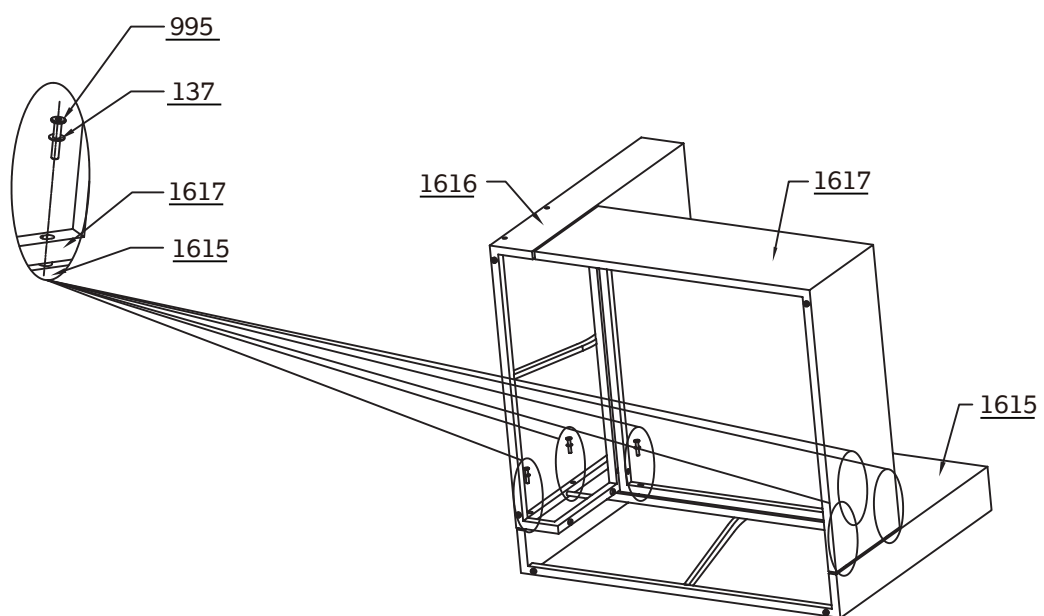

50105182  
84x84x66cm

Hoek fauteuil Dordogne  
Corner chair Dordogne  
Fauteuil d'angle Dordogne  
Eckstuhl Dordogne

Option 2:

①

②

Le Sud B.V.  
P.O. Box 43  
4940 AA Raamsdonksveer  
The Netherlands

50105182  
84x84x66cm

Hoek fauteuil Dordogne  
Corner chair Dordogne  
Fauteuil d'angle Dordogne  
Eckstuhl Dordogne

③

④

⑤

Le Sud B.V.  
P.O. Box 43  
4940 AA Raamsdonksveer  
The Netherlands

50105182  
84x84x66cm

Hoek fauteuil Dordogne  
Corner chair Dordogne  
Fauteuil d'angle Dordogne  
Eckstuhl Dordogne