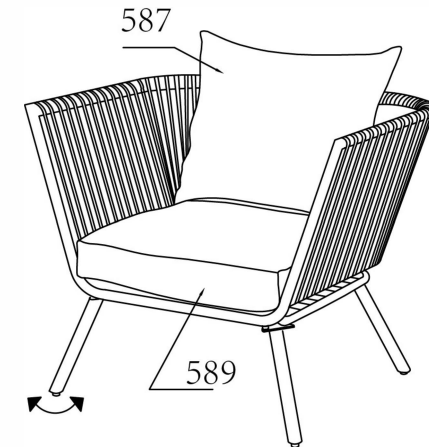

50105177

LOUNGEFAUTEUIL ALMERIA
KUSSEN METAAL/WICKER OLIJFGROEN

MONTAGE INSTRUCTIES
ASSEMBLY INSTRUCTION
INSTRUCTIONS DE MONTAGE
AUFBAU ANLEITUNG

Deze instructie aandachtig lezen en bewaren.
Read this instruction carefully and keep it for the future.
Conservez et lisez cette instruction attentivement.
Bewahren Sie diese Instruktion auf und lesen Sie diese sorgfältig

	588	1X	501	2X	502	2X	
	M6*16						
222	12X	213	12X	231	12X	150	1X
589	1X	587	1X				

①

②

Max. draaggewicht 110kg
Max. carrying weight 110kg
Poids de charge max 110 kg
Max. Tragegewicht 110kg