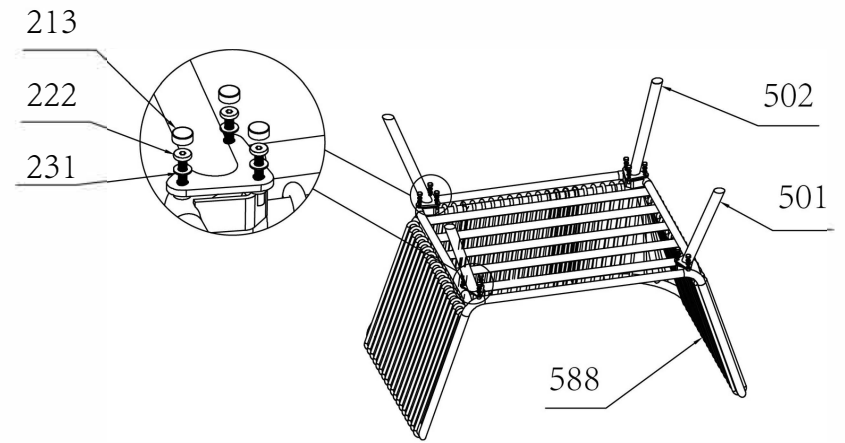

50105177

LOUNGEFAUTEUIL ALMERIA
KUSSEN METAAL/WICKER OLIJFGROEN

MONTAGE INSTRUCTIES
ASSEMBLY INSTRUCTION
INSTRUCTIONS DE MONTAGE
AUFBAU ANLEITUNG

Deze instructie aandachtig lezen en bewaren.
Read this instruction carefully and keep it for the future.
Conservez et lisez cette instruction attentivement.
Bewahren Sie diese Instruktion auf und lesen Sie diese sorgfältig

	588	1X	501	2X	502	2X	
	M6*16						
222	12X	213	12X	231	12X	150	1X
589	1X	587	1X				

①

②

Max. draaggewicht 110kg
Max. carrying weight 110kg
Poids de charge max 110 kg
Max. Tragegewicht 110kg