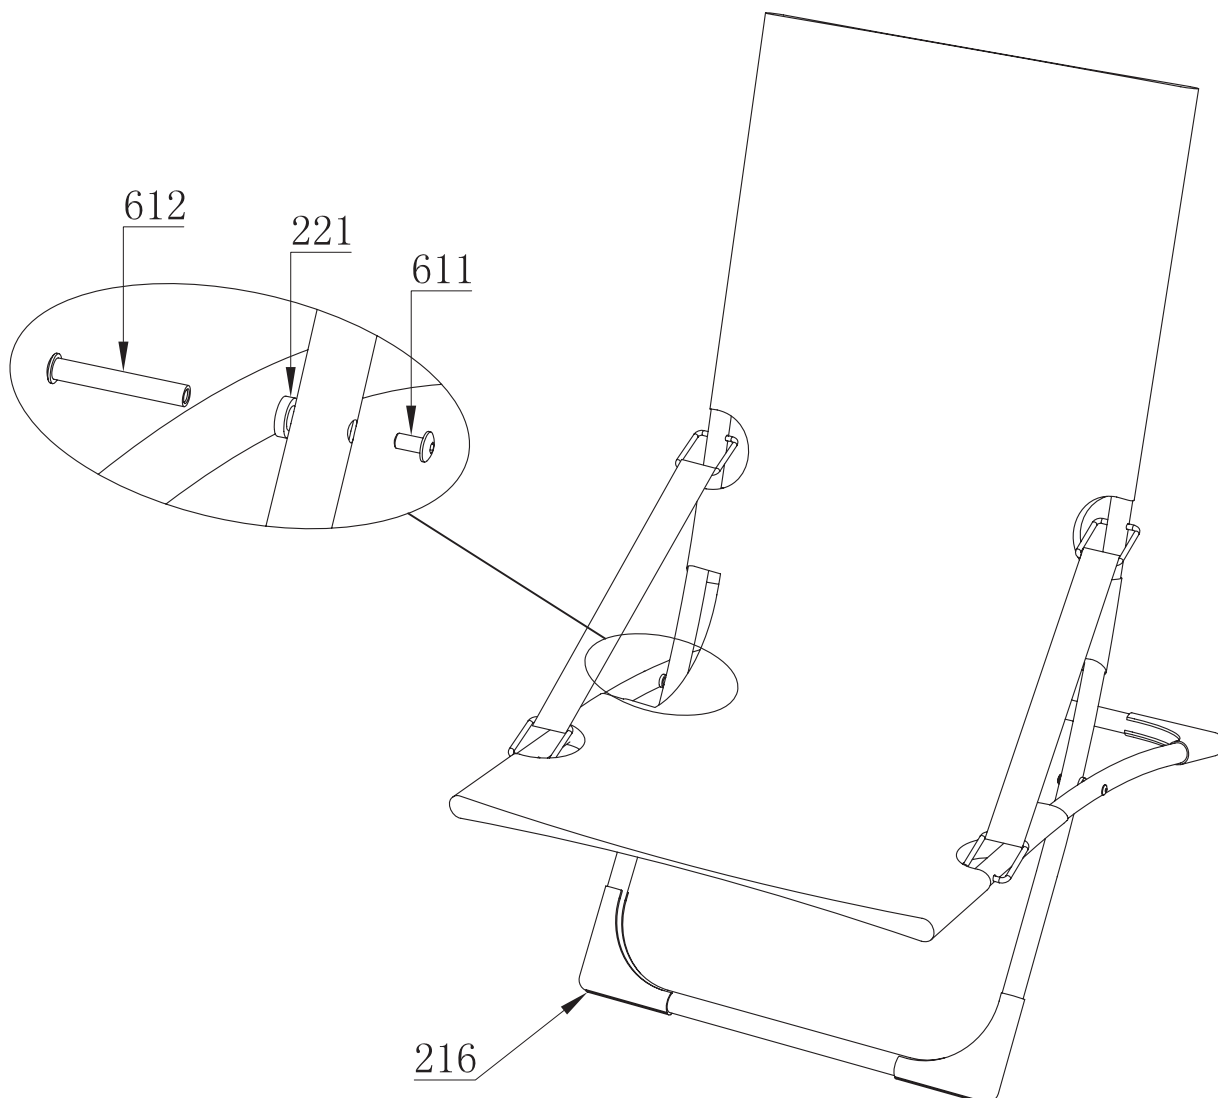

**STRANDSTOEL RIMINI METAAL/TEXTILEEN  
ANTRACIET**
**MONTAGE INSTRUCTIES  
ASSEMBLY INSTRUCTION  
INSTRUCTIONS DE MONTAGE  
AUFBAU ANLEITUNG**

Deze instructie aandachtig lezen en bewaren.  
Read this instruction carefully and keep it for the future.  
Conservez et lisez cette instruction attentivement.  
Bewahren Sie diese Instruktion auf und lesen Sie diese sorgfältig

							
M6x16mm		M6x55mm		D16mm			
611	2 X	612	2 X	221	2 X	216	4 X

Max. draaggewicht 110kg  
Max. carrying weight 110kg  
Poids de charge max 110kg  
Max. Tragegewicht 110kg