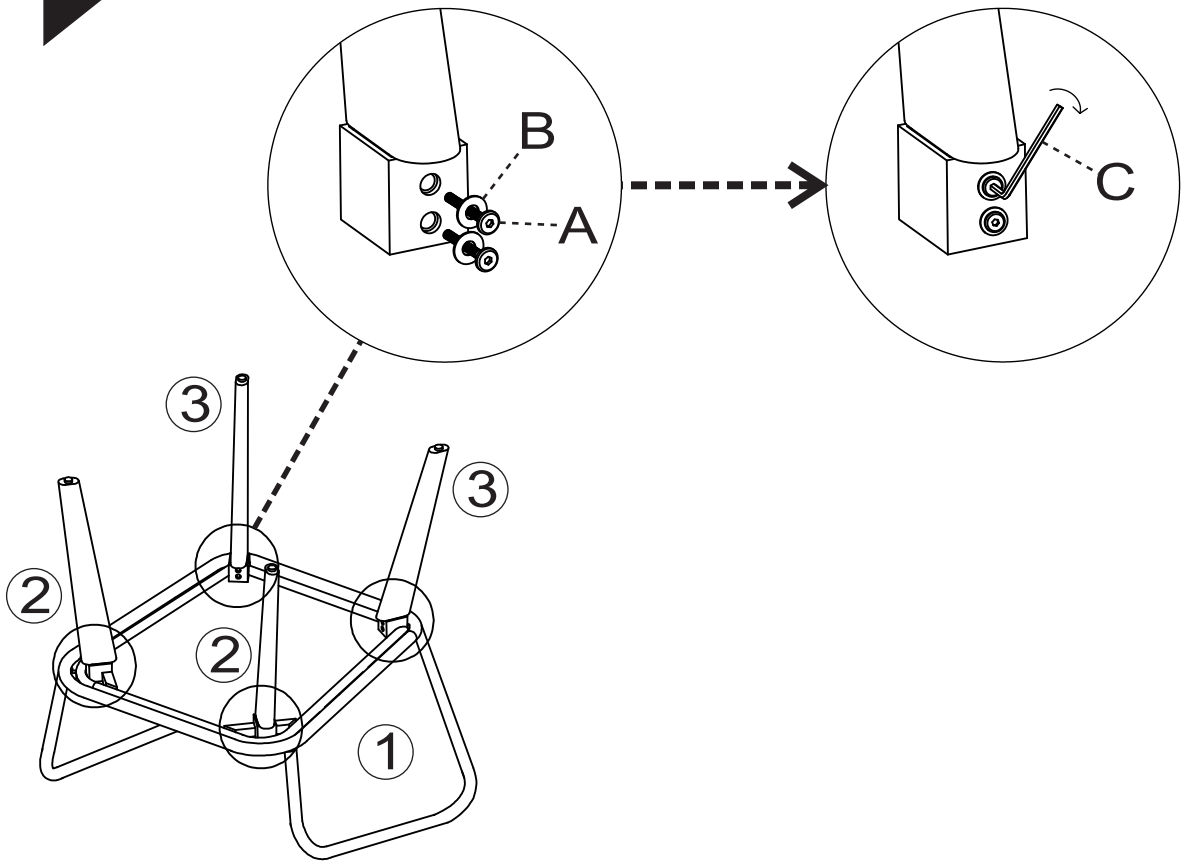

Nant

50103035

MAX. WEIGHT:
110 KGS

Le Sud B.V.
PO BOX 43 4940 AA
The Netherlands

A		M6x40	8
B		M6	8
C		KEY	1

01

02

03