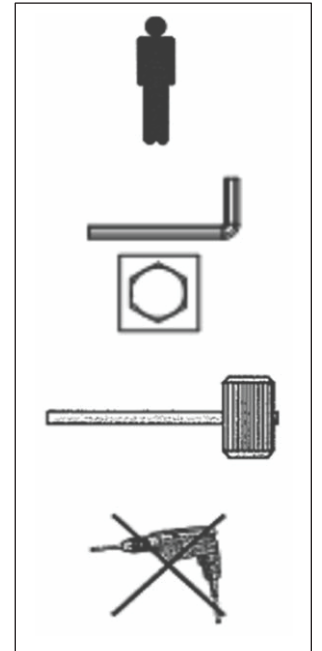

Nant

50103035

MAX. WEIGHT:
110 KGS

Le Sud B.V.
PO BOX 43 4940 AA
The Netherlands

A		M6x40	8
B		M6	8
C		KEY	1

01

02

03