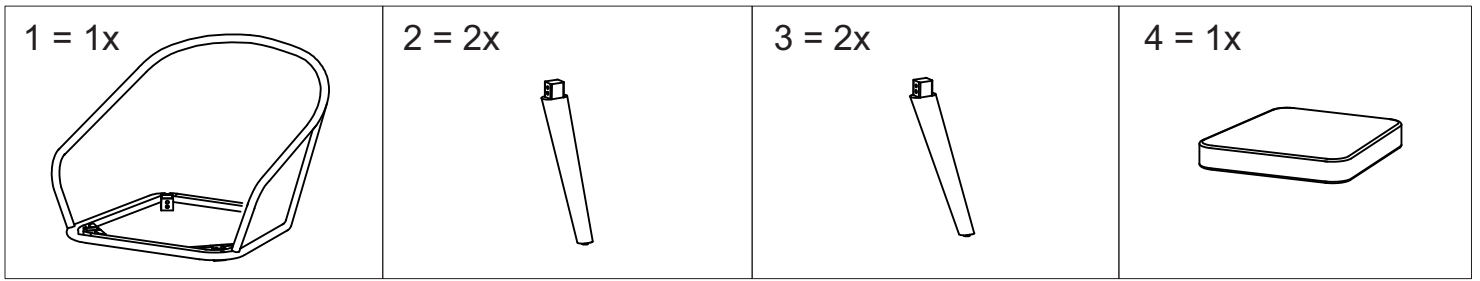

Nant

50103035

MAX. WEIGHT:
110 KGS

Le Sud B.V.
PO BOX 43 4940 AA
The Netherlands

A		M6x40	8
B		M6	8
C		KEY	1

01

02

03