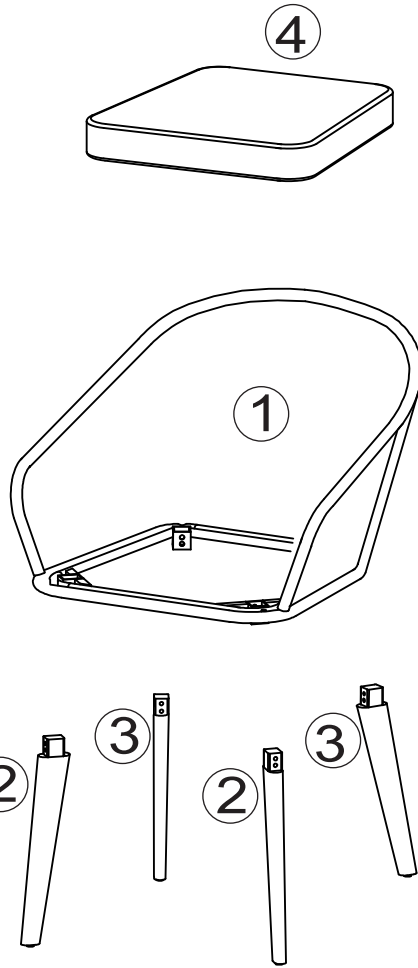

Nant

50103035

MAX. WEIGHT:
110 KGS

Le Sud B.V.
PO BOX 43 4940 AA
The Netherlands

A		M6x40	8
B		M6	8
C		KEY	1

01

02

03