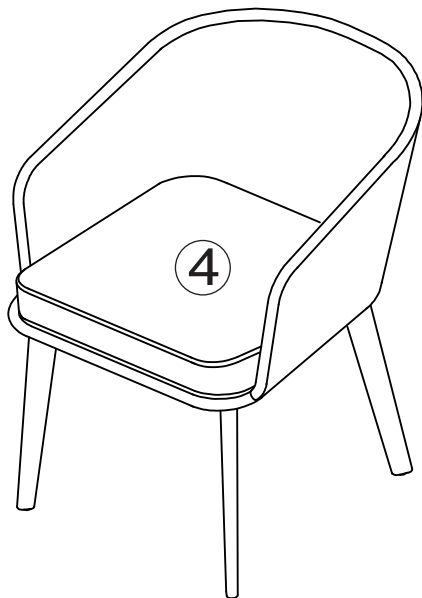

Nant

50103035

MAX. WEIGHT:
110 KGS

Le Sud B.V.
PO BOX 43 4940 AA
The Netherlands

A		M6x40	8
B		M6	8
C		KEY	1

01

02

03