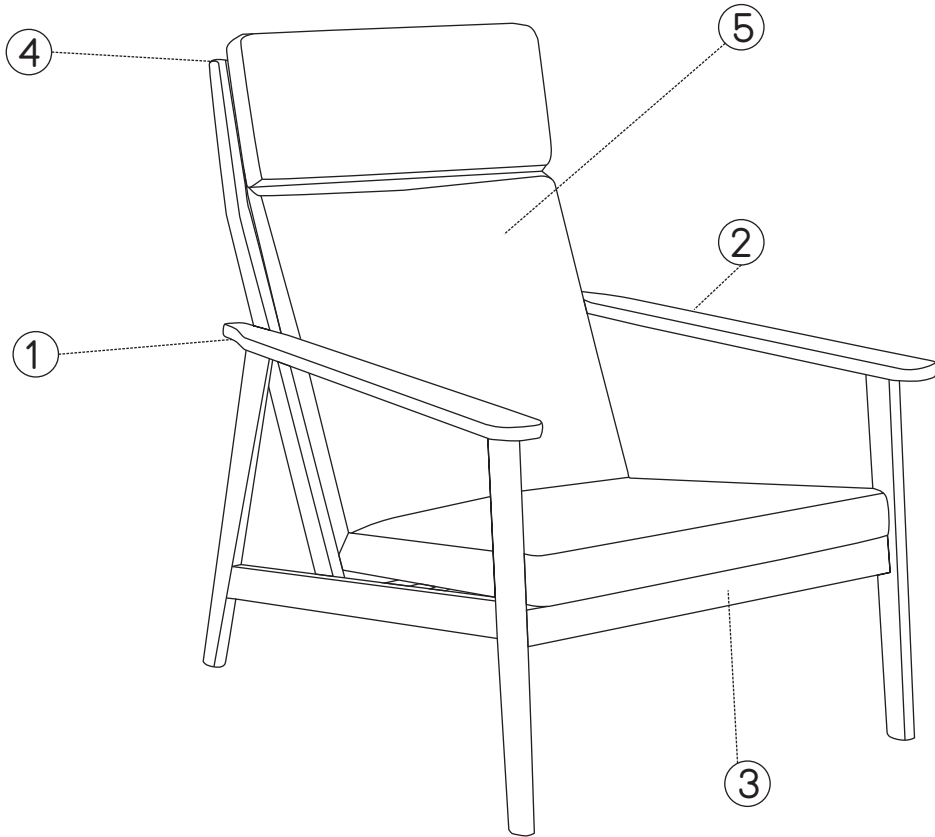

Jura
50103030

Le Sud B.V.
PO BOX 43 4940 AA
The Netherlands

A		M6 x 30	8
B		M6 x 60	2
C		Allen key	1

1 = 1x

2 = 1x

3 = 1x

4 = 1x

5 = 1x