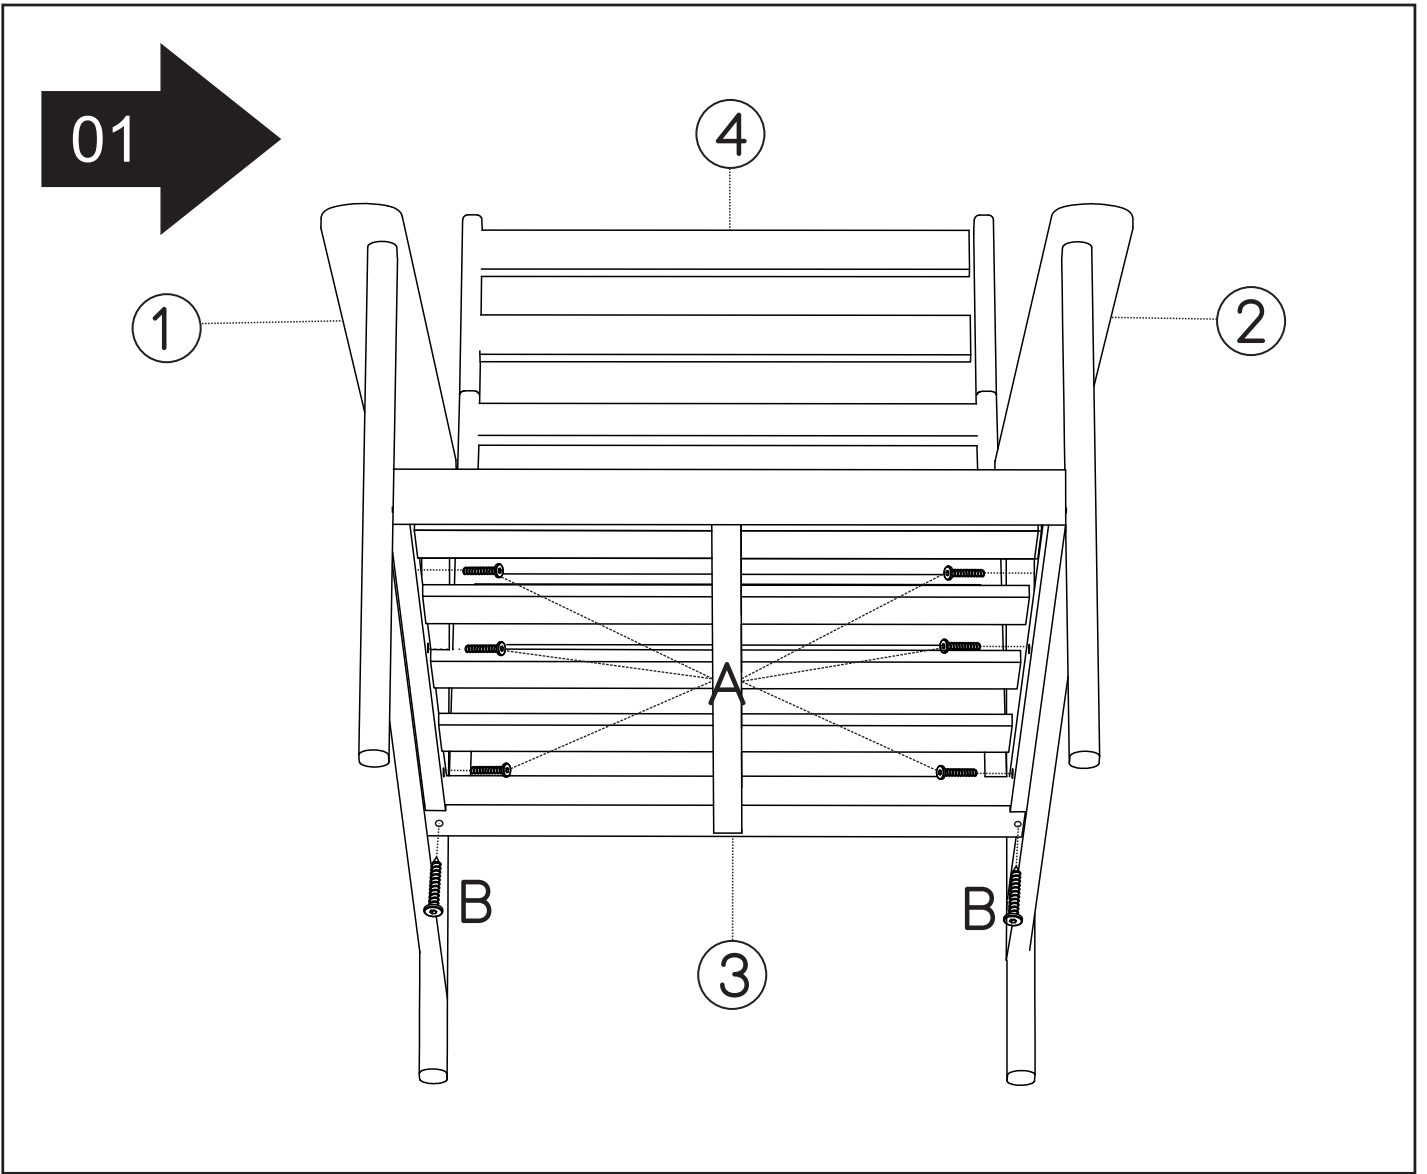

Jura
50103030

Le Sud B.V.
PO BOX 43 4940 AA
The Netherlands

A		M6 x 30	8
B		M6 x 60	2
C		Allen key	1

1 = 1x

2 = 1x

3 = 1x

4 = 1x

5 = 1x