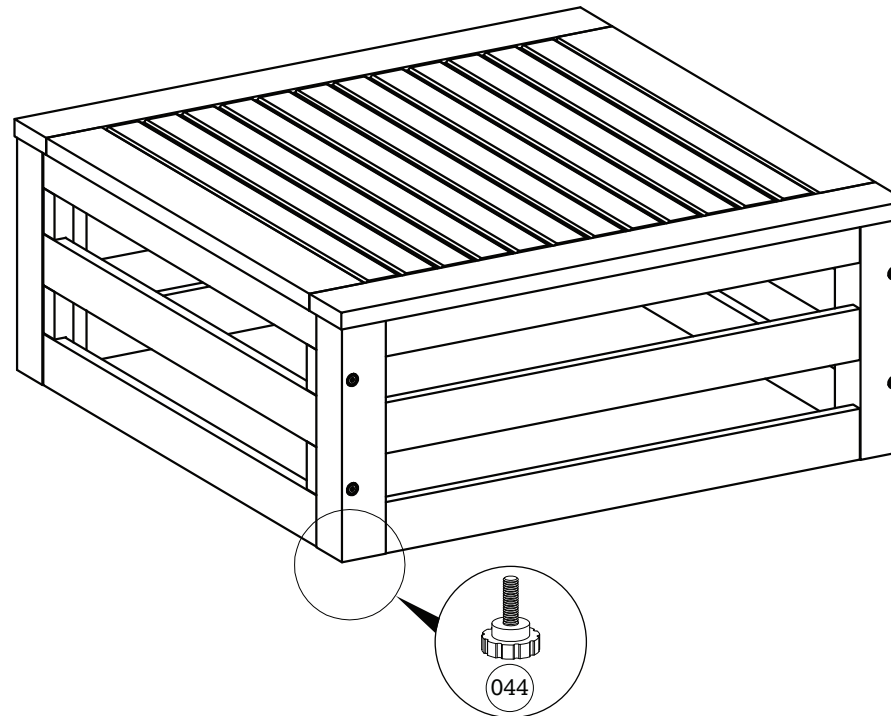

MONTAGE INSTRUCTIE ASSEMBLY INSTRUCTIONS INSTRUCTION DE MONTAGE MONTAGE-ANWEISUNG

50103022

Clermont

72x72x30cm

Tafel/hocker eucalyptushout FSC

Table/ottoman eucalyptus wood FSC

Table/pouf bois d'eucalyptus FSC

Tisch/Ottomane Eukalyptusholz FSC

Max weight 110kg

x 4		200
	F-Bolt 6x55mm HW-ST-02-033	
x 8		195
	F-Bolt 6x70mm HW-ST-02-036	
x 1		004
	Allen key 4x98 mm HW-ST-18-001	
x 4		044
	Foot Ø23x30 HW-MM-06-140	

1

200 x 4

HW-ST-02-033
(6x55)

004 x 1

HW-ST-18-001
(4x98)

<p>195 x 8</p>  <p>HW-ST-02-036 (6x70)</p>	<p>004 x 1</p>  <p>HW-ST-18-001 (4x98)</p>
---	---

3

004 x 1