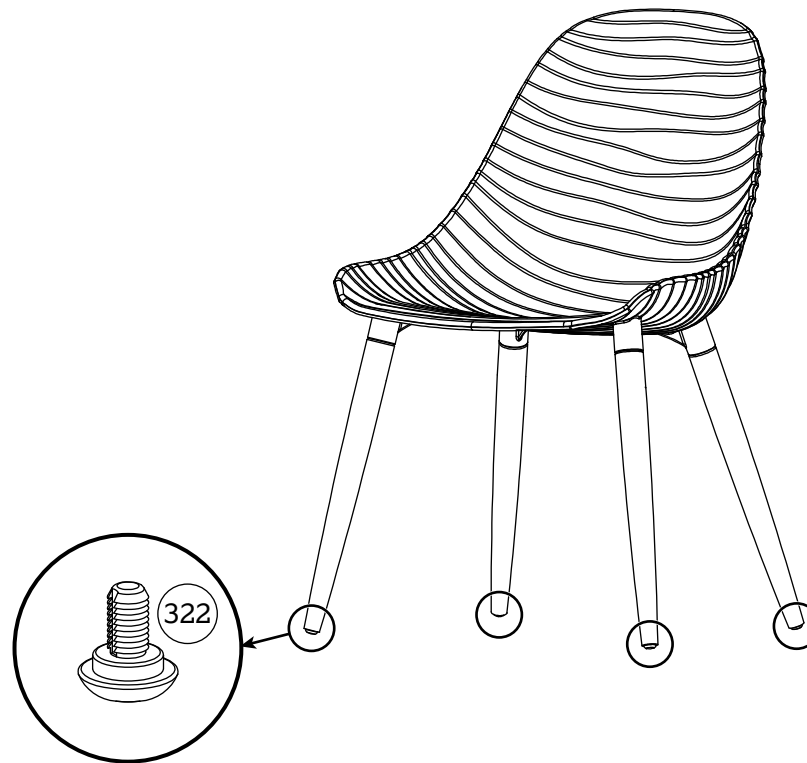

MONTAGE INSTRUCTIE
ASSEMBLY INSTRUCTIONS
INSTRUCTION DE MONTAGE
MONTAGE-ANWEISUNG

50101103 / 50101106

Bordeaux

82x54x55 cm

Dining stool Eucalyptushout
FSC/gerecycled kunststof

Dining chair Eucalyptus wood
FSC/recycled plastic

Chaise de salle à manger bois
d'eucalyptus FSC/plastique
recyclé

Esszimmerstuhl Eukalyptusholz
FSC/recycelter Kunststoff

Max weight 110kg

Le Sud B.V.
P.O. Box 43
4940 AA Raamsdonksveer
The Netherlands

Deze instructie aandachtig lezen en bewaren.
Read this instruction carefully and keep it for the future.
Conservez et lisez cette instruction attentivement.
Bewahren Sie diese Instruktion auf und lesen Sie diese sorgfältig.