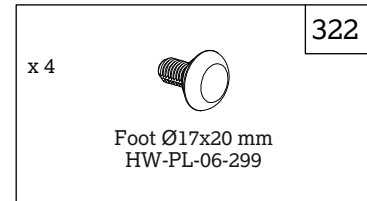

MONTAGE INSTRUCTIE
ASSEMBLY INSTRUCTIONS
INSTRUCTION DE MONTAGE
MONTAGE-ANWEISUNG

50101103 / 50101106

Bordeaux

82x54x55 cm

Dining stool Eucalyptushout
FSC/gerecycled kunststof

Dining chair Eucalyptus wood
FSC/recycled plastic

Chaise de salle à manger bois
d'eucalyptus FSC/plastique
recyclé

Esszimmerstuhl Eukalyptusholz
FSC/recycelter Kunststoff

Max weight 110kg

Le Sud B.V.
P.O. Box 43
4940 AA Raamsdonksveer
The Netherlands

Deze instructie aandachtig lezen en bewaren.
Read this instruction carefully and keep it for the future.
Conservez et lisez cette instruction attentivement.
Bewahren Sie diese Instruktion auf und lesen Sie diese sorgfältig.