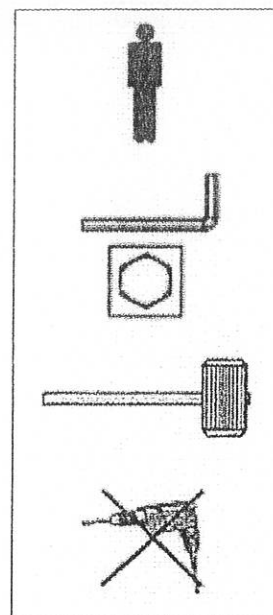

Bretagne
50101080

MAX. LOAD:
100 KGS

Le Sud B.V.
PO BOX 43 4940 AA
The Netherlands

01

02