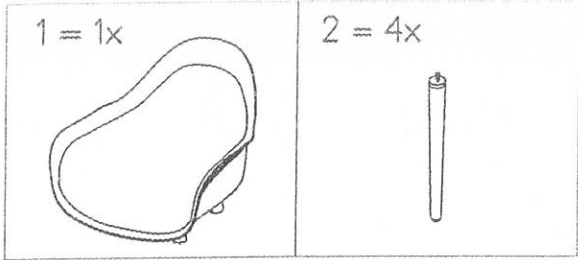

Bretagne
50101080

MAX. LOAD:
100 KGS

Le Sud B.V.
PO BOX 43 4940 AA
The Netherlands

01

02