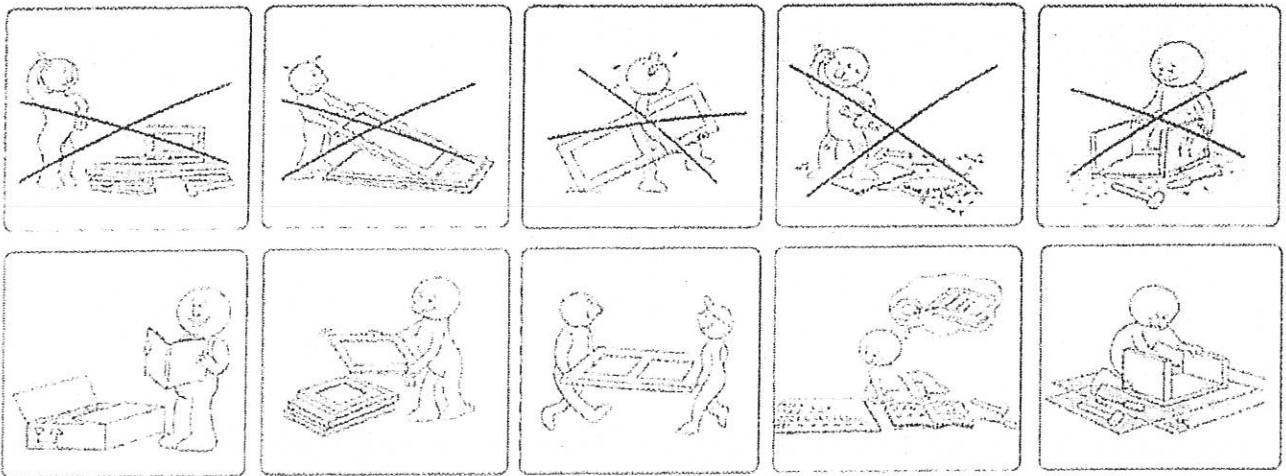

Bretagne
50101080

MAX. LOAD:
100 KGS

Le Sud B.V.
PO BOX 43 4940 AA
The Netherlands

01

02