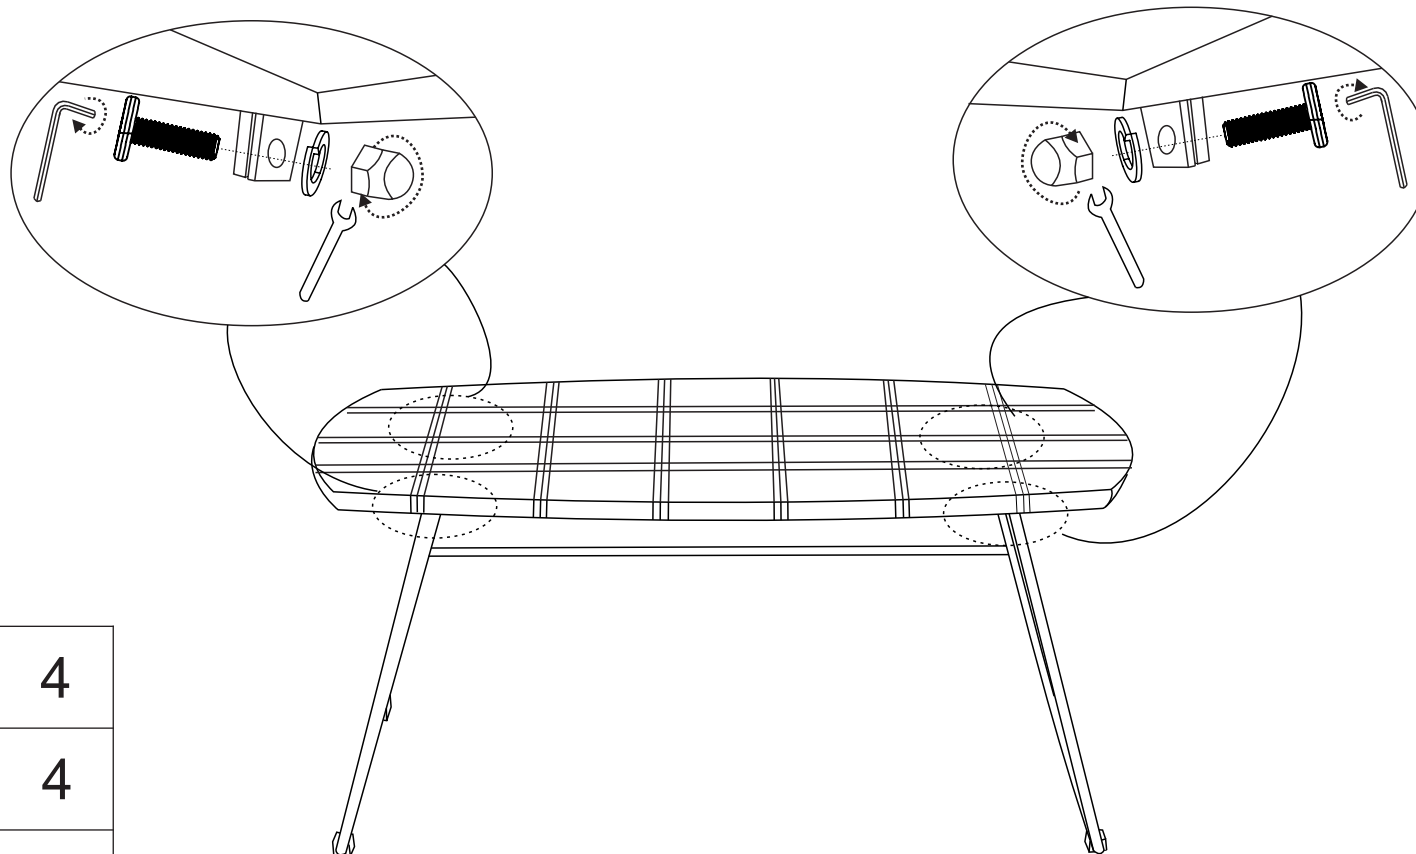

Loungeset Wates 4-delig - grijs

Loungeset Wates 4-delig - grijs
Salon lounge Wates 4 pièces - gris

artikelnummer: | numéro d'article: 81021569

ASSEMBLY INSTRUCTION

A	 M8 X 20	4
B		4
C		4
D		1
E		1

ASSEMBLY INSTRUCTION

A	 M8 X 20	4
B		4
C		4
D		1
E		1

ASSEMBLY INSTRUCTION

A	 M8 X 20	4
B		4
C		4
D		1
E		1