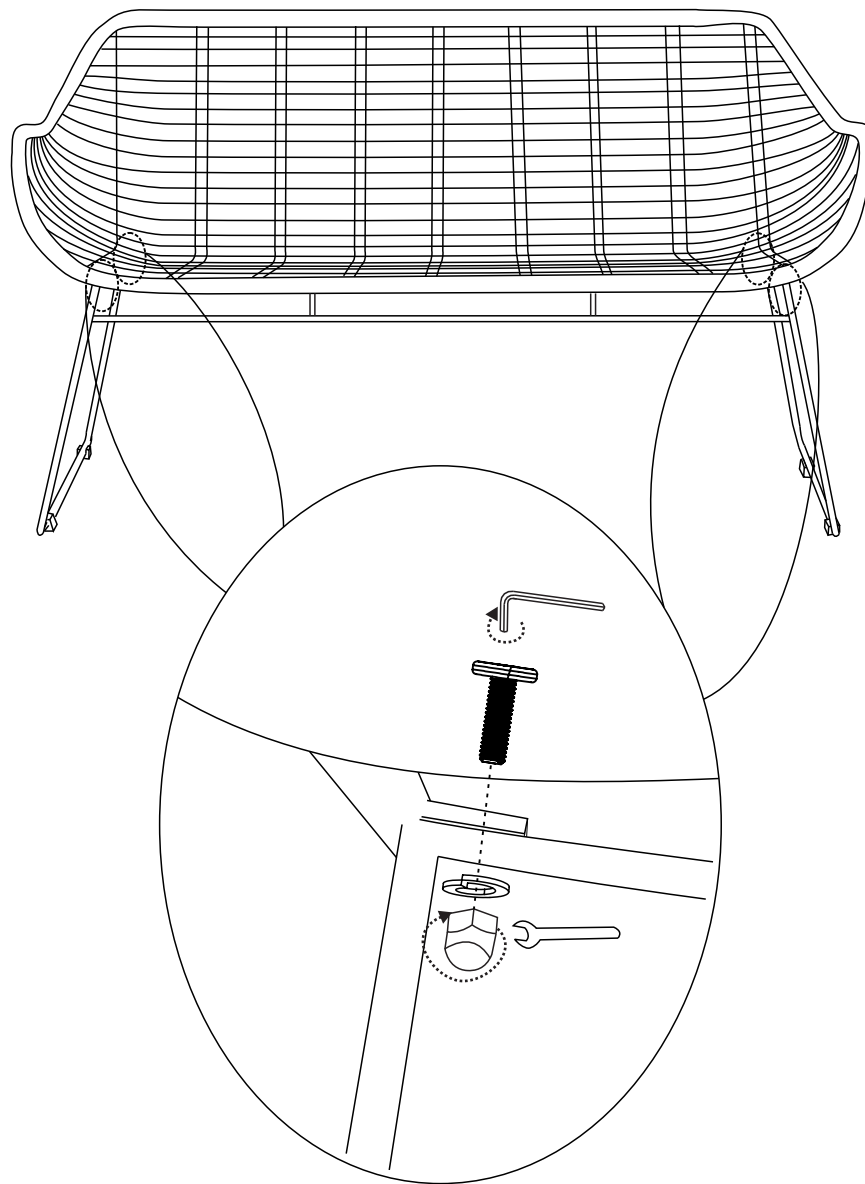

Loungeset Wates 4-delig - grijs

Loungeset Wates 4-delig - grijs
Salon lounge Wates 4 pièces - gris

artikelnummer: | numéro d'article: 81021569

ASSEMBLY INSTRUCTION

A	 M8 X 20	4
B		4
C		4
D		1
E		1

ASSEMBLY INSTRUCTION

A	 M8 X 20	4
B		4
C		4
D		1
E		1

ASSEMBLY INSTRUCTION

A	 M8 X 20	4
B		4
C		4
D		1
E		1