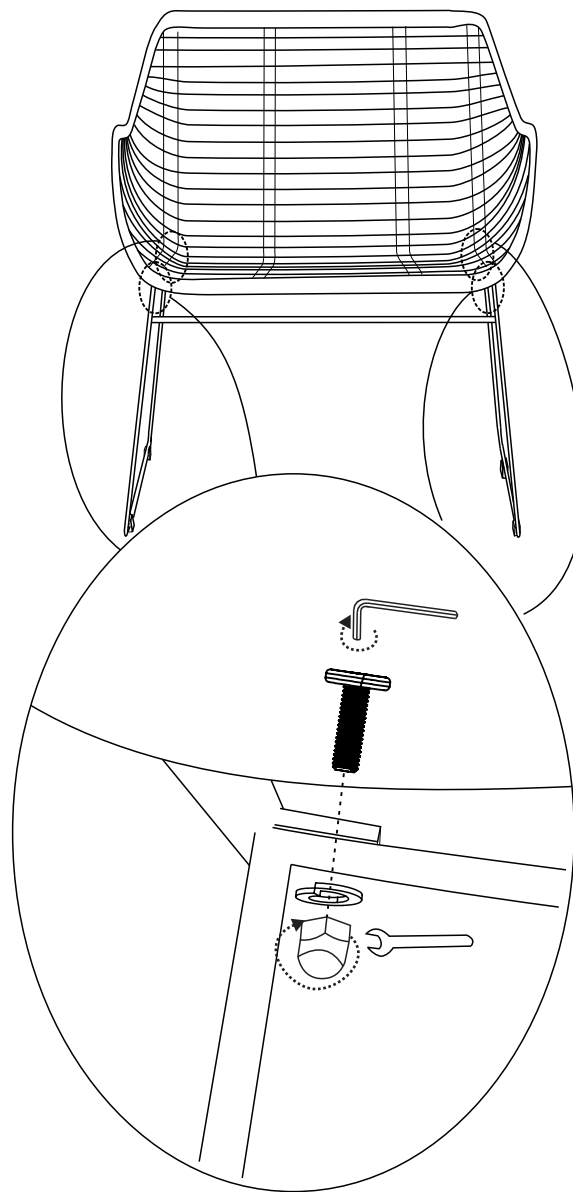

Loungeset Wates 4-delig - grijs

Loungeset Wates 4-delig - grijs
Salon lounge Wates 4 pièces - gris

artikelnummer: | numéro d'article: 81021569

ASSEMBLY INSTRUCTION

A	 M8 X 20	4
B		4
C		4
D		1
E		1

ASSEMBLY INSTRUCTION

A	 M8 X 20	4
B		4
C		4
D		1
E		1

ASSEMBLY INSTRUCTION

A	 M8 X 20	4
B		4
C		4
D		1
E		1