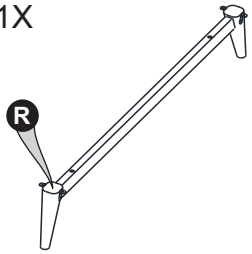

Loungefauteuil Barcelona - naturel

Loungefauteuil Barcelona - naturelkleur
Fauteuil lounge Barcelona - couleur naturelle

artikelnummer: | numéro d'article: 81021564

(1)=1X

(2)=1X

(3)=1X

(4)=1X

(5)=1X

(A)=4X  (M6x60)

(B)=5X  (M4x30)

(C)=8X  (M4x20)

(D)=1X 

ASSEMBLY INSTRUCTIONS