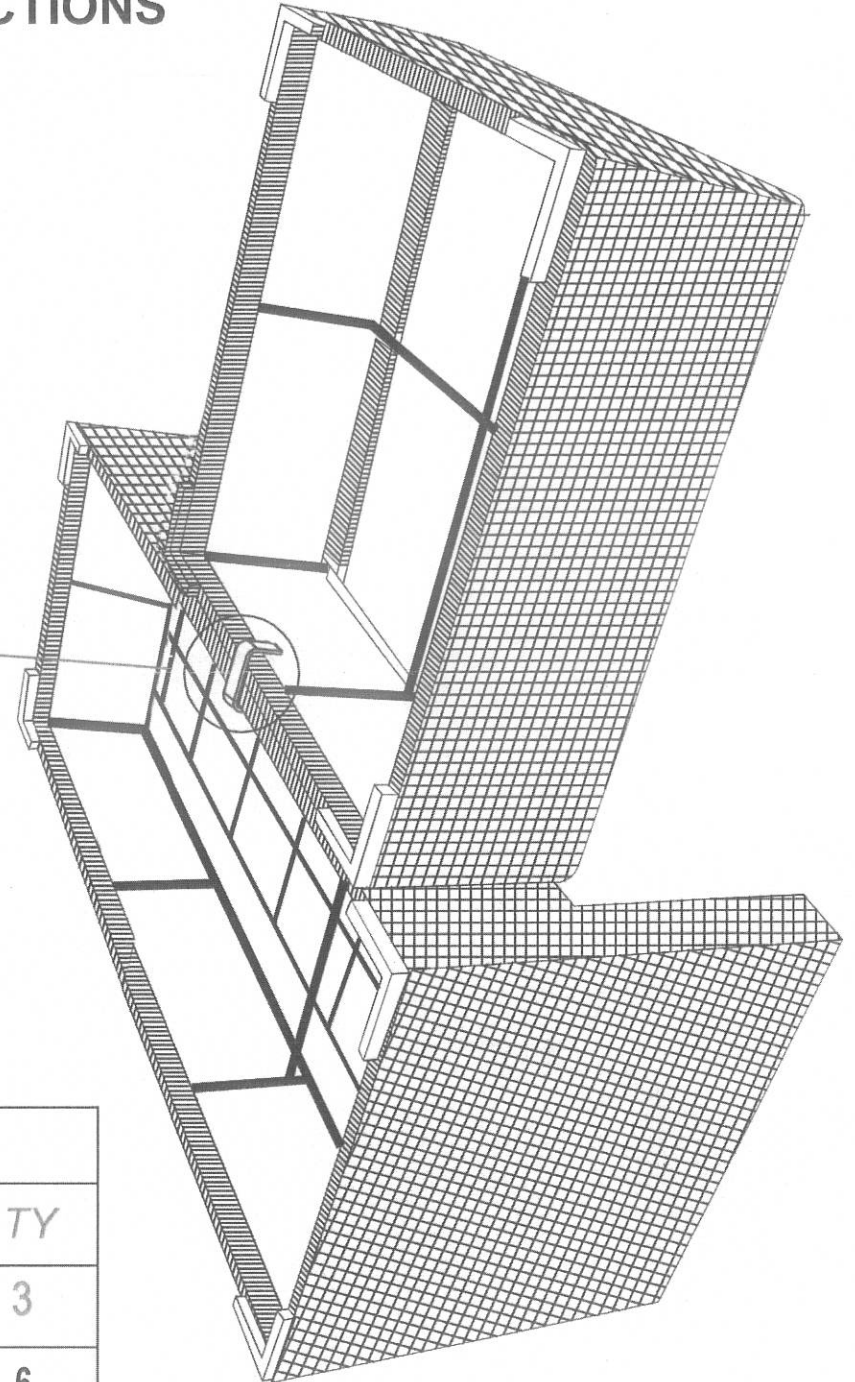

Loungeset Cervo - naturel - 4- delig

Loungeset Cervo - naturelkleurig - 4-delig
Salon lounge Cervo - couleur naturelle - 4 pièces

artikelnummer: | numéro d'article: 81021548

ASSEMBLY INSTRUCTIONS

COMPONENT LIST

NO.	NAME	DESCRIPTION	MATERIAL	Q.TY
1	Connector		Plastic	3
				6