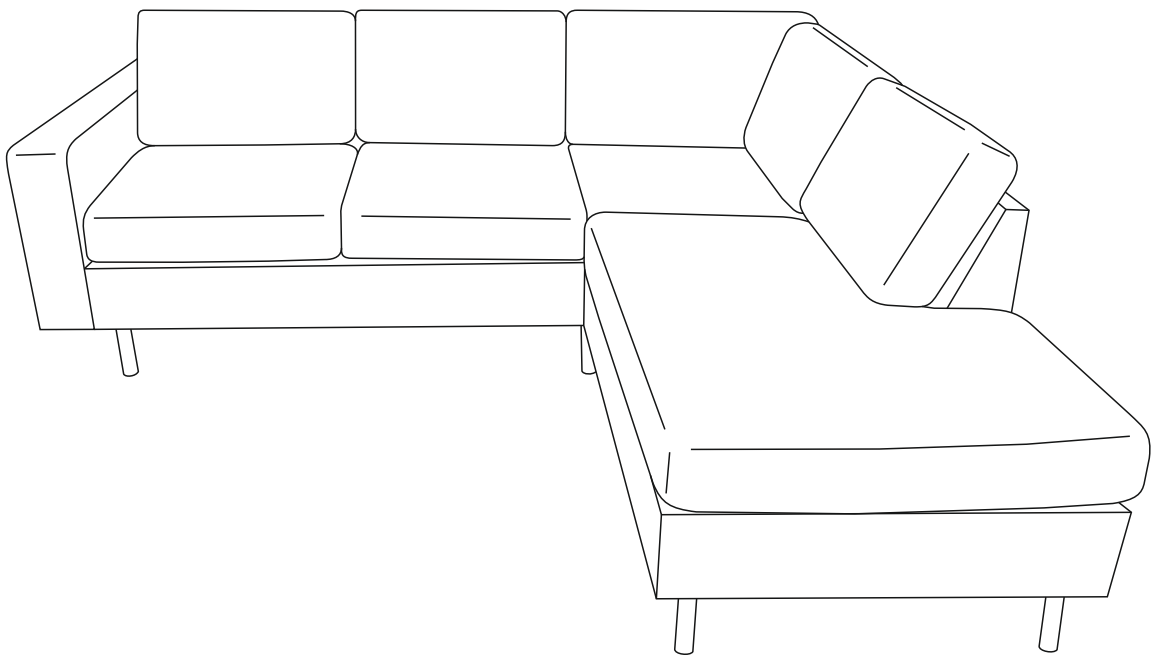

Hoekbank Collin hoek rechts stof Preston - groen

Hoekbank Collin hoek rechts stof Preston - groen
Canapé d'angle Collin angle à droite tissu Preston - vert

artikelnummer: | numéro d'article: 81021365

HOEBANK COLLIN

HOEKBANK COLLIN

Ø40 X 200 mm

J X 8

Ø28

K X 8

HOEKBANK COLLIN

1

2