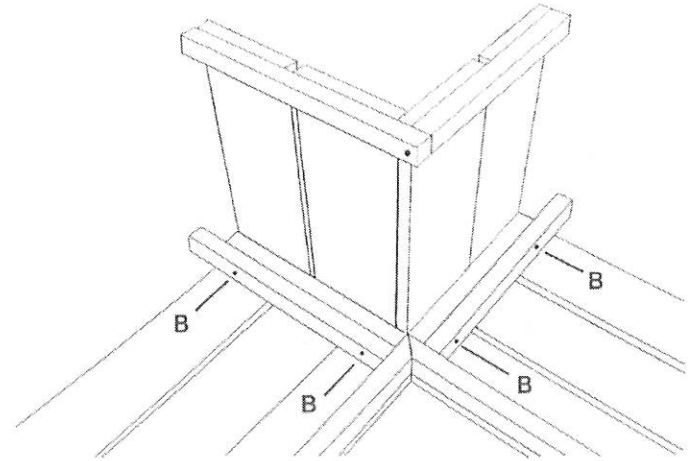

SenS-Line hoekbank Toulouse - lichtgrijs

SenS-Line hoekbank Toulouse - lichtgrijs
SenS-Line banc d'angle Toulouse - gris clair

artikelnummer: | numéro d'article: 81020749

1

2

3

4

5