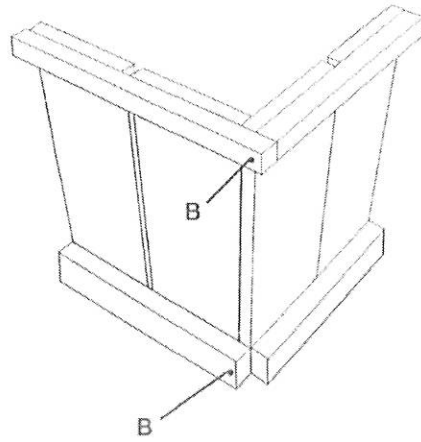

SenS-Line hoekbank Toulouse - lichtgrijs

SenS-Line hoekbank Toulouse - lichtgrijs
SenS-Line banc d'angle Toulouse - gris clair

artikelnummer: | numéro d'article: 81020749

1

2

3

4

5