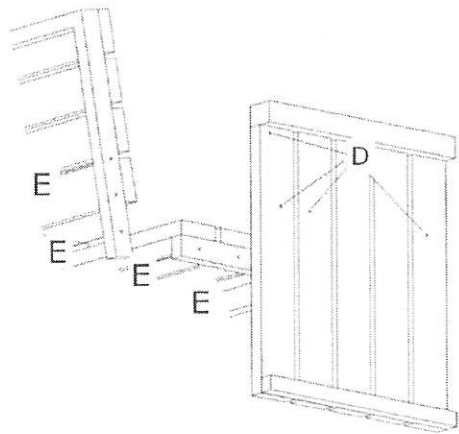

SenS-Line hoekbank Toulouse - lichtgrijs

SenS-Line hoekbank Toulouse - lichtgrijs
SenS-Line banc d'angle Toulouse - gris clair

artikelnummer: | numéro d'article: 81020749

1

2

3

4

5