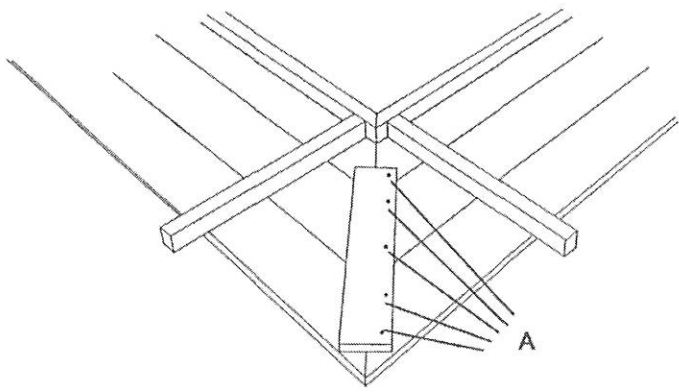

SenS-Line hoekbank Toulouse - lichtgrijs

SenS-Line hoekbank Toulouse - lichtgrijs
SenS-Line banc d'angle Toulouse - gris clair

artikelnummer: | numéro d'article: 81020749

1

2

3

4

5