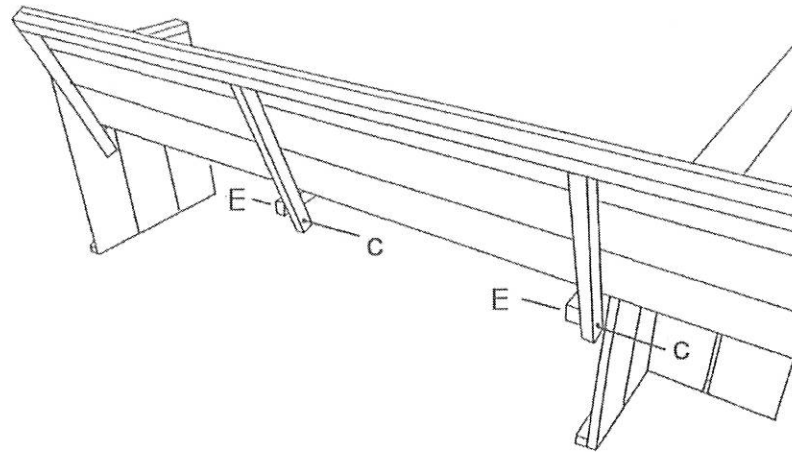

SenS-Line hoekbank Toulouse - lichtgrijs

SenS-Line hoekbank Toulouse - lichtgrijs
SenS-Line banc d'angle Toulouse - gris clair

artikelnummer: | numéro d'article: 81020749

1

2

3

4

5