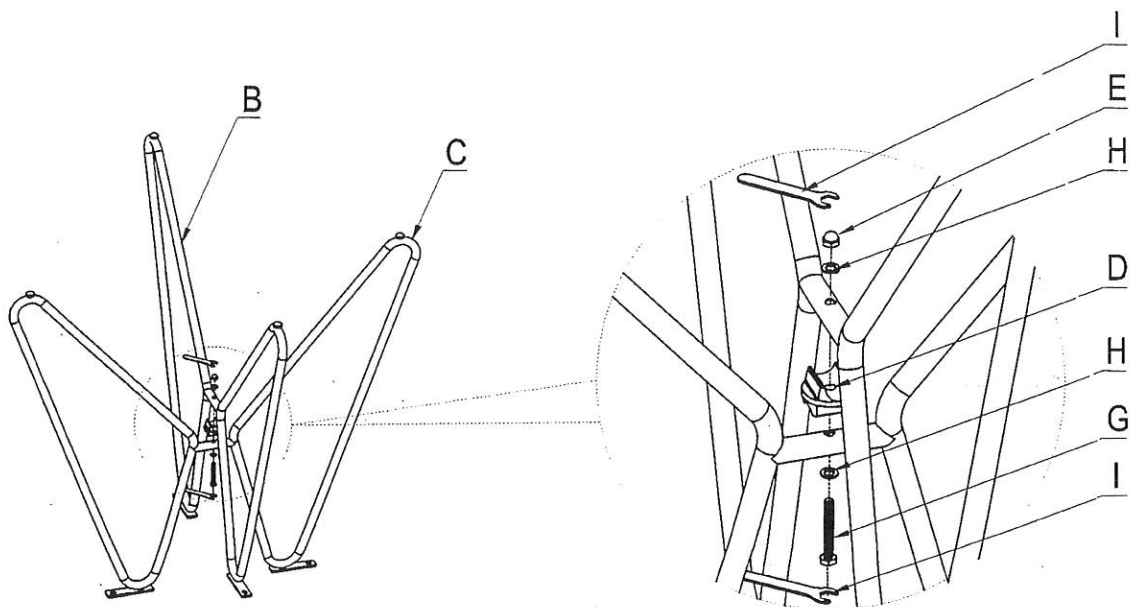

# Exotan vierkante tafel Slimm - bruin/antraciet - 80x80x75 cm

Exotan vierkante tafel Slimm - bruin/antraciet  
Exotan table carrée Slimm - brune/anthracite

**artikelnummer: | numéro d'article: 81019514**

# Assembly Instruction

Slimm Dining Table 80x80 cm

A	B	C	D	E	F	G	H	I
								
1x	1x	1x	1x	1x	1x	1x	6x	2x

Step : 1

# Assembly Instruction

Slimm Dining Table 80x80 cm

Step : 2