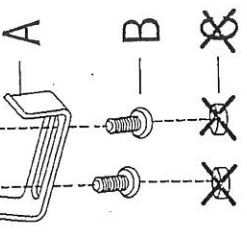

versie: | version: **1**

Leen Bakker Nederland BV

Postbus 43, 4940 AA Raamsdonksveer, Nederland

Tel. +31 (0)162 58 31 00

Montage Sicilië Koppeelstukken

A		4
B		8
C		16
D		1

Notice: The plastic caps can not be used to fix the U shape spare part they are for screws locking the sofa feet.

Let op: De plastic dopjes kunnen niet gebruikt worden om de U vormige onderdelen te bevestigen, deze zijn bedoeld voor op de schroeven.

montage poten buenobench.

Assembly Instruction

A

B

C

D

E