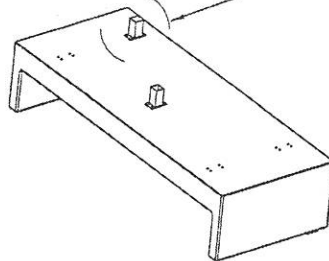

montage poten buenobench.

Assembly Instruction

A

B

C

D

E

F

1X

4X

1X

20X

20X

1X

1

2

3