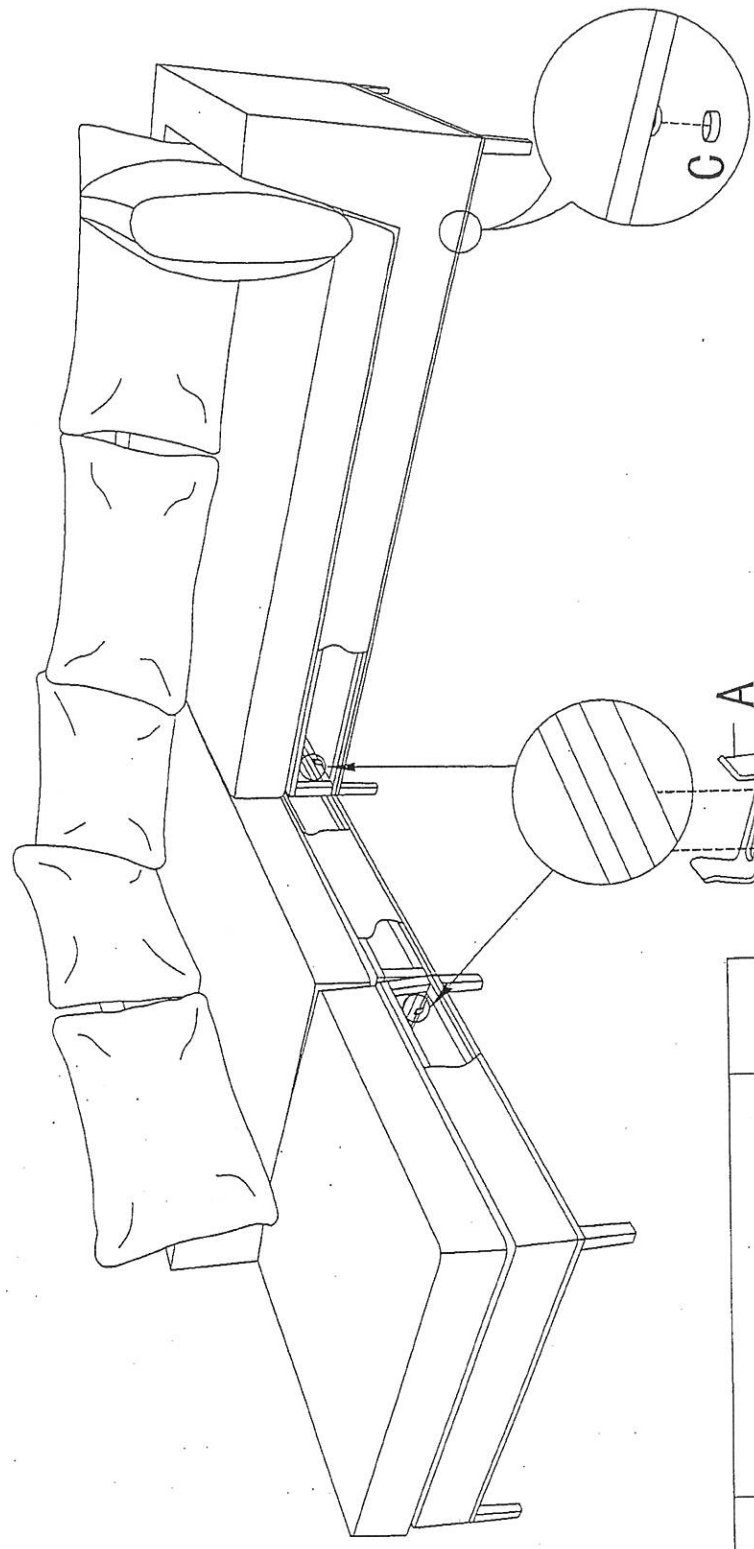

Exotan loungeset Sicilië links - stone grey

Exotan loungeset Sicilië links - stone grey

Exotan salon lounge Sicilië gauche - gris caillou

artikelnummer: | numéro d'article: 81019511

EAN: 8715322922757

publicatiedatum: | date de publication: **15-5-2019**

versie: | version: **1**

Leen Bakker Nederland BV

Postbus 43, 4940 AA Raamsdonksveer, Nederland

Tel. +31 (0)162 58 31 00

Montage Sicilië Koppeelstukken

A		4
B		8
C		16
D		1

Notice: The plastic caps can not be used to fix the U shape spare part they are for screws locking the sofa feet.

Let op: De plastic dopjes kunnen niet gebruikt worden om de U vormige onderdelen te bevestigen, deze zijn bedoeld voor op de schroeven.

montage poten buenobench.

Assembly Instruction

A

B

C

D

E