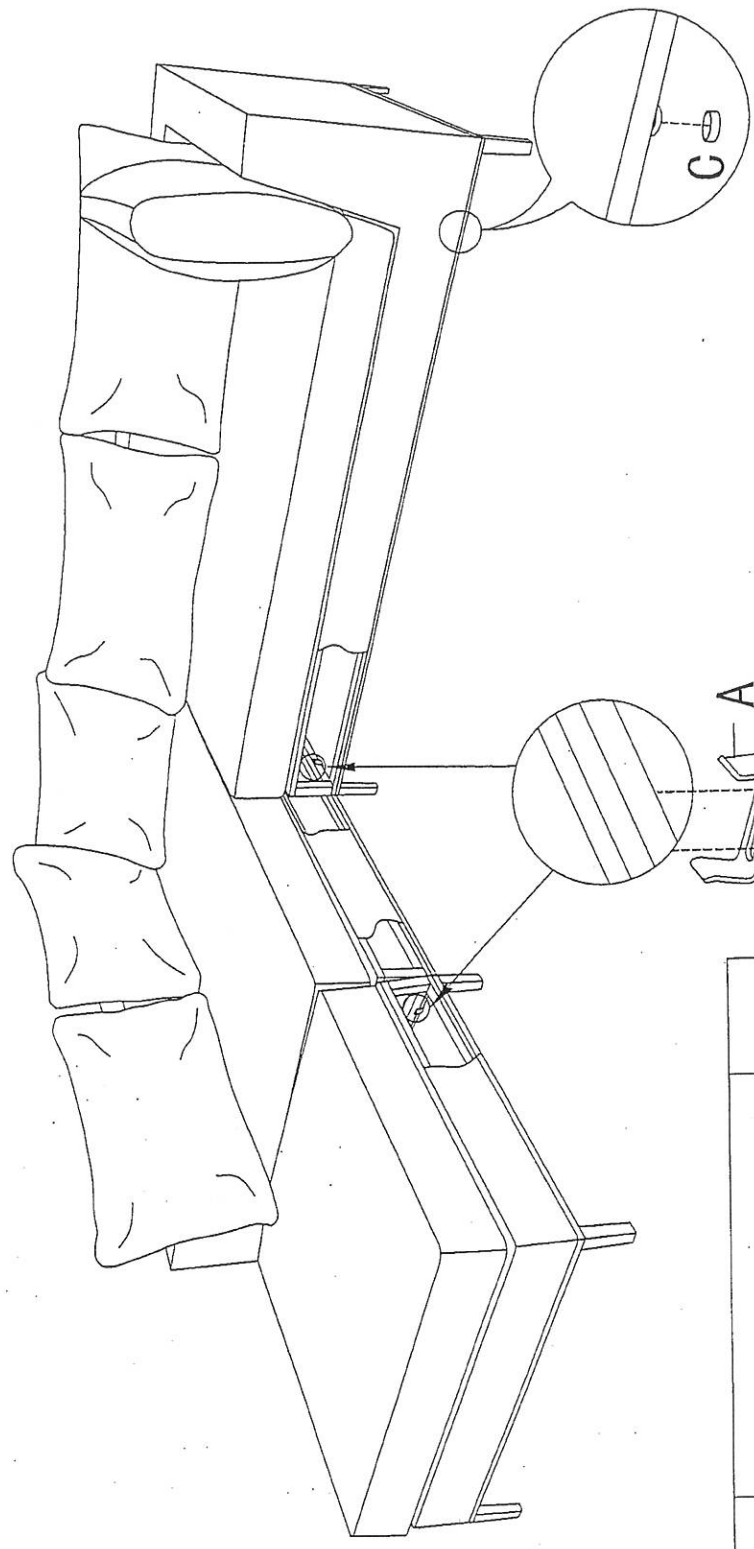

# Exotan loungeset Sicilië rechts - stone grey

Exotan loungeset Sicilië rechts - stone grey

Exotan salon lounge Sicilië avec angle à droite - gris caillou

**artikelnummer: | numéro d'article: 81019510**

**EAN: 8715322922849**

# Montage Sicilië Koppeelstukken

A		4
B		8
C		16
D		1

Notice: The plastic caps can not be used to fix the U shape spare part they are for screws locking the sofa feet.

Let op: De plastic dopjes kunnen niet gebruikt worden om de U vormige onderdelen te bevestigen, deze zijn bedoeld voor op de schroeven.