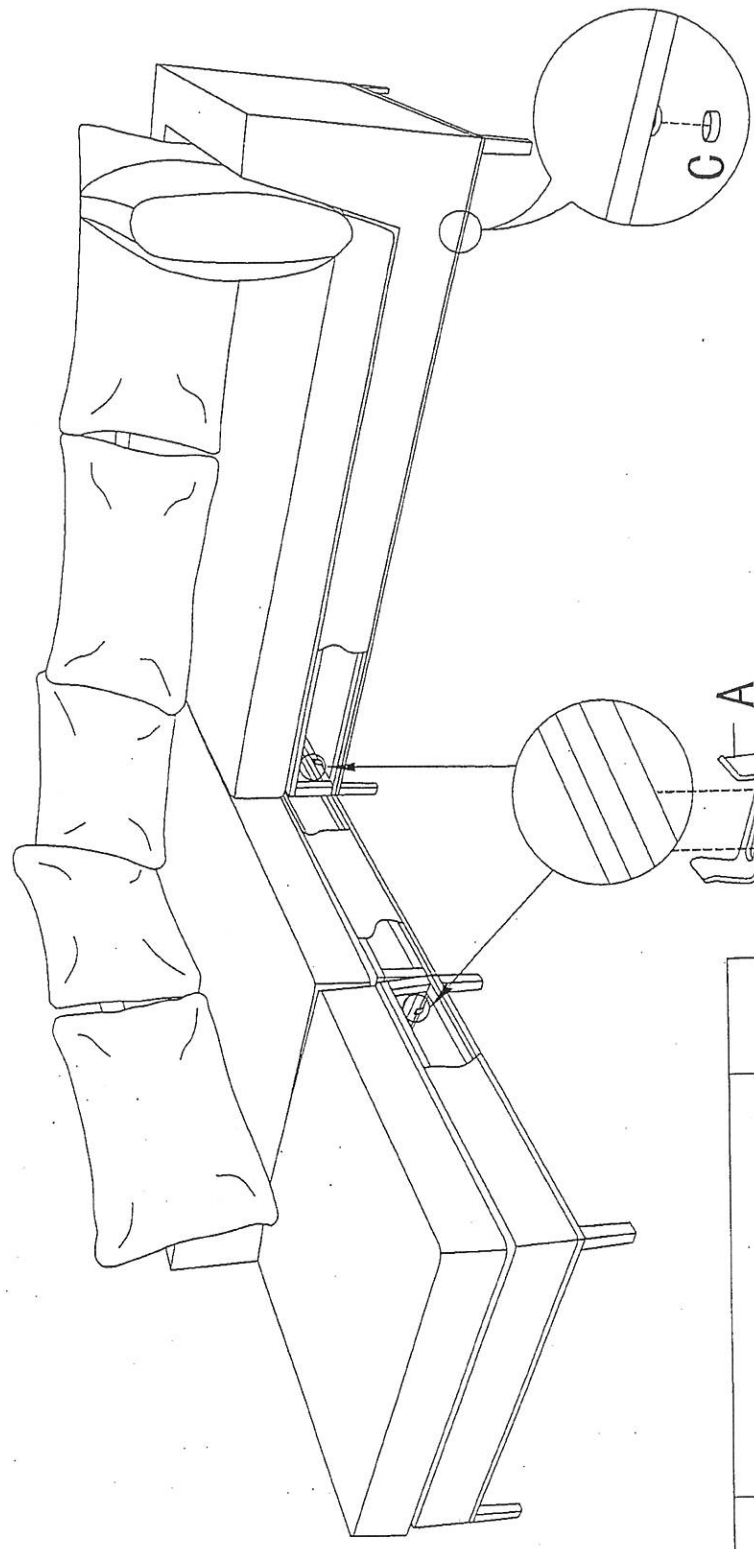

Exotan loungeset Sicilië links - taupe

Exotan loungeset Sicilië links - taupe

Exotan salon lounge Sicilië avec angle à gauche - taupe

artikelnummer: | numéro d'article: 81019509

EAN: 8715322922832

publicatiedatum: | date de publication: **15-5-2019**

versie: | version: **1**

Leen Bakker Nederland BV

Postbus 43, 4940 AA Raamsdonksveer, Nederland

Tel. +31 (0)162 58 31 00

Montage Sicilië Koppeelstukken

A		4
B		8
C		16
D		1

Notice: The plastic caps can not be used to fix the U shape spare part they are for screws locking the sofa feet.

Let op: De plastic dopjes kunnen niet gebruikt worden om de U vormige onderdelen te bevestigen, deze zijn bedoeld voor op de schroeven.

montage poten buenobench.

Assembly Instruction

A

B

C

D

E