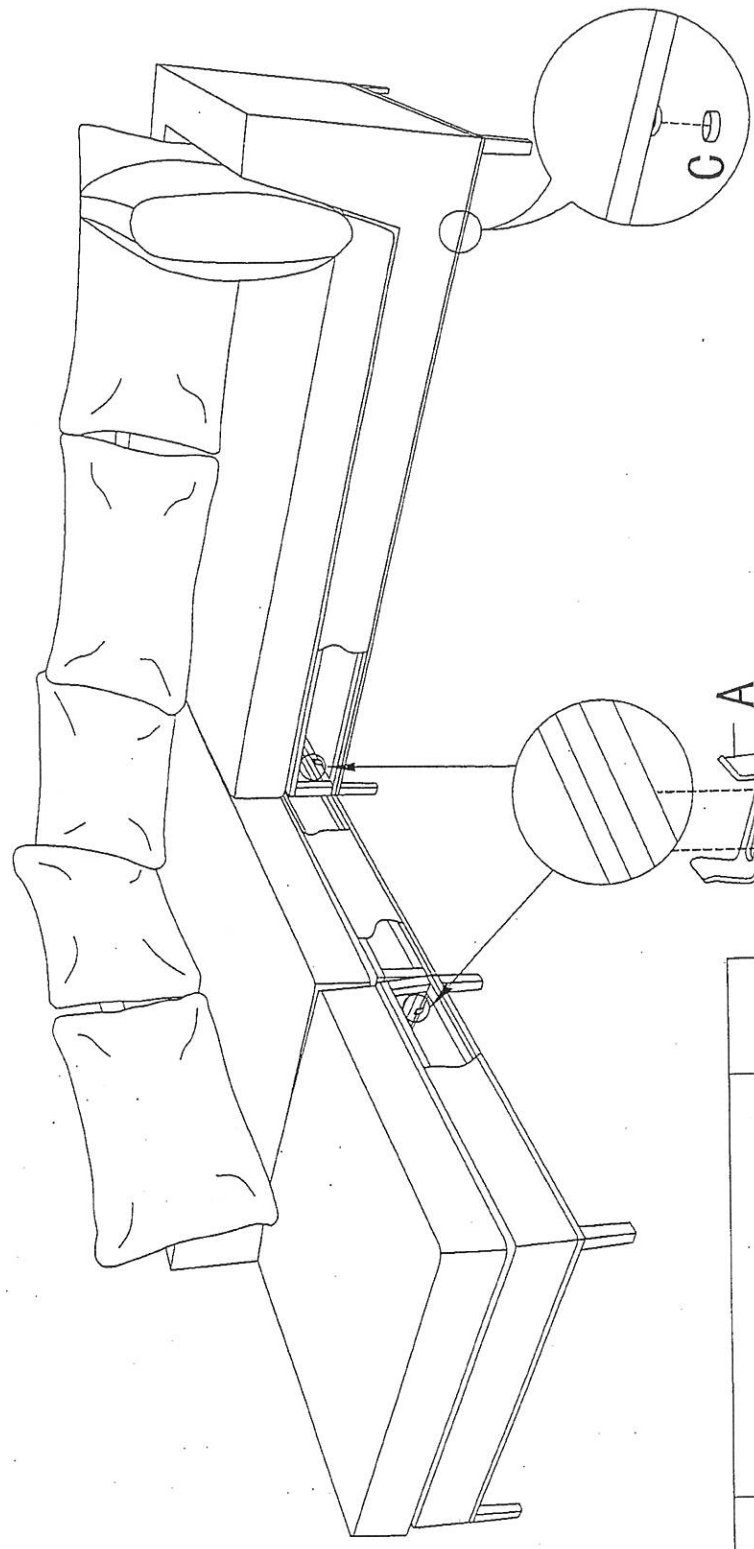

# Exotan loungeset Sicilie rechts - taupe

Exotan loungeset Sicilie rechts - taupe

Exotan salon lounge Sicilië avec angle à droite - taupe

**artikelnummer: | numéro d'article: 81019508**

**EAN: 8715322900700**

# Montage Sicilië Koppeelstukken

A		4
B		8
C		16
D		1

Notice: The plastic caps can not be used to fix the U shape spare part they are for screws locking the sofa feet.

Let op: De plastic dopjes kunnen niet gebruikt worden om de U vormige onderdelen te bevestigen, deze zijn bedoeld voor op de schroeven.