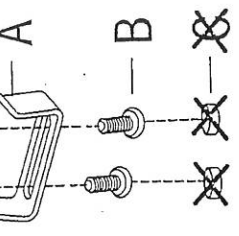

# Montage Sicilië Koppeelstukken

A		4
B		8
C		16
D		1

Notice: The plastic caps can not be used to fix the U shape spare part they are for screws locking the sofa feet.

Let op: De plastic dopjes kunnen niet gebruikt worden om de U vormige onderdelen te bevestigen, deze zijn bedoeld voor op de schroeven.