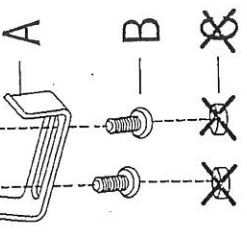

Exotan loungeset Sicilië links - bluejeans

Exotan loungeset Sicilië links - jeansblauw
Exotan salon lounge Sicilië gauche - bleu jean

artikelnummer: | numéro d'article: 81019507

Montage Sicilië Koppeelstukken

A		4
B		8
C		16
D		1

Notice: The plastic caps can not be used to fix the U shape spare part they are for screws locking the sofa feet.

Let op: De plastic dopjes kunnen niet gebruikt worden om de U vormige onderdelen te bevestigen, deze zijn bedoeld voor op de schroeven.