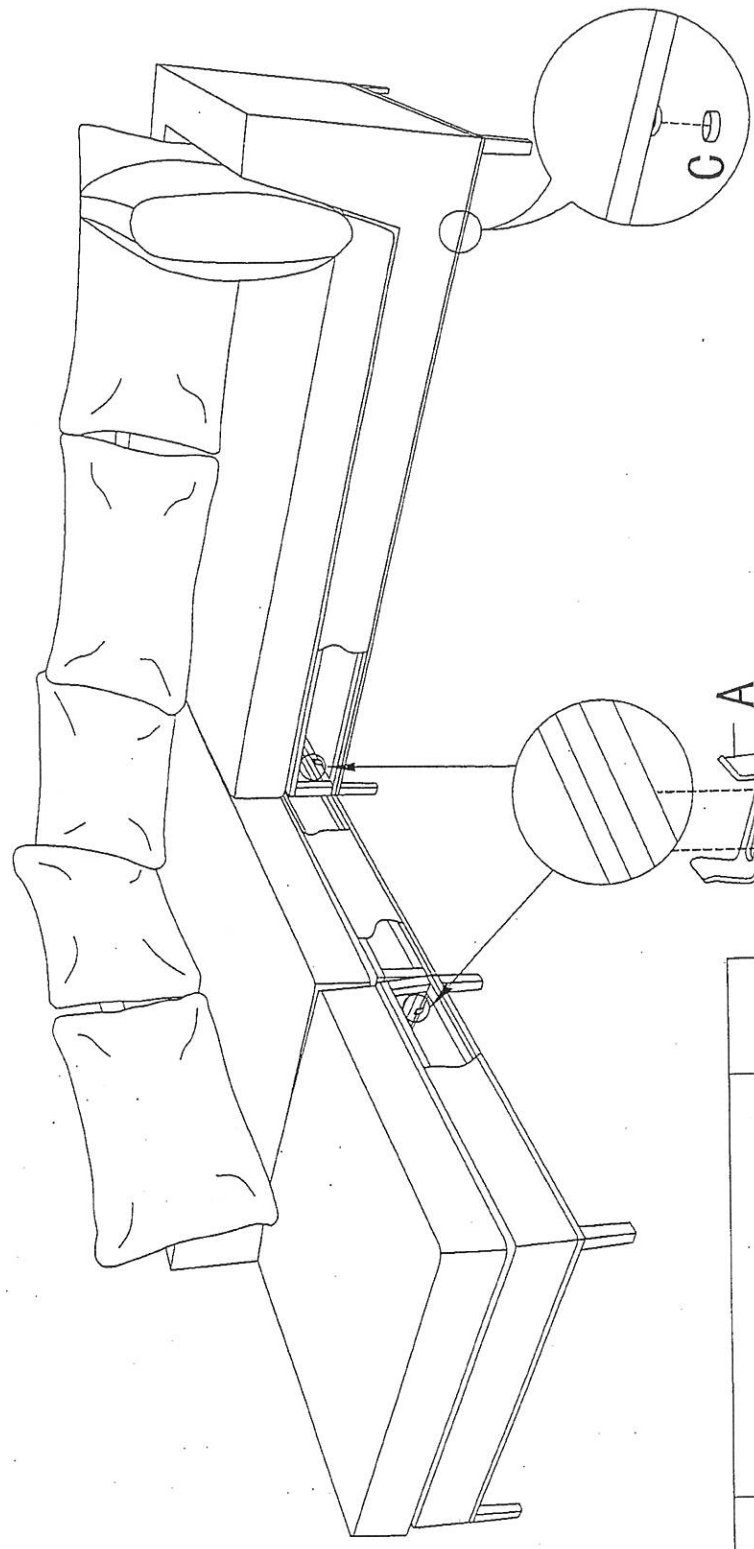

Exotan loungeset Sicilië links - bluejeans

Exotan loungeset Sicilië links - jeansblauw
Exotan salon lounge Sicilië gauche - bleu jean

artikelnummer: | numéro d'article: 81019507

Montage Sicilië Koppeelstukken

A		4
B		8
C		16
D		1

Notice: The plastic caps can not be used to fix the U shape spare part they are for screws locking the sofa feet.

Let op: De plastic dopjes kunnen niet gebruikt worden om de U vormige onderdelen te bevestigen, deze zijn bedoeld voor op de schroeven.