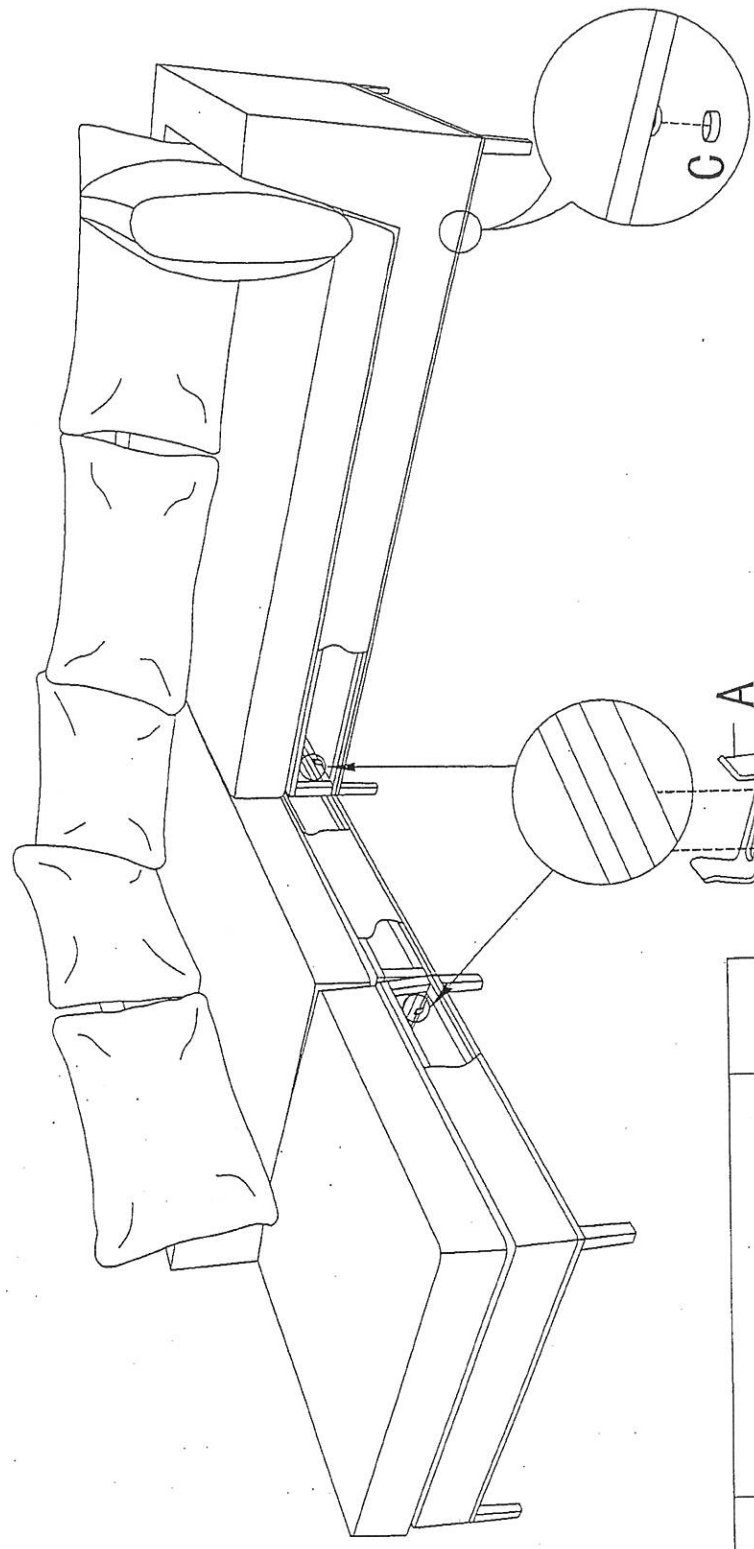

# Exotan loungeset Sicilië rechts - bluejeans

Exotan loungeset Sicilië rechts - jeansblauw

Exotan salon lounge Sicile droit - bleu jean

**artikelnummer: | numéro d'article: 81019506**

**EAN: 8715322902964**

# Montage Sicilië Koppeelstukken

A		4
B		8
C		16
D		1

Notice: The plastic caps can not be used to fix the U shape spare part they are for screws locking the sofa feet.

Let op: De plastic dopjes kunnen niet gebruikt worden om de U vormige onderdelen te bevestigen, deze zijn bedoeld voor op de schroeven.