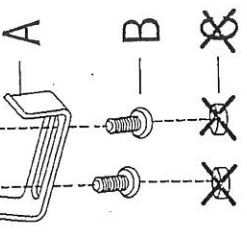

# Montage Sicilië Koppeelstukken

A		4
B		8
C		16
D		1

Notice: The plastic caps can not be used to fix the U shape spare part they are for screws locking the sofa feet.

Let op: De plastic dopjes kunnen niet gebruikt worden om de U vormige onderdelen te bevestigen, deze zijn bedoeld voor op de schroeven.