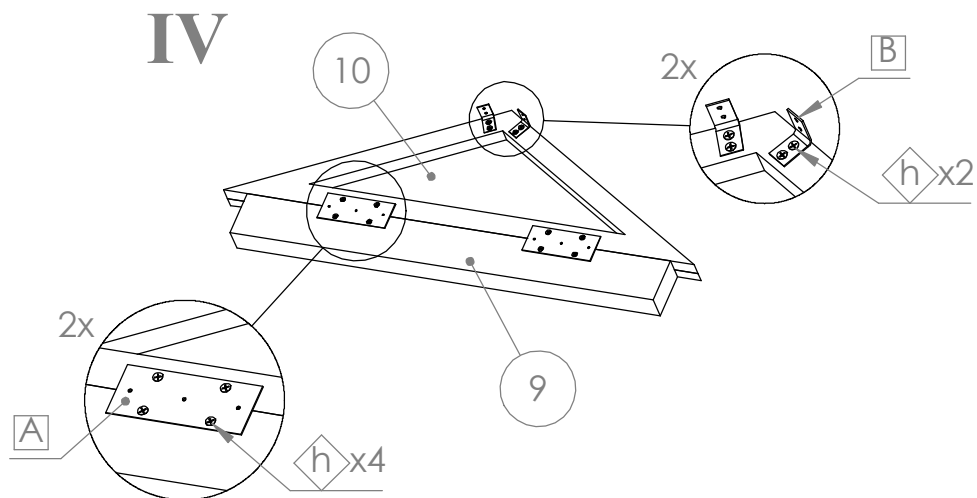

Houten Tuingereedschapshuis Whitewash, zinken dak FSC® 100%
 Article number: 3210

Assembly instruction \ Aufbauanleitung \ Montagehandleiding

Houten Tuingereedschapshuis Whitewash, zinken dak FSC® 100%

Article number: 3210