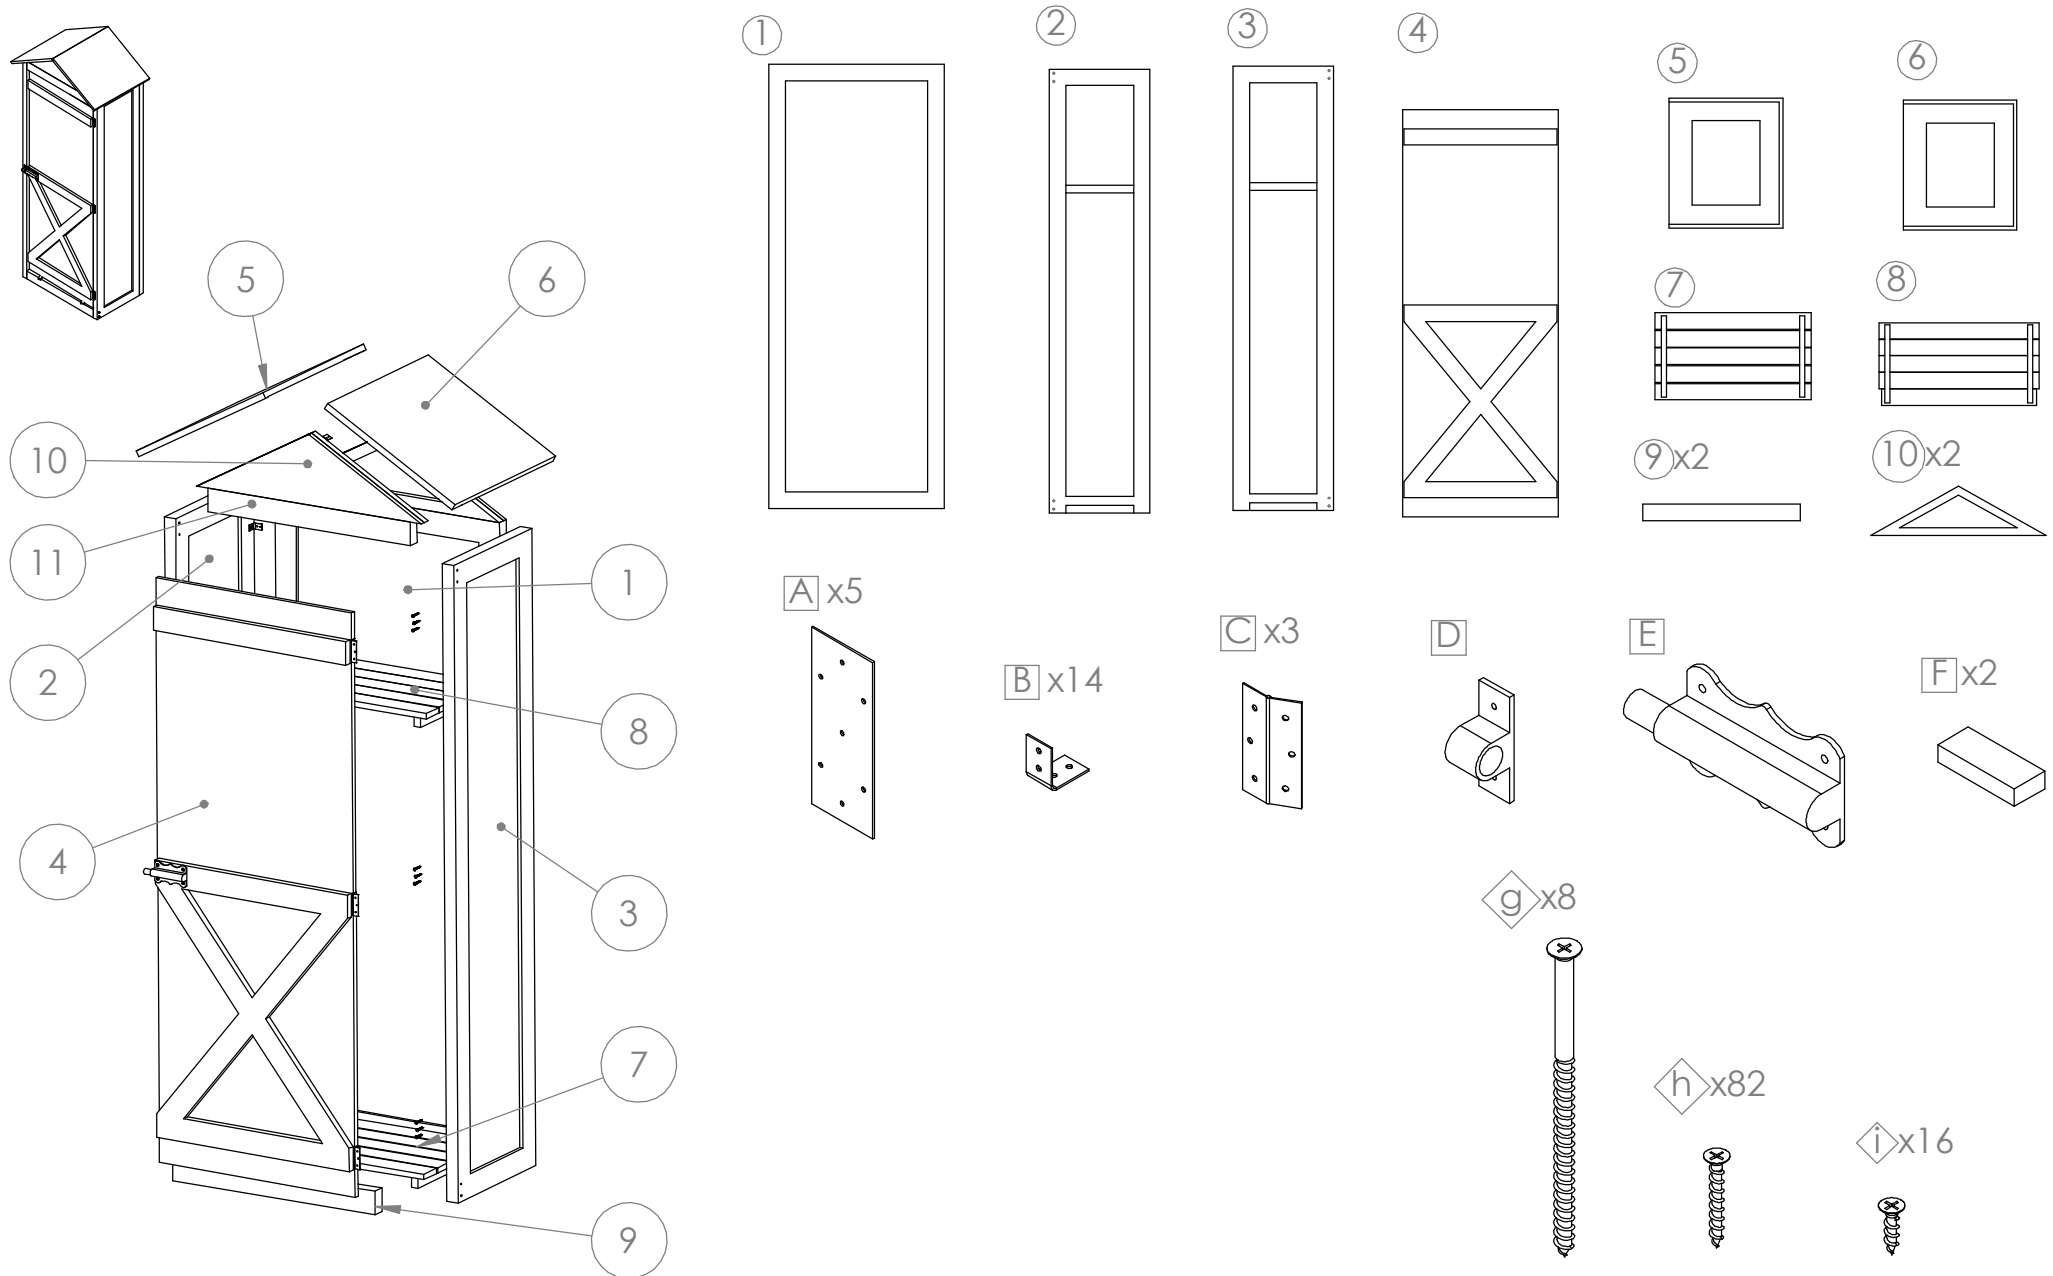

Houten Tuingereedschapshuis Whitewash, zinken dak FSC® 100%
 Article number: 3210

Assembly instruction \ Aufbauanleitung \ Montagehandleiding

Houten Tuingereedschapshuis Whitewash, zinken dak FSC® 100%

Article number: 3210