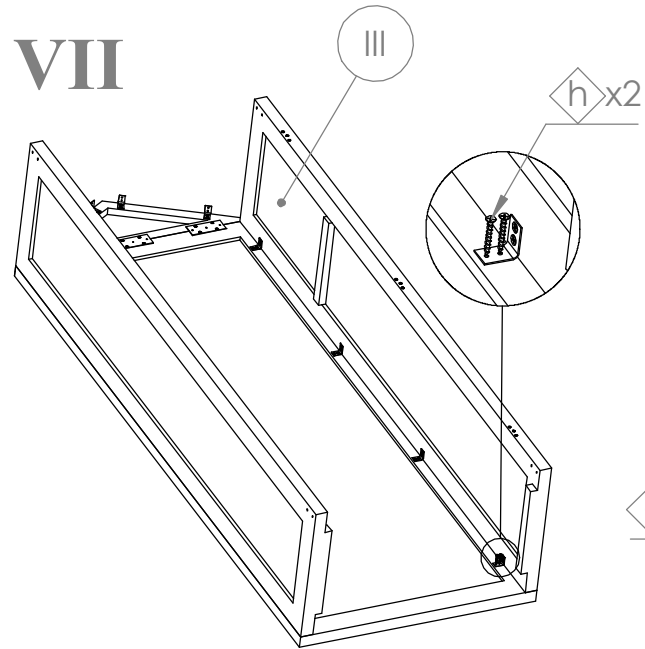

Assembly instruction \ Aufbauanleitung \ Montagehandleiding

Houten Tuingereedschapshuis Whitewash, zinken dak FSC® 100%

Article number: 3210