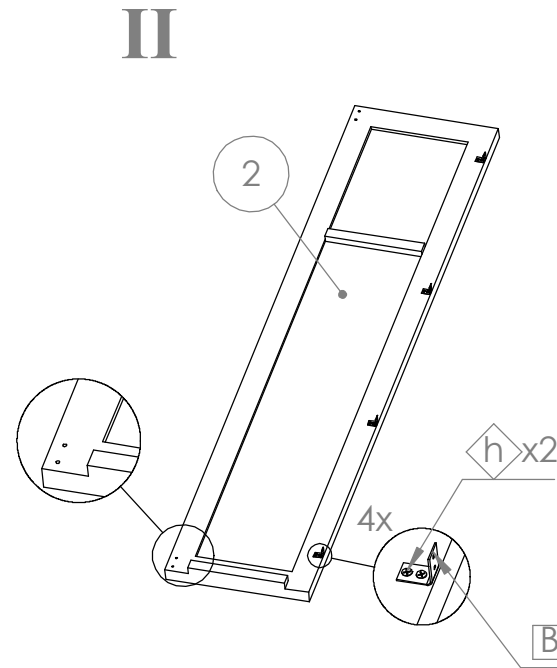

Houten Tuingereedschapshuis Whitewash, zinken dak FSC® 100%
 Article number: 3210

Assembly instruction \ Aufbauanleitung \ Montagehandleiding

Houten Tuingereedschapshuis Whitewash, zinken dak FSC® 100%

Article number: 3210