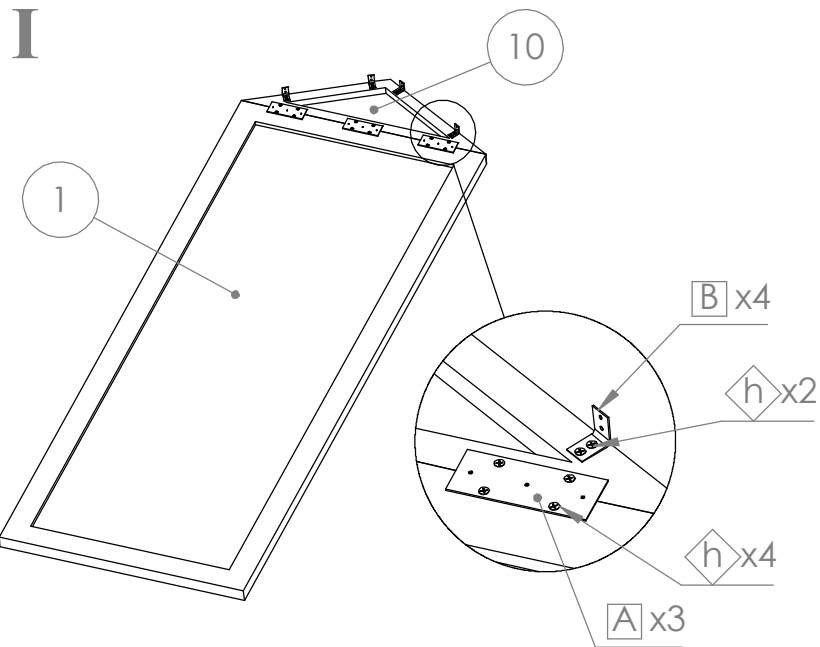

Houten Tuingereedschapshuis Whitewash, zinken dak FSC® 100%
 Article number: 3210

Assembly instruction \ Aufbauanleitung \ Montagehandleiding

Houten Tuingereedschapshuis Whitewash, zinken dak FSC® 100%

Article number: 3210