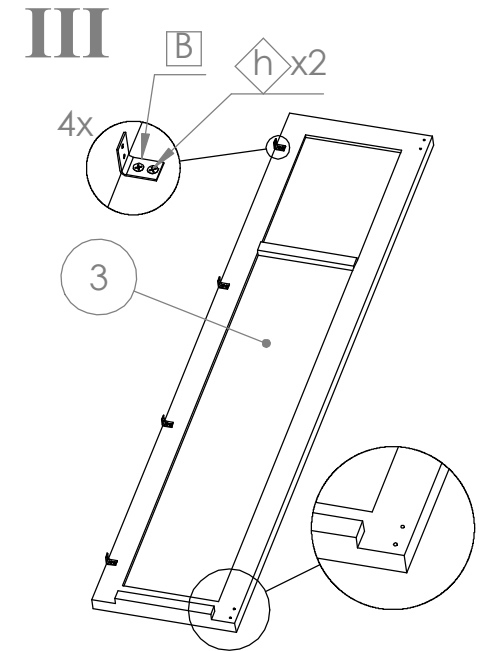

publicatiedatum: | date de publication: **15-5-2019**

versie: | version: **1**

Leen Bakker Nederland BV

Postbus 43, 4940 AA Raamsdonksveer, Nederland

Tel. +31 (0)162 58 31 00

Assembly instruction \ Aufbauanleitung \ Montagehandleiding

Houten Tuingereedschapshuis Whitewash, zinken dak FSC® 100%
 Article number: 3210

Assembly instruction \ Aufbauanleitung \ Montagehandleiding

Houten Tuingereedschapshuis Whitewash, zinken dak FSC® 100%

Article number: 3210