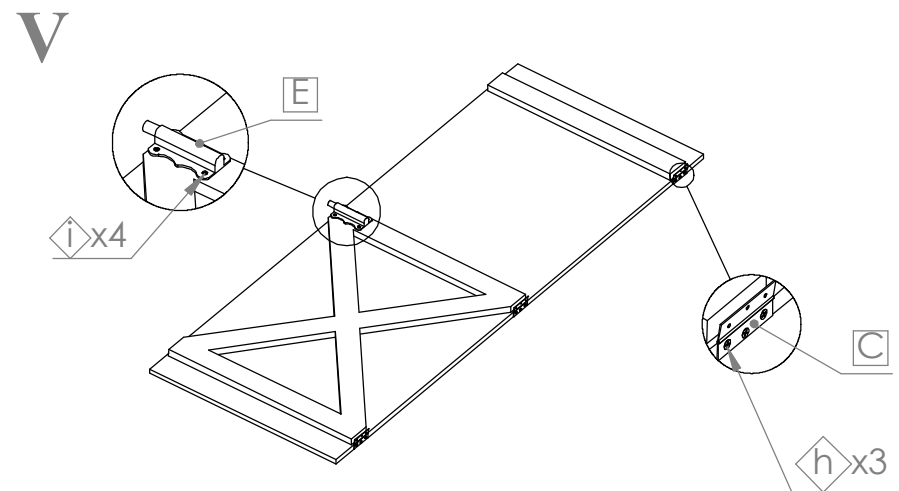

Houten Tuingereedschapshuis Whitewash, zinken dak FSC® 100%
 Article number: 3210

Assembly instruction \ Aufbauanleitung \ Montagehandleiding

Houten Tuingereedschapshuis Whitewash, zinken dak FSC® 100%

Article number: 3210