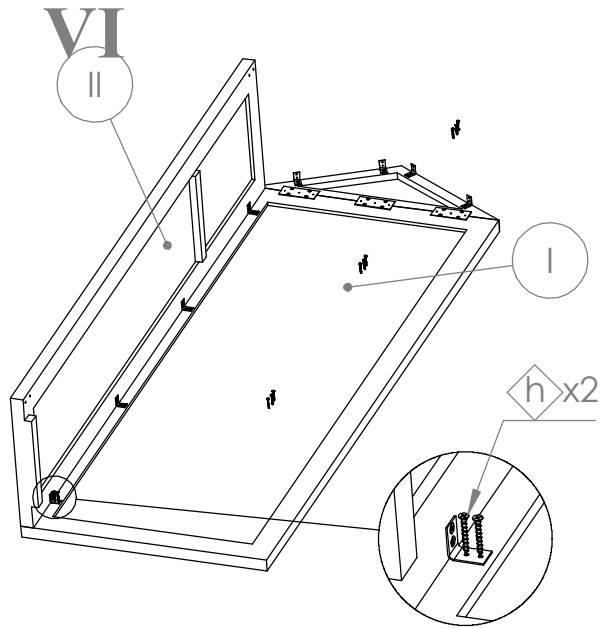

Assembly instruction \ Aufbauanleitung \ Montagehandleiding

Houten Tuingereedschapshuis Whitewash, zinken dak FSC® 100%

Article number: 3210