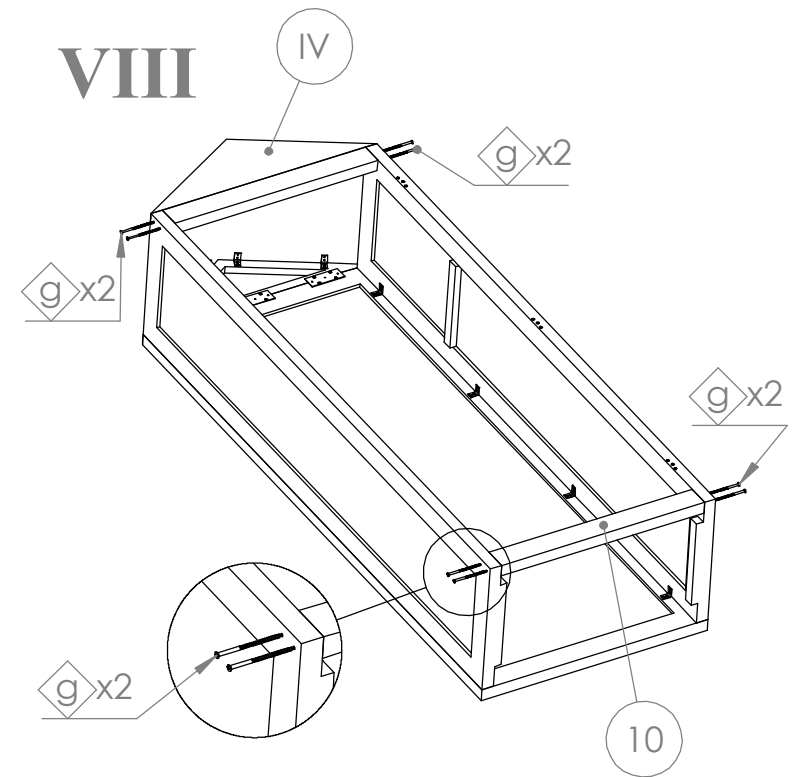

Assembly instruction \ Aufbauanleitung \ Montagehandleiding

Houten Tuingereedschapshuis Whitewash, zinken dak FSC® 100%

Article number: 3210