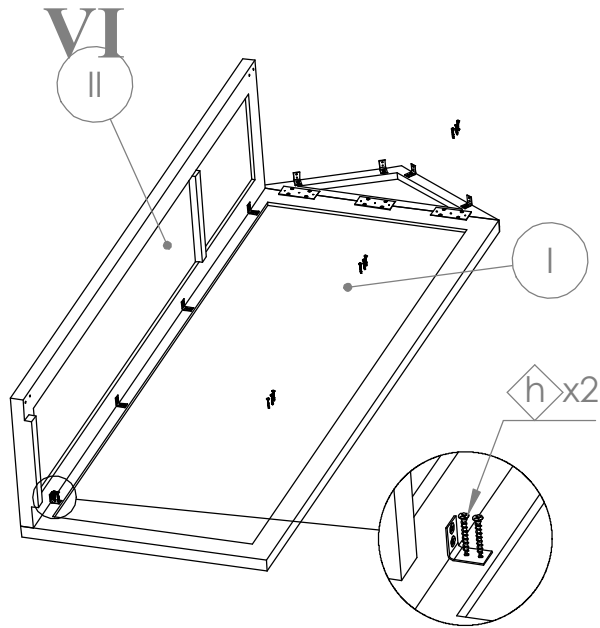

Assembly instruction \ Aufbauanleitung \ Montagehandleiding

Houten Tuingereedschapshuis Naturel, zinken dak FSC® 100%

Article number: 3220