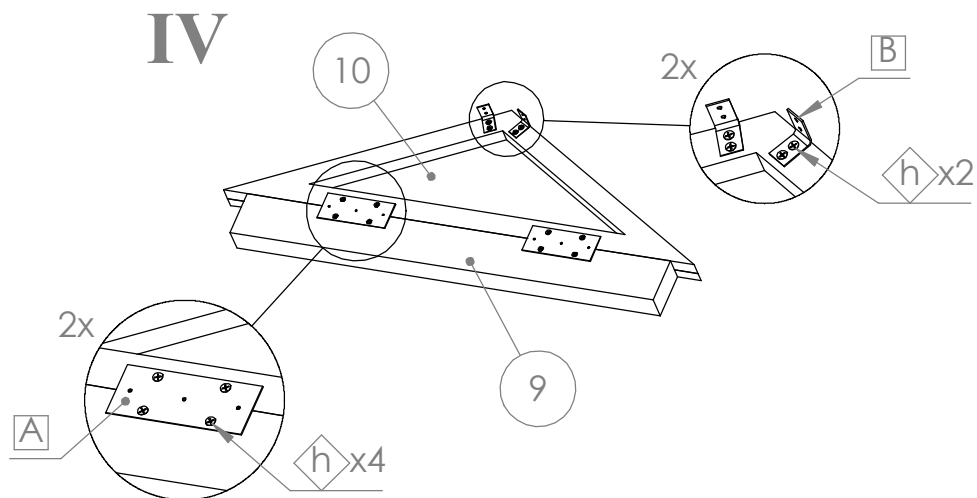

versie: | version: **1**

Leen Bakker Nederland BV

Postbus 43, 4940 AA Raamsdonksveer, Nederland

Tel. +31 (0)162 58 31 00

Assembly instruction \ Aufbauanleitung \ Montagehandleiding

Houten Tuingereedschapshuis Naturel, zinken dak FSC® 100%
 Article number: 3220

Assembly instruction \ Aufbauanleitung \ Montagehandleiding

Houten Tuingereedschapshuis Naturel, zinken dak FSC® 100%
Article number: 3220

Assembly instruction \ Aufbauanleitung \ Montagehandleiding

Houten Tuingereedschapshuis Naturel, zinken dak FSC® 100%