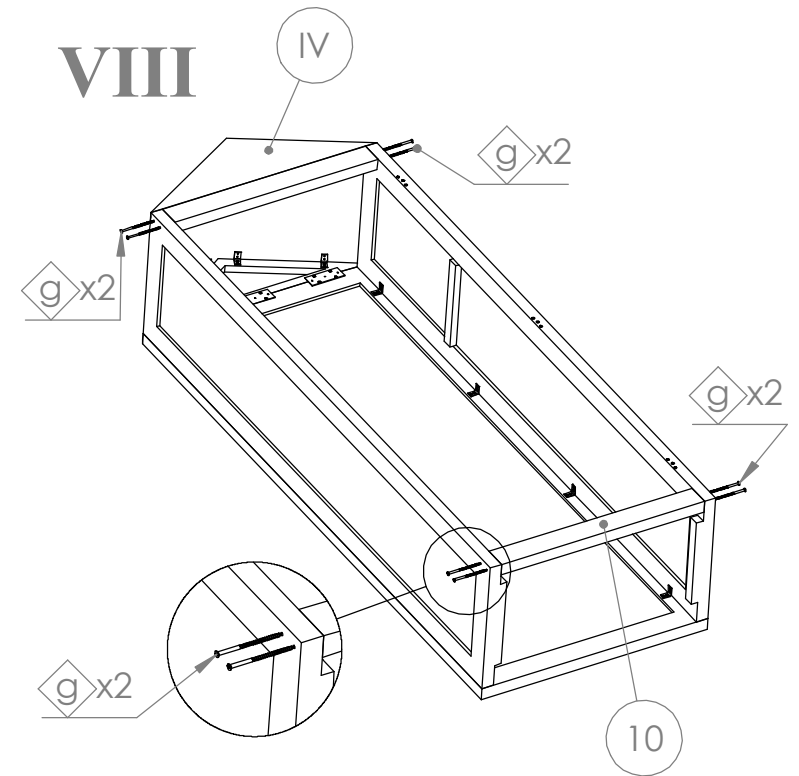

Assembly instruction \ Aufbauanleitung \ Montagehandleiding

Houten Tuingereedschapshuis Naturel, zinken dak FSC® 100%

Article number: 3220