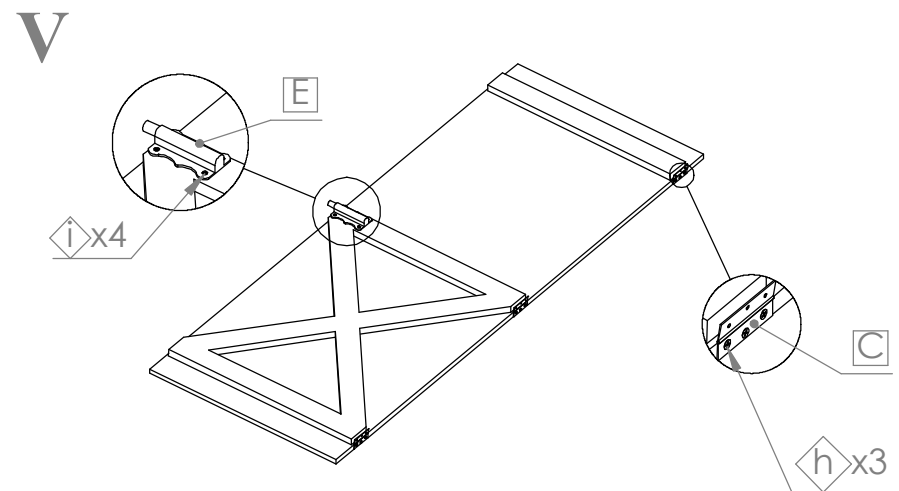

Assembly instruction \ Aufbauanleitung \ Montagehandleiding

Houten Tuingereedschapshuis Naturel, zinken dak FSC® 100%
Article number: 3220

Assembly instruction \ Aufbauanleitung \ Montagehandleiding

Houten Tuingereedschapshuis Naturel, zinken dak FSC® 100%