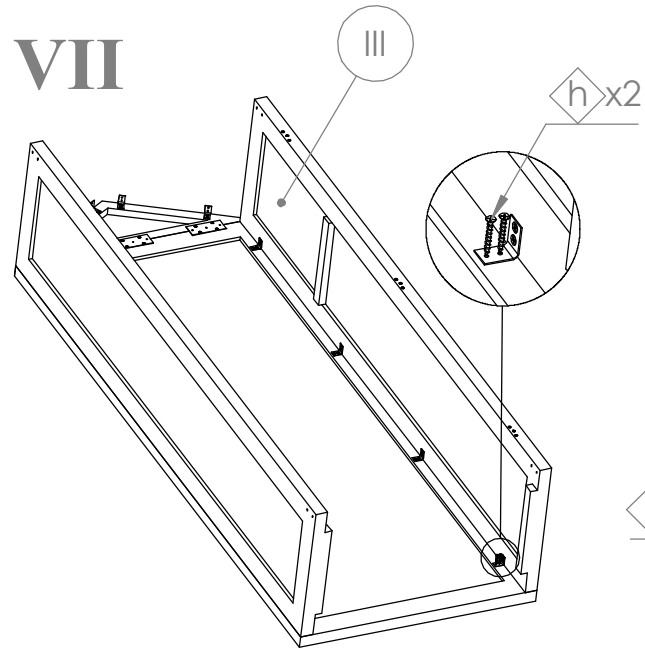

Assembly instruction \ Aufbauanleitung \ Montagehandleiding

Houten Tuingereedschapshuis Naturel, zinken dak FSC® 100%

Article number: 3220