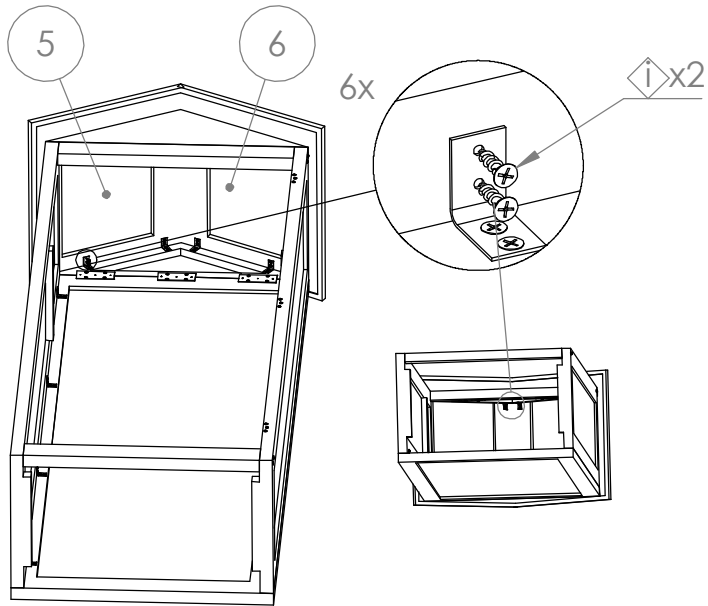

Article number: 3220

Assembly instruction \ Aufbauanleitung \ Montagehandleiding

Houten Tuingereedschapshuis Naturel, zinken dak FSC® 100%

Article number: 3220

IX

X

XI