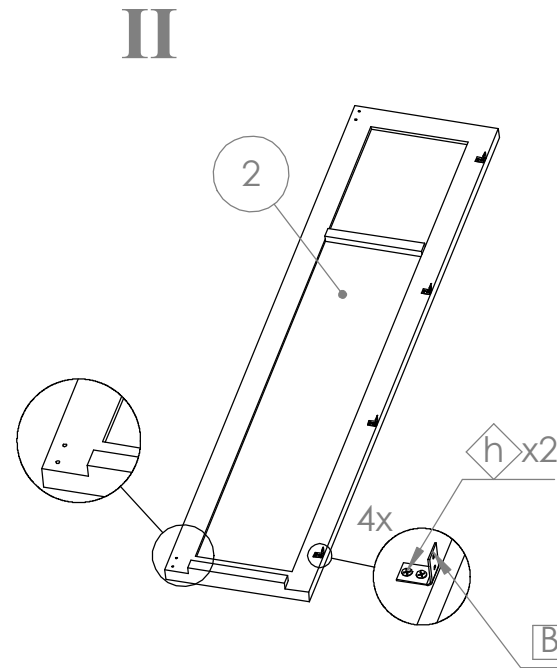

Assembly instruction \ Aufbauanleitung \ Montagehandleiding

Houten Tuingereedschapshuis Naturel, zinken dak FSC® 100%
Article number: 3220

Assembly instruction \ Aufbauanleitung \ Montagehandleiding

Houten Tuingereedschapshuis Naturel, zinken dak FSC® 100%