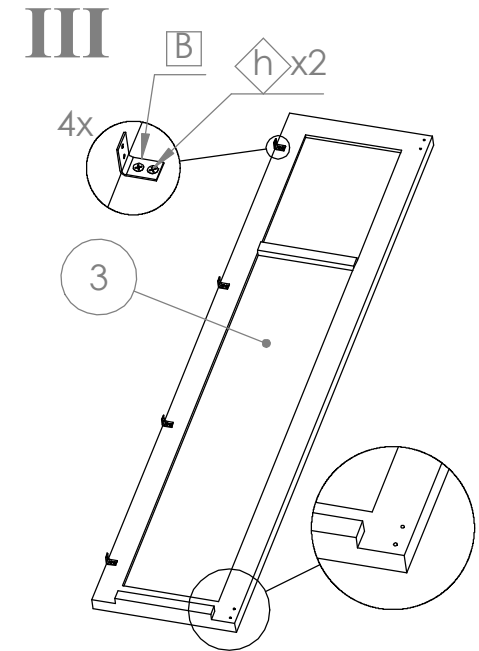

Assembly instruction \ Aufbauanleitung \ Montagehandleiding

Houten Tuingereedschapshuis Naturel, zinken dak FSC® 100%
Article number: 3220

Assembly instruction \ Aufbauanleitung \ Montagehandleiding

Houten Tuingereedschapshuis Naturel, zinken dak FSC® 100%