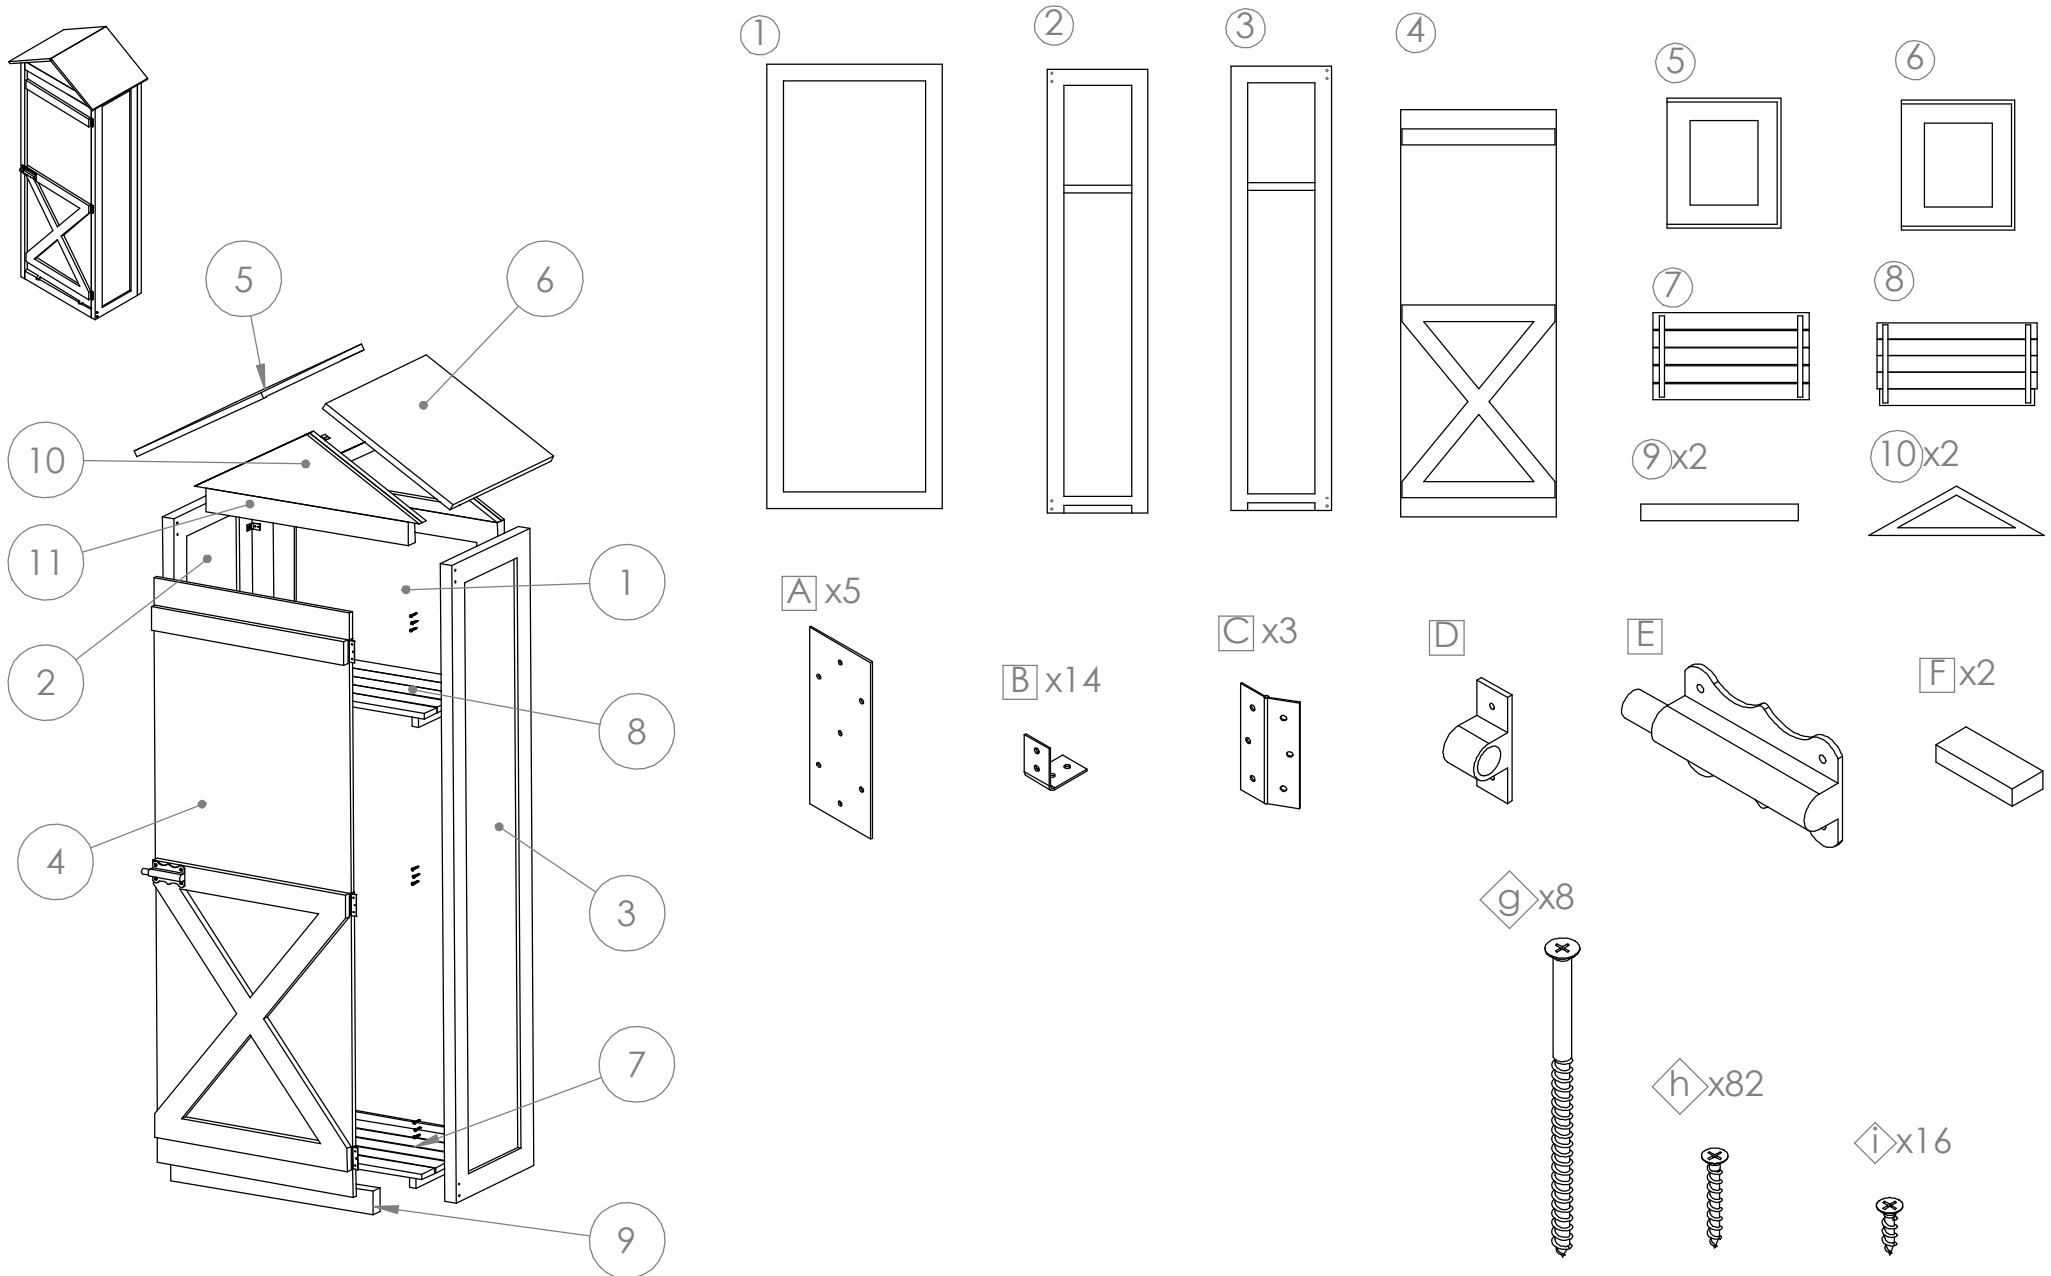

Assembly instruction \ Aufbauanleitung \ Montagehandleiding

Houten Tuingereedschapshuis Naturel, zinken dak FSC® 100%
Article number: 3220

Assembly instruction \ Aufbauanleitung \ Montagehandleiding

Houten Tuingereedschapshuis Naturel, zinken dak FSC® 100%