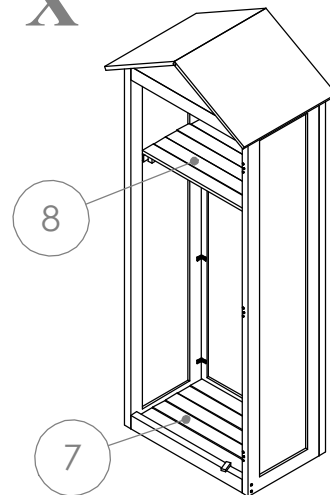

Article number: 3220

Assembly instruction \ Aufbauanleitung \ Montagehandleiding

Houten Tuingereedschapshuis Naturel, zinken dak FSC® 100%

Article number: 3220

IX

X

XI