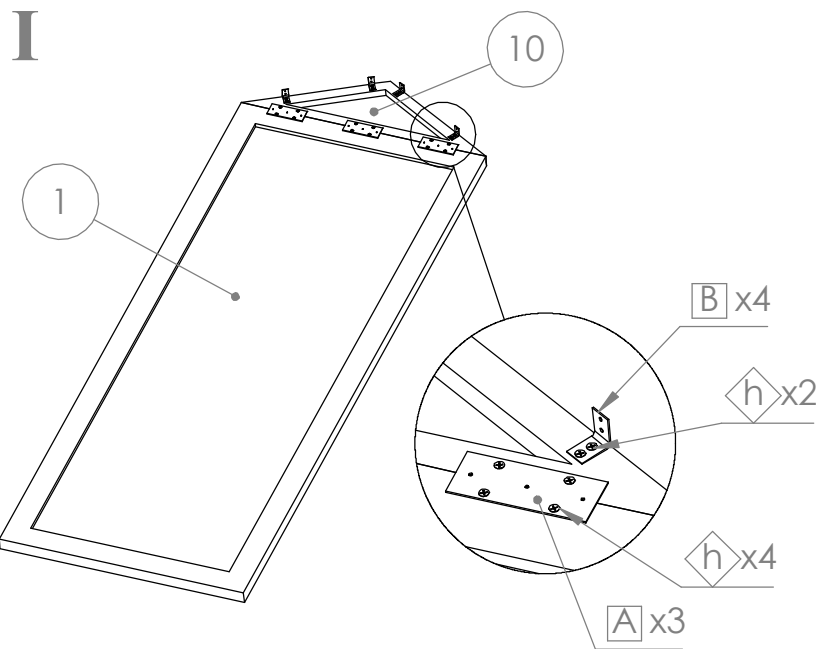

Assembly instruction \ Aufbauanleitung \ Montagehandleiding

Houten Tuingereedschapshuis Naturel, zinken dak FSC® 100%
Article number: 3220