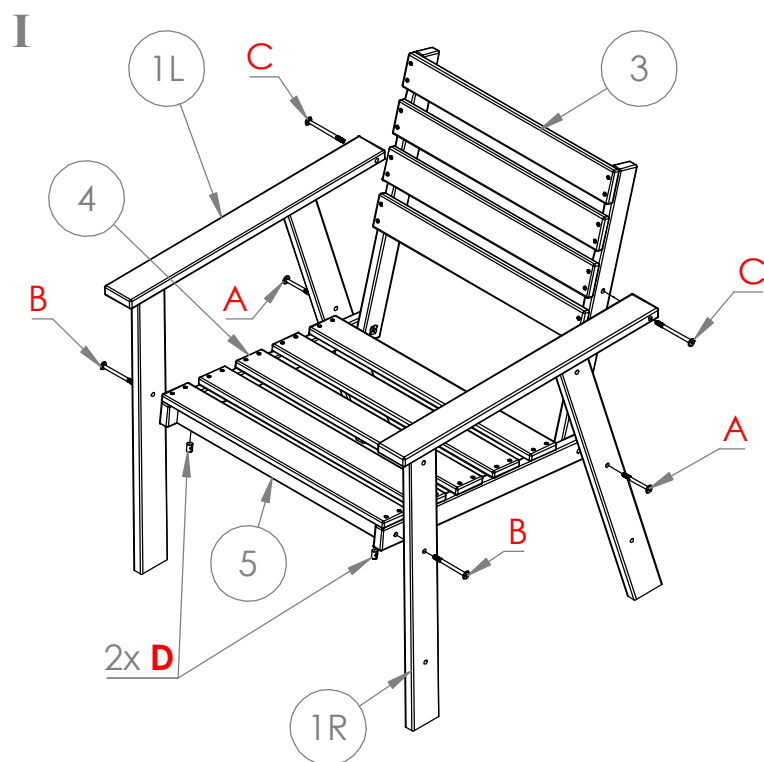

# SenS-Line tête à tête Romeo - greywash

SenS-Line tête à tête Romeo - greywash  
SenS-Line tête à tête Romeo - gris patiné

**artikelnummer: | numéro d'article: 81017041**

# Assembly instruction \ Aufbauanleitung \ Montagehandleiding

Romeo tete a tete whitewash FSC 100®%

Article number: 3180

①L x1

①R x1

②L x1

②R x1

③ x2

④ x2

⑤ x2

			<b>A</b>		<b>B</b>		<b>C</b>		<b>D</b>
x1	x1	x4	M6x60	x4	M6x75	x4	M6x85	x4	

# Assembly instruction \ Aufbauanleitung \ Montagehandleiding

Romeo tete a tete whitewash FSC 100®%

Article number: 3180

⑥ x1

⑦ x1