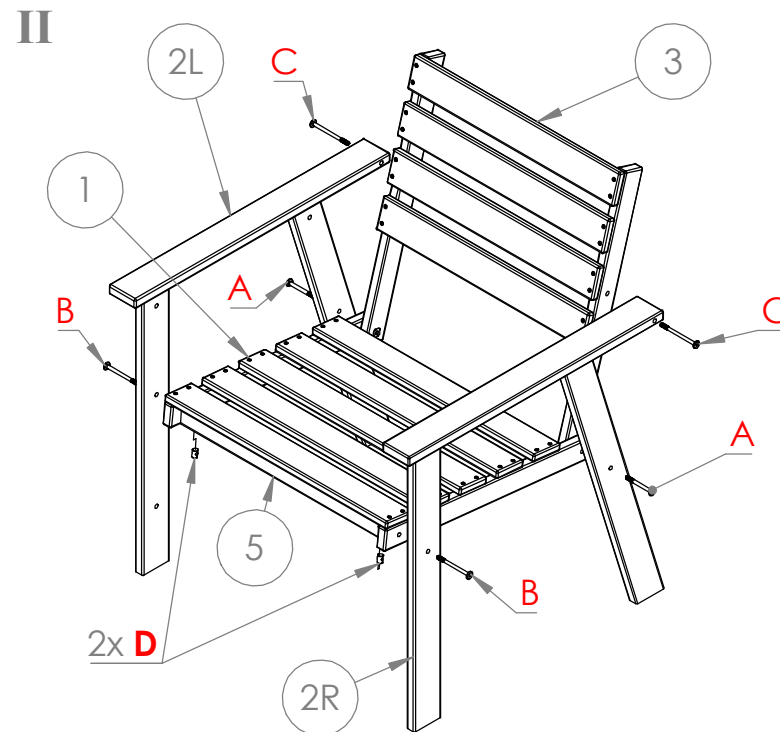

# SenS-Line tête à tête Romeo - greywash

SenS-Line tête à tête Romeo - greywash  
SenS-Line tête à tête Romeo - gris patiné

**artikelnummer: | numéro d'article: 81017041**

# Assembly instruction \ Aufbauanleitung \ Montagehandleiding

Romeo tete a tete whitewash FSC 100®%

Article number: 3180

①L x1

①R x1

②L x1

②R x1

③ x2

④ x2

⑤ x2

			<b>A</b>		<b>B</b>		<b>C</b>		<b>D</b>
x1	x1	x4	M6x60	x4	M6x75	x4	M6x85	x4	

# Assembly instruction \ Aufbauanleitung \ Montagehandleiding

Romeo tete a tete whitewash FSC 100®%

Article number: 3180

⑥ x1

⑦ x1