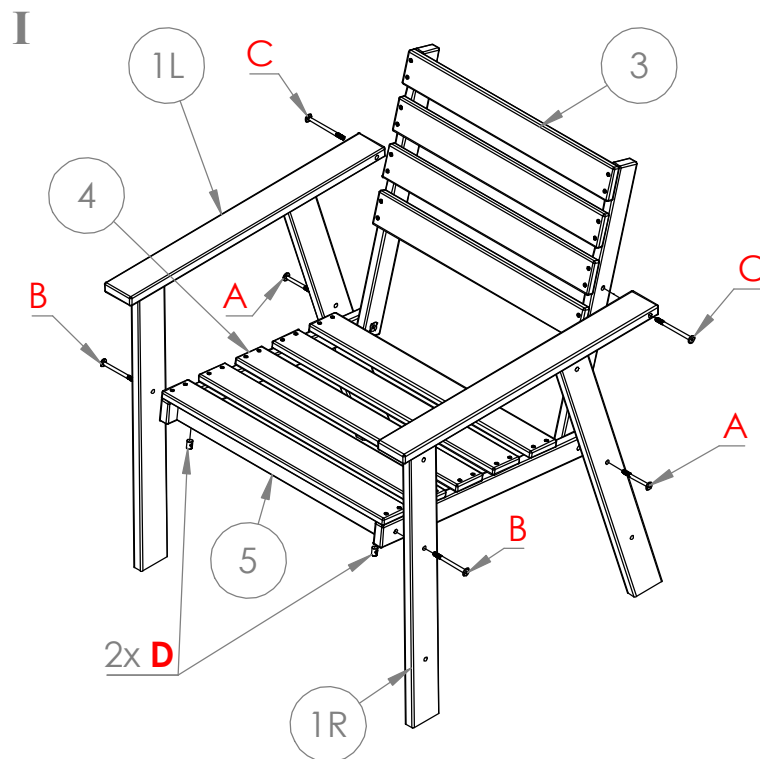

# SenS-Line tête à tête Romeo - whitewash

SenS-Line tête à tête Romeo - whitewash  
SenS-Line tête à tête Romeo - blanc patiné

**artikelnummer: | numéro d'article: 81017040**

# Assembly instruction \ Aufbauanleitung \ Montagehandleiding

Romeo tete a tete whitewash FSC 100®%  
Article number: 3180

①L x1

①R x1

②L x1

②R x1

③ x2

④ x2

⑤ x2

x1	x1	x4 M6x60	x4 M6x75	x4 M6x85	x4

# Assembly instruction \ Aufbauanleitung \ Montagehandleiding

Romeo tete a tete whitewash FSC 100®%

Article number: 3180

⑥ x1

⑦ x1