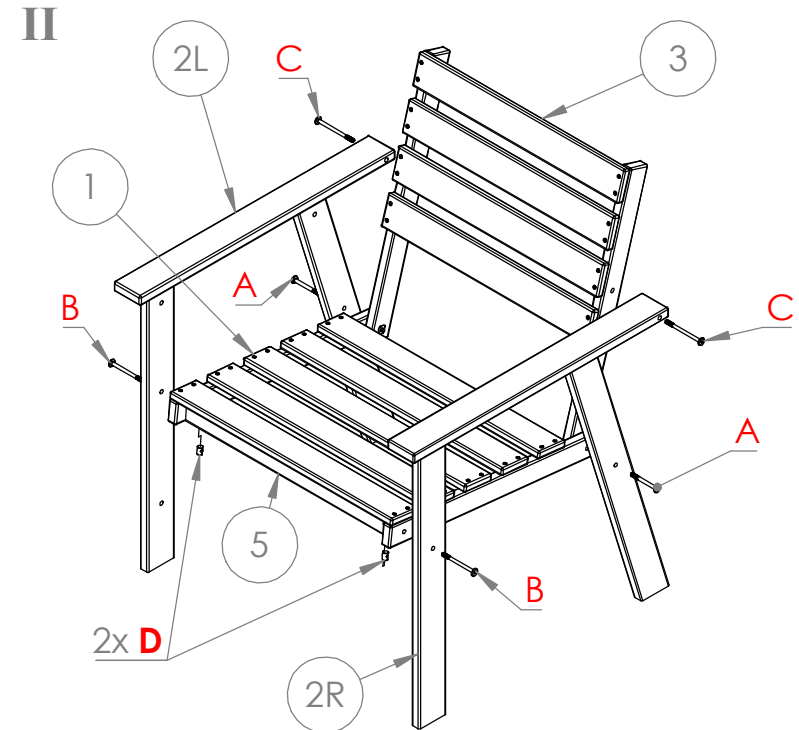

# SenS-Line tête à tête Romeo - whitewash

SenS-Line tête à tête Romeo - whitewash  
SenS-Line tête à tête Romeo - blanc patiné

**artikelnummer: | numéro d'article: 81017040**

# Assembly instruction \ Aufbauanleitung \ Montagehandleiding

Romeo tete a tete whitewash FSC 100®%  
Article number: 3180

①L x1

①R x1

②L x1

②R x1

③ x2

④ x2

⑤ x2

x1	x1	x4 M6x60	x4 M6x75	x4 M6x85	x4

# Assembly instruction \ Aufbauanleitung \ Montagehandleiding

Romeo tete a tete whitewash FSC 100®%

Article number: 3180

⑥ x1

⑦ x1