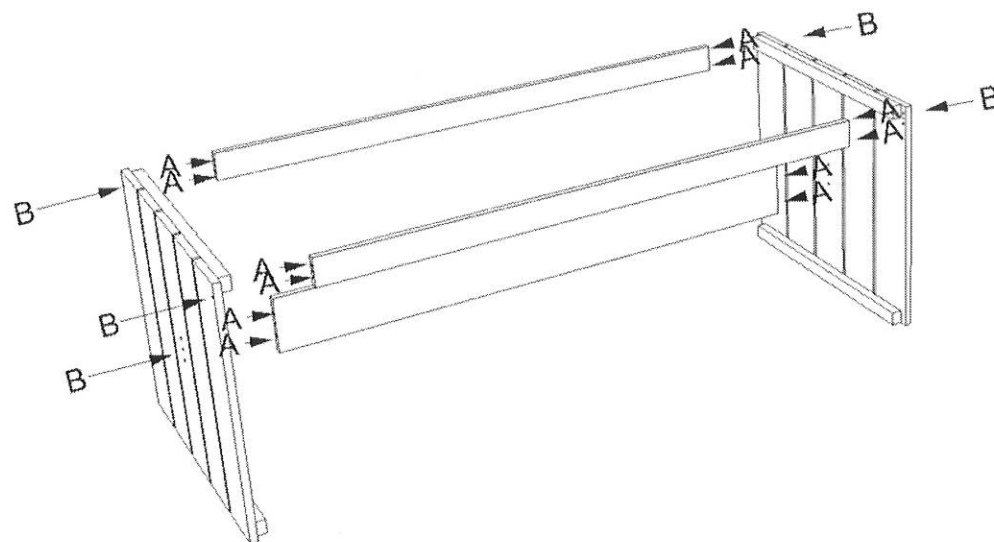

A			12
B			6
C			6
D			6
			1