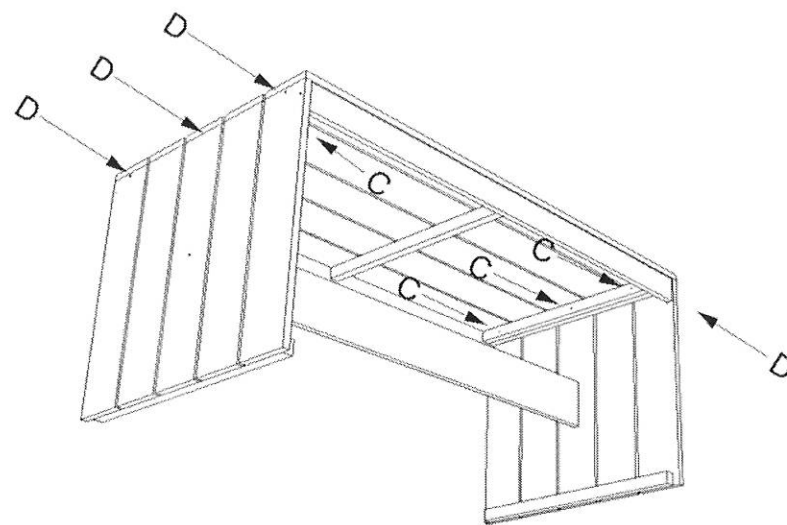

A			12
B			6
C			6
D			6
			1