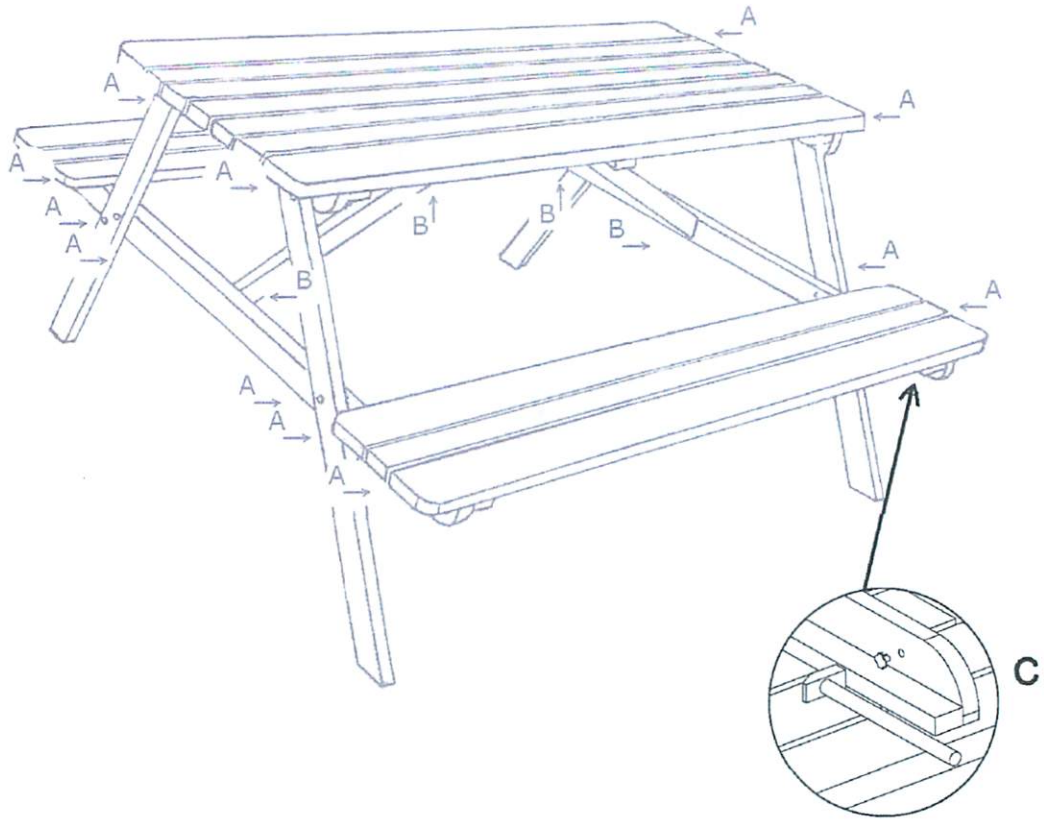

# SenS-Line picknickbank Simone - 180 cm

SenS-Line picknickbank Simone  
SenS-Line ensemble pique-nique Simone

**artikelnummer: | numéro d'article: 81011763**

<b>A</b>			20
<b>B</b>			4
<b>C</b>			20
			1